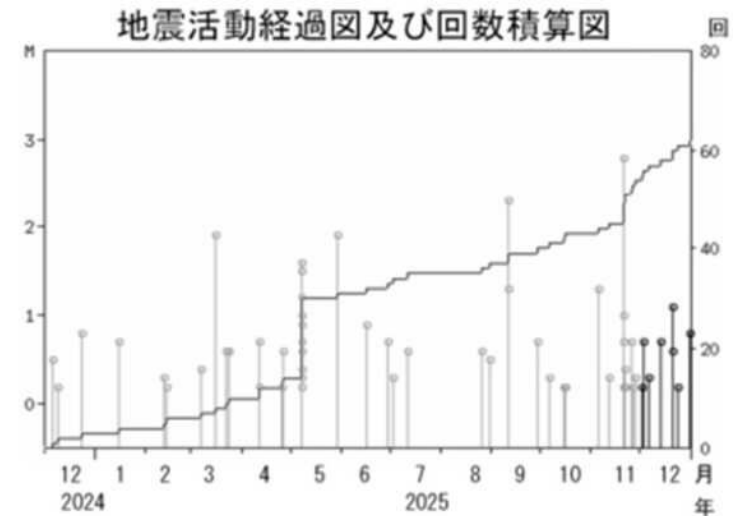

# 乗鞍岳の活動状況について

火山活動に特段の変化はなく、静穏に経過しており、噴火の兆候は認められません。

- ・監視カメラでは噴気は認められない
- ・地震活動は低調に経過  
5/7に乗鞍岳の北2 km付近を震源とする地震が、11/21に乗鞍岳の南2km付近を震源とする地震が一時的に増加。
- ・地殻変動に変化なし

● : 2024年12月1日~2025年11月30日   ● : 2025年12月1日~12月31日

(図は「乗鞍岳の火山活動解説資料(令和7年12月)」より)