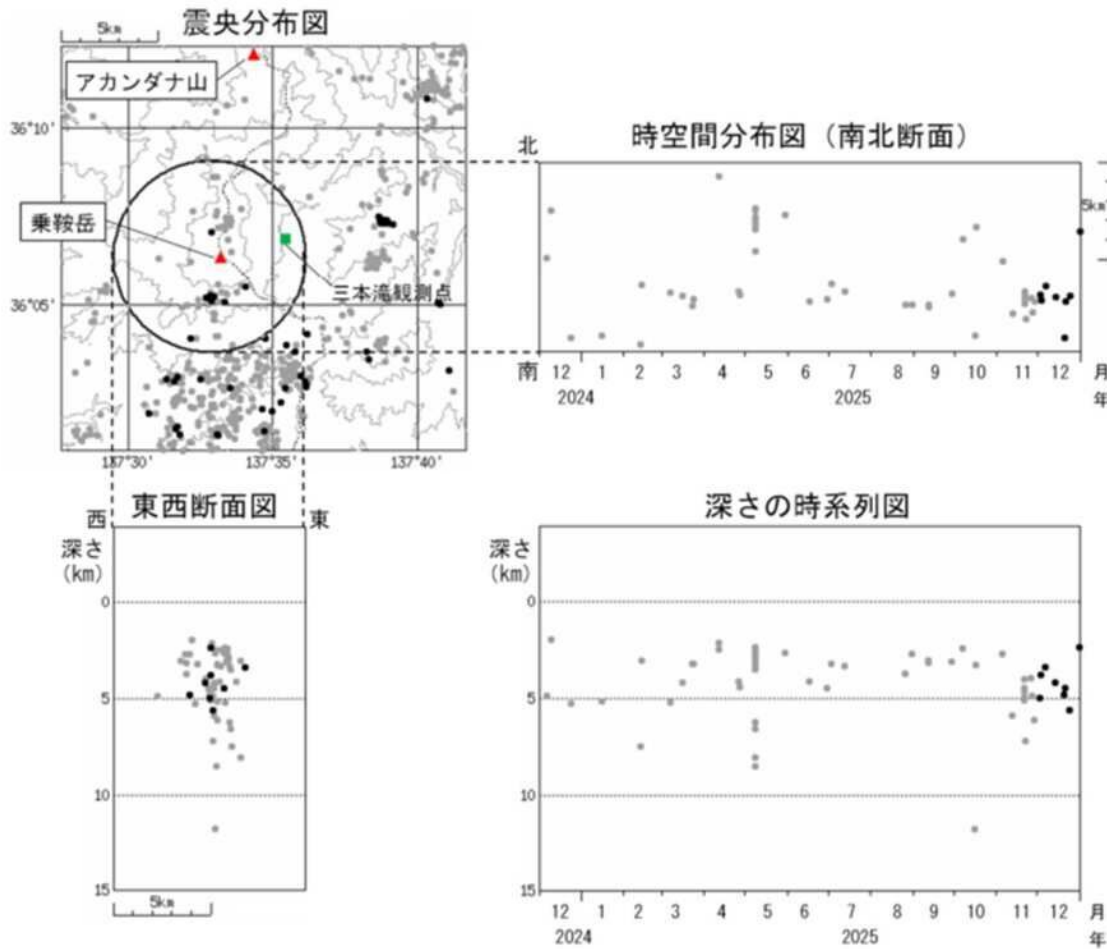

# 乗鞍岳の活動状況について

火山活動に特段の変化はなく、静穏に経過しており、噴火の兆候は認められません。

- ・監視カメラでは噴気は認められない
- ・地震活動は低調に経過  
5/7に乗鞍岳の北2 km付近を震源とする地震が、11/21に乗鞍岳の南2km付近を震源とする地震が一時的に増加。
- ・地殻変動に変化なし

● : 2024年12月1日~2025年11月30日   ● : 2025年12月1日~12月31日

(図は「乗鞍岳の火山活動解説資料(令和7年12月)」より)