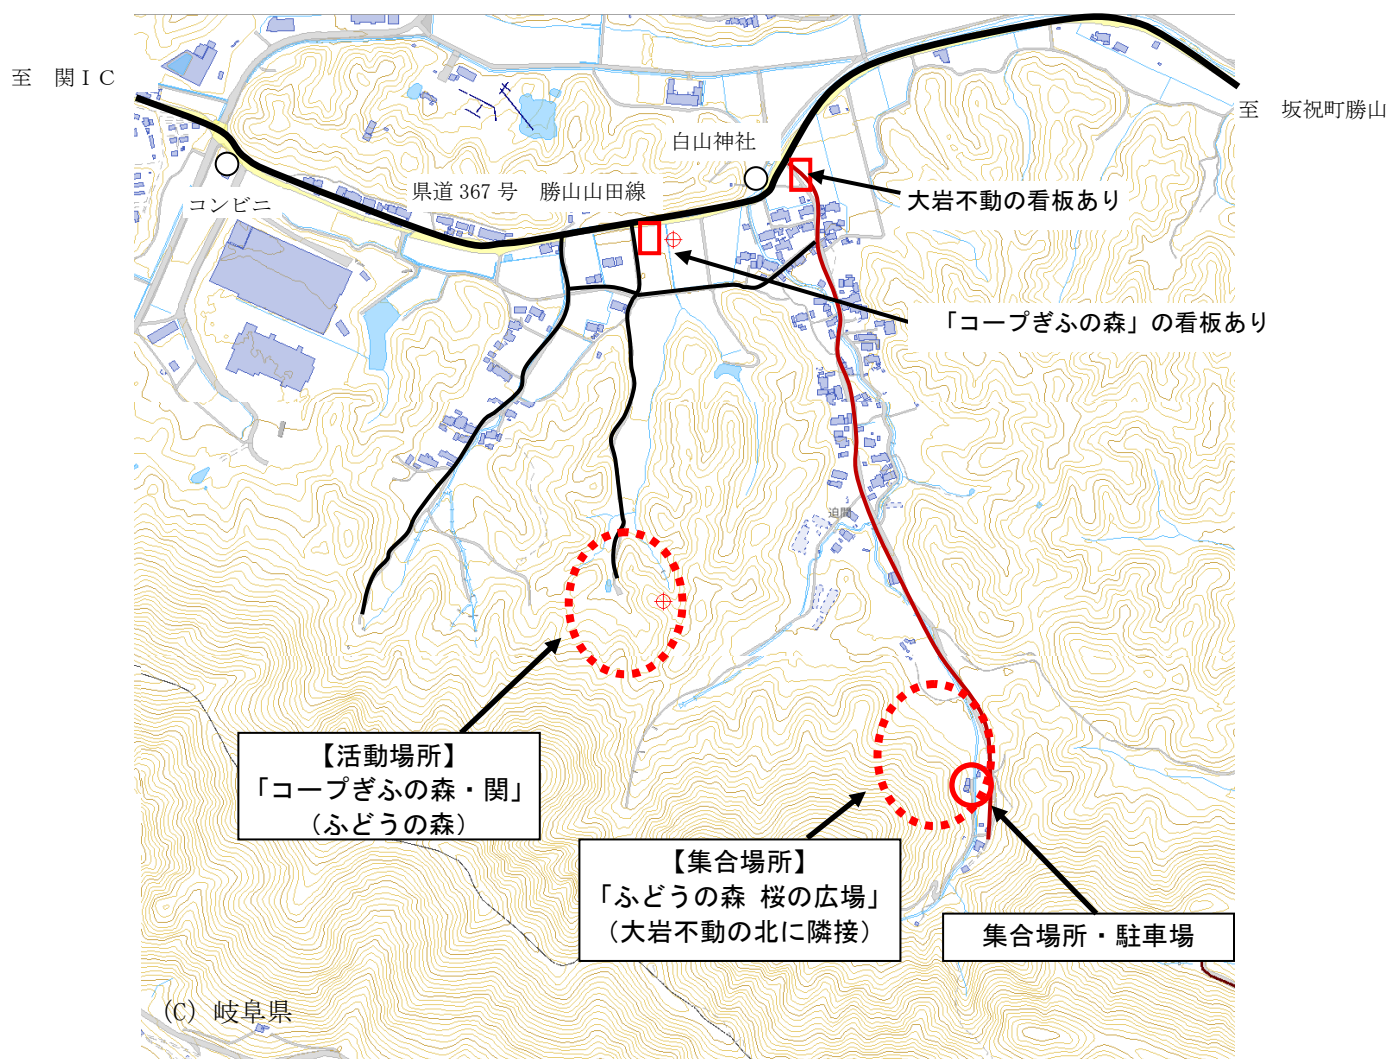

～企業との協働による森林づくり～

「コープぎふの森・関」で森林づくり活動を実施

県が推進する「企業との協働による森林づくり」の一環で、平成22年に生活協同組合コープぎふ（本部：岐阜市）、中濃森林組合、関市及び県との間で「コープぎふの森・関」における森林づくり協定を締結しています。

このたび、この協定に基づく森林づくり活動を下記のとおり実施します。

記

- 日 時** 令和8年5月10日（日） 10：00～12：00
※雨天時は安全を考慮し、森の散策は中止しますが、雨よけを設置し、「しいたけの菌打ち体験」のみ開催します。【雨天時は10：00～11：00】
- 場 所** 「コープぎふの森・関」（関市迫間地内）※6位置図参照
集合場所：ふどうの森 桜の広場
- 内 容**
9：40～ 受付開始
10：00～ 開会式（挨拶） 森の散策開始
11：00～ しいたけの菌打ち体験
12：00 終了
- 参加者** 約30人（予定）
生活協同組合コープぎふの職員及び組合員とその家族、地域住民、中濃森林組合職員、関市職員、県職員等
- 「コープぎふの森・関」における森林づくり協定の概要**
 - 所在地 関市迫間地内
 - 協定面積 6.53ヘクタール
 - 森の名称 「コープぎふの森・関」
 - 協定期間 平成22年2月15日～令和12年3月31日

(5) 主な活動 森林整備(除伐・間伐)、歩道整備、自然観察会

集合写真

自然観察会

6 「コープぎふの森・関」位置図

至 関市街地

7 その他

当日の写真を希望される方は、上記担当までお問い合わせください。

※会場までのアクセス、駐車場等、ご不明な点がございましたら、生活協同組合コープぎふ(058-201-6164)までお問い合わせください。