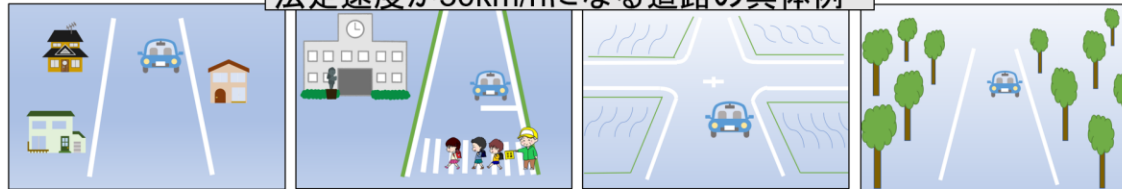

運動の重点

- ① 通学路・生活道路におけることもを始めとする歩行者の安全確保
- ② 「ながらスマホ」の根絶や歩行者優先等の安全運転意識の向上
- ③ 自転車・特定小型原動機付自転車の交通ルールの理解・遵守の徹底

駐在所
広報紙

(0581)
22-1110
山県警察署

令和8年9月1日から

生活道路における自動車の法定速度が

60km/h ➡ **30** km/hに引き下げられます!!

法定速度が30km/hになる道路の具体例