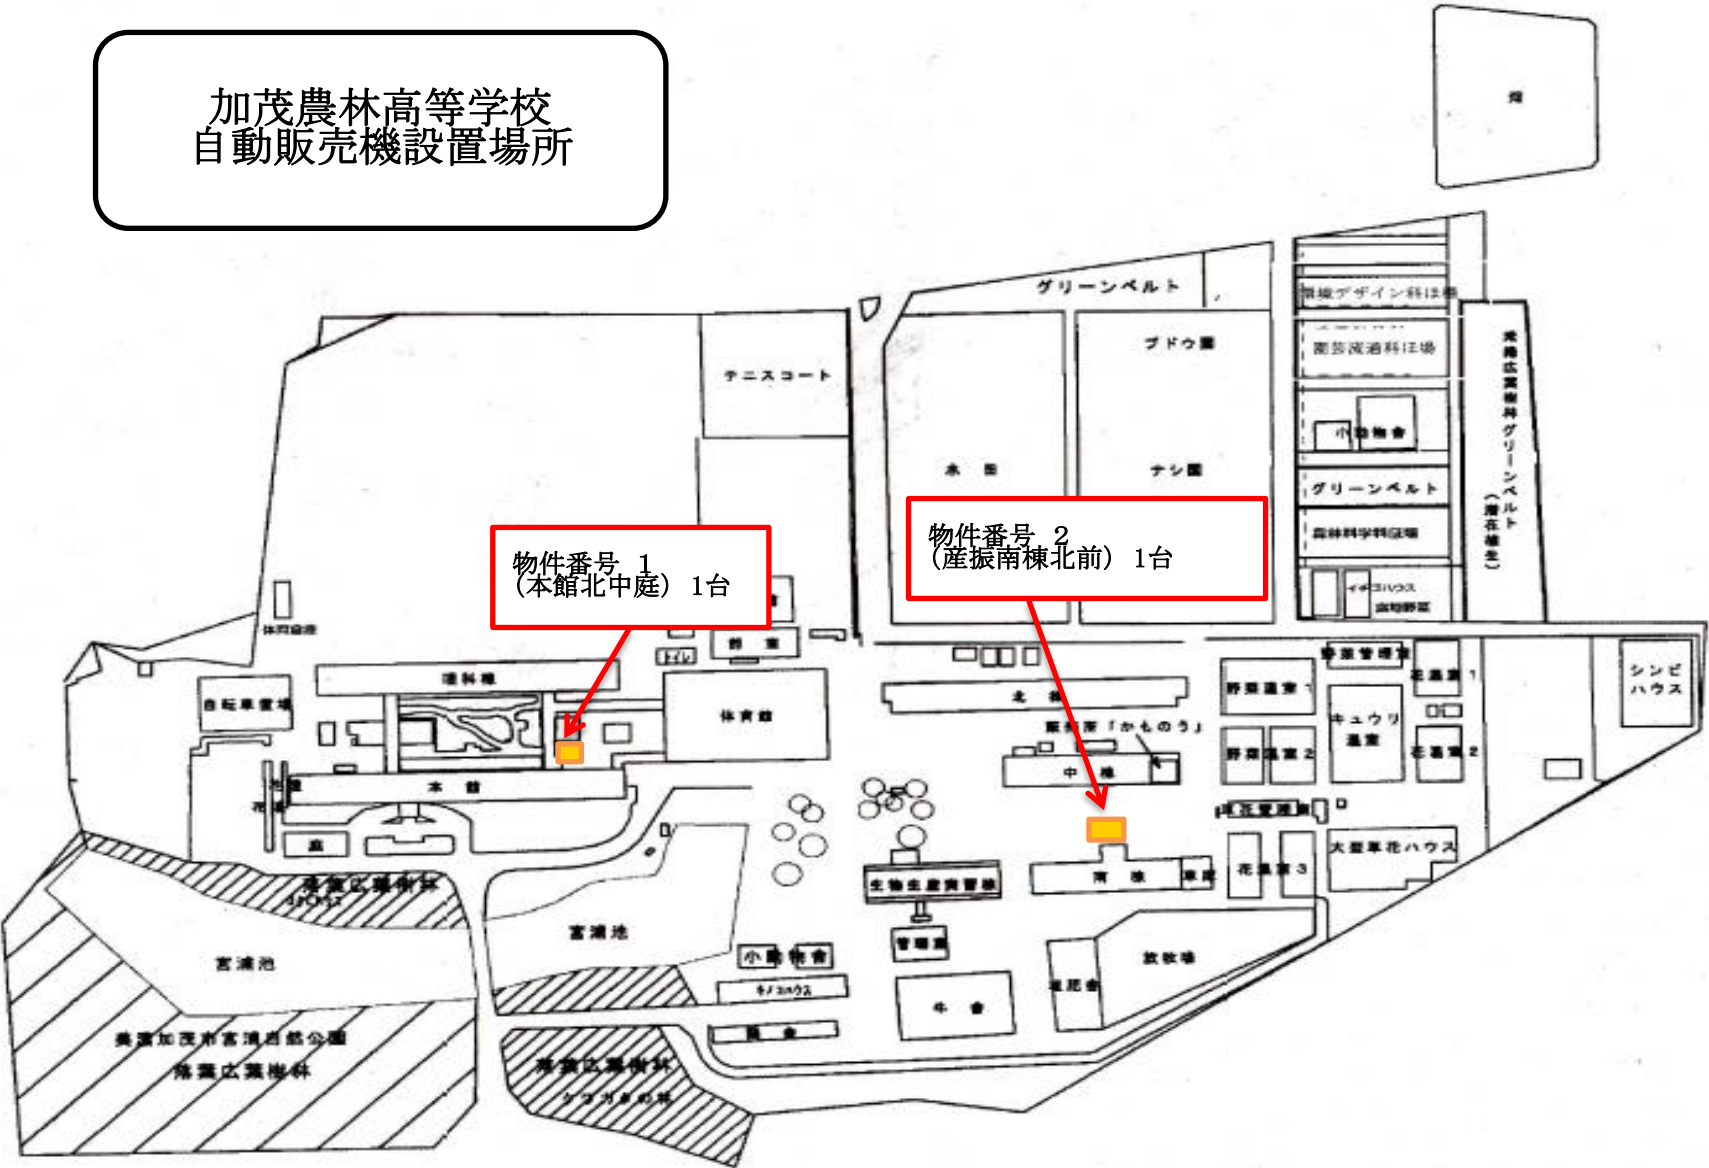

加茂農林高等学校
自動販売機設置場所

物件番号 1
(本館北中庭) 1台

物件番号 2
(産振南棟北前) 1台