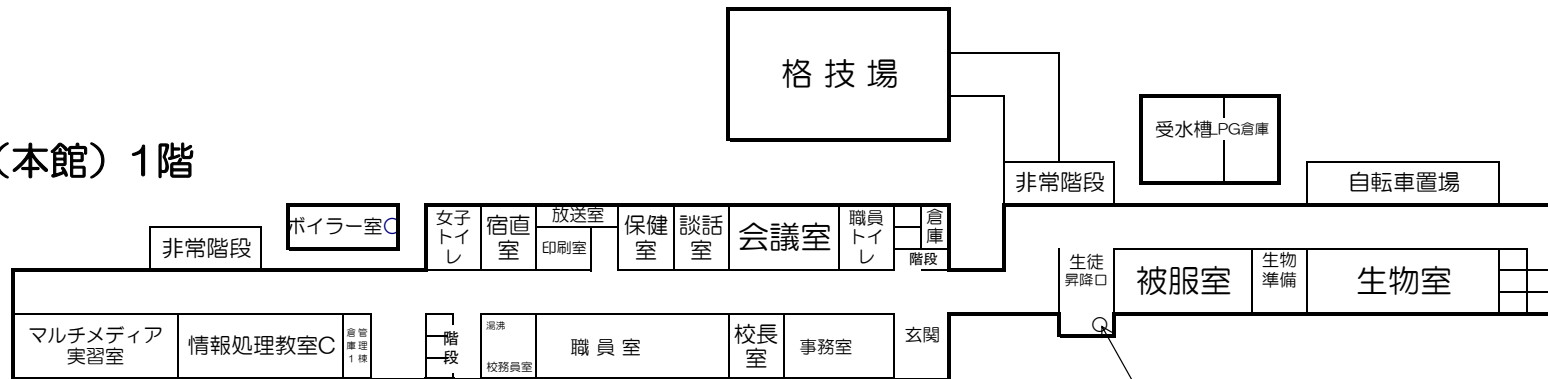

自動販売機を設置する場所

岐阜県立恵那南高等学校

管理棟（本館）1階

総合学科棟2階

自動販売機を設置する場所