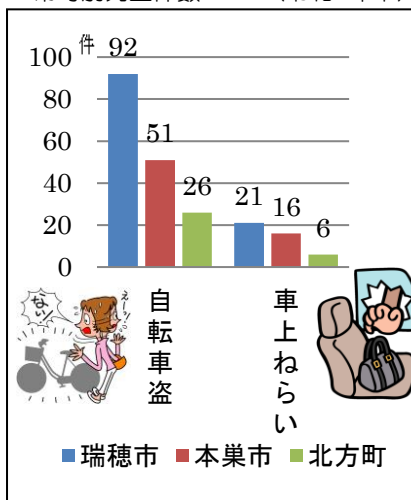

特殊詐欺に気をつけて!!

年金支給日に、本巢市の弾正小学校6年生と瑞穂・本巢・北方地区暴力追放推進協議会、本巢地区交通安全協会と協働して、真正地区の金融機関3店の前で、特殊詐欺被害防止と交通安全の啓発活動を行いました。

児童たちが作成した「悩まないで誰かに相談してね」「詐欺にご用心」などが記されたシールを貼った啓発グッズを、来店客に声を掛けながら手渡しました。

「自分はだまされない！」が一番危険です。お金を請求する不審な電話がかかってきても、慌ててすぐに振り込まずに、家族や警察に相談しましょう。

自転車盗難・車上ねらいに注意!!

市町別発生件数 (令和5年中)

自転車の鍵かけをしていますか？面倒だからと、少しの気のゆるみが被害に遭いやすくなります。ツーロックを心がけましょう。

自動車は短時間の駐車でも窓を閉めドアロックをして、車内にバッグなど貴重品を置いたままにせず、犯人に狙われる「機会」をあたえないようにしましょう。

◆MS・MSJを募集します◆

今年度も中高生の規範意識を高める地域貢献活動に参加する「MS・MSJ」リーダーズを募集します。申し込みは各学校の担当の先生にお願いします。多くの皆さんの参加を待っています。

春の全国交通安全運動

実施期間：4月6日（土）から15日（月）まで

◎こどもが安全に通行できる道路交通環境の確保と安全な横断方法の実践

◎歩行者優先意識の徹底と「思いやり・ゆずり合い」運転の励行

◎自転車・電動キックボード等利用時のヘルメット着用と交通ルールの遵守

安全運転!

◆本巢地区交通安全協会◆