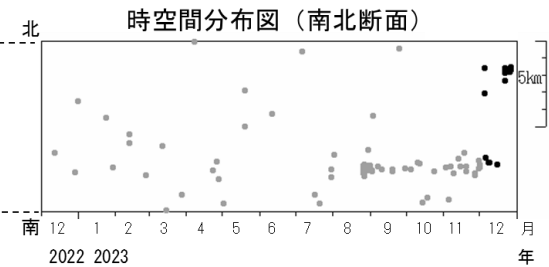

乗鞍岳の火山活動について

乗鞍岳資料2

- ○火山活動に特段の変化はなく、静穏に経過しており、噴火の兆候は認められません。
- ○噴火予報（噴火警戒レベル1、活火山であることに留意）の予報事項に変更はありません。

○火山の活動状況

○乗鞍岳周辺の地震活動

- : 2022年12月1日～2023年11月30日
- : 2023年12月1日～2023年12月31日

① 月別地震回数

② GNSS観測 三本滝 - 乗鞍岳 (国)

掲載期間：2010年10月1日～2023年12月31日
②の基線は震央分布図の青線に対応しています。

掲載期間：2022年12月1日～2023年12月31日
震央分布図内の青線は左図②の基線に対応します。