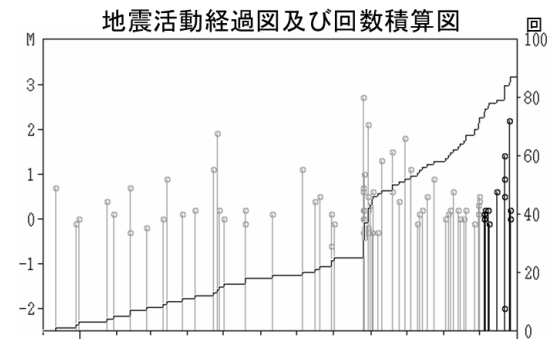

乗鞍岳の火山活動について

乗鞍岳資料2

- ○火山活動に特段の変化はなく、静穏に経過しており、噴火の兆候は認められません。
- ○噴火予報（噴火警戒レベル1、活火山であることに留意）の予報事項に変更はありません。

○火山の活動状況

○乗鞍岳周辺の地震活動

- : 2022年12月1日～2023年11月30日
- : 2023年12月1日～2023年12月31日

① 月別地震回数

② GNSS観測 三本滝 - 乗鞍岳 (国)

掲載期間：2010年10月1日～2023年12月31日
②の基線は震央分布図の青線に対応しています。

掲載期間：2022年12月1日～2023年12月31日
震央分布図内の青線は左図②の基線に対応します。