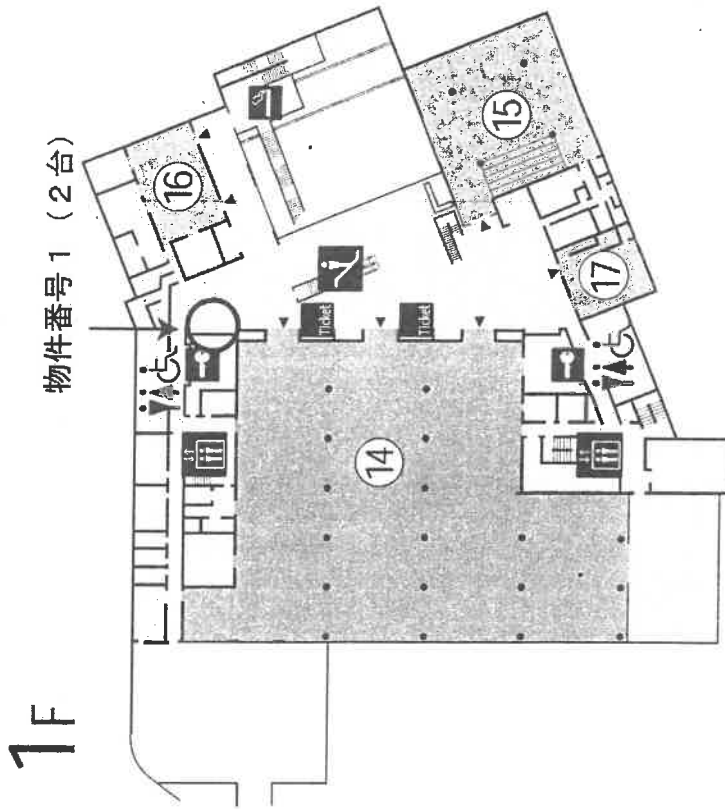

1F

物件番号 1 (2台)

**オリベスクエア**  
Oribe Square

- 1F
- ⑭ ⑭ 展示ホール  
Exhibition Hall
  - ⑮ ⑮ 入場券売場  
Tickets
  - ⑯ ⑯ 国際会議場  
Conference Hall
  - ⑰ ⑰ イベントホール  
Reception Hall
  - ⑱ ⑱ 小会議室  
Meeting Room

**オリベスクエアゾーン**  
Oribe Square zone

- 池/カスケード  
Pond/Cascade
- 通路  
Passage
- バックヤード  
Backyard
- トイレ  
Toilet
- エレベーター  
Elevator
- エスカレーター  
Escalator
- 案内  
Information
- 観覧券/入場券売場  
Tickets
- ロッカー  
Locker
- 喫煙所  
Smoking Area
- 電話  
Telephone

物件番号 2

物件番号 3

物件番号1 1階 展示ホール付近

(単位 cm)

物件番号2 3階 エレベーターホール (単位 cm)

物件番号3 駐車場待合室(屋外ロータリー) (単位 cm)