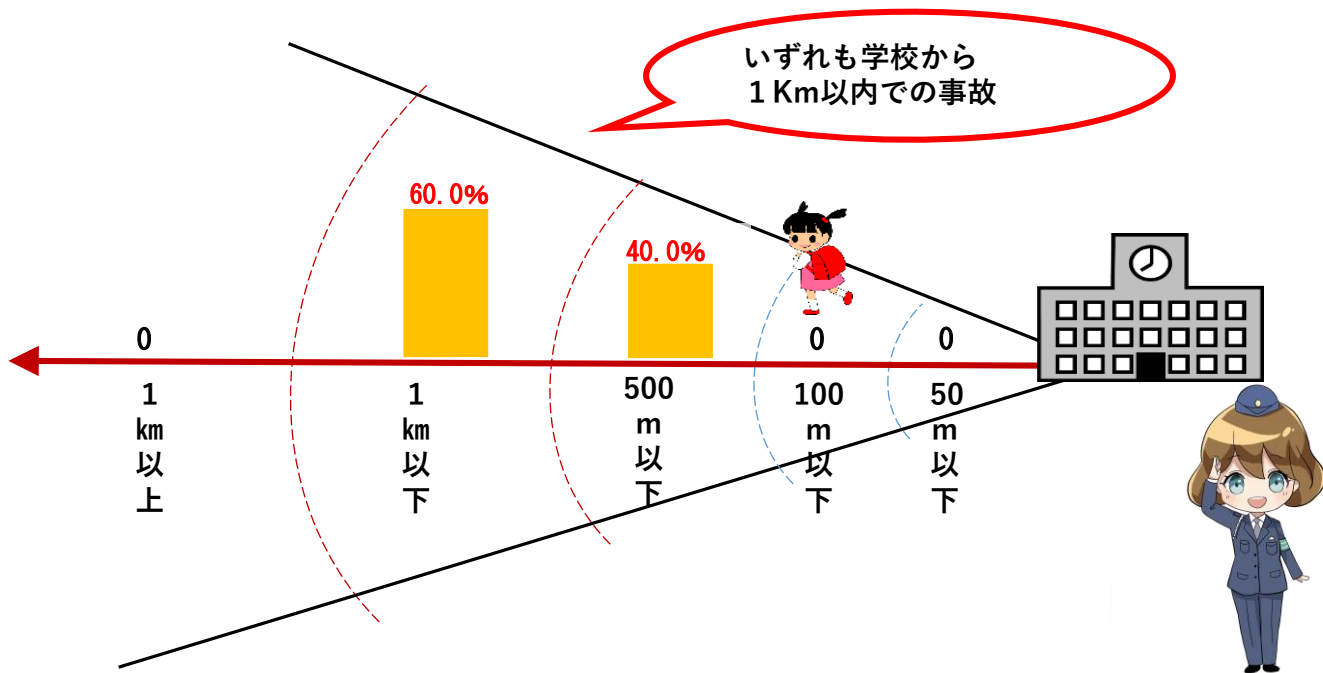

小・中学生 の皆さんへ

おうちの人
と一緒に見
てね!

毎年、新入学や進級の時期に小・中学生が被害に遭う交通事故が多く発生しています。

小学生の歩行者の交通事故被害状況

【県内過去5年データ】

【小学生全学年 歩行中】

【小学1年生 歩行中】

学校の登下校の事故がとて多くなっています!

《 下校時の学校からの距離別被害状況 》

中学生の自転車での交通事故被害状況

【県内過去5年データ】

【中学生全学年 自転車乗用中】

【中学1年生 自転車乗用中】

◎ 道路には飛び出さない

◎ 道路を渡る時は

『止まる』『見る』『待つ』『確かめる』

- ・ 止まって左右を確認し手を挙げる
- ・ 左右の車が止まったことを確認する
- ・ 運転手の目を見て、こちらに気付いているか確認する
- ・ 渡っている時も油断せず左右を確認する

◎ 自転車に乗る時には

ヘルメットをかぶる