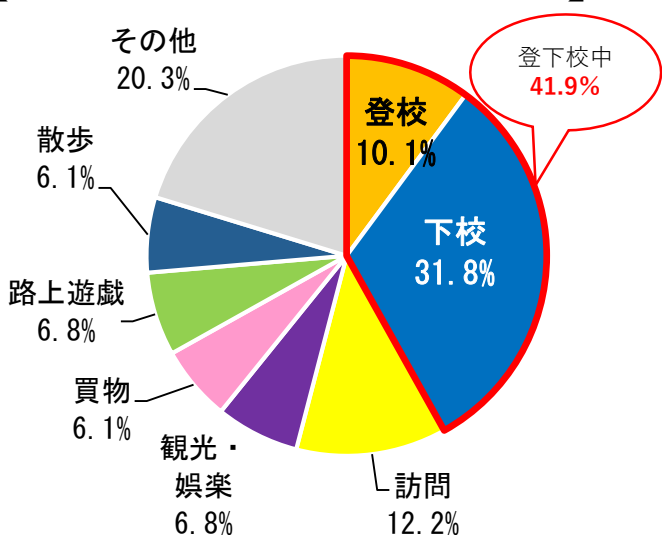

小・中学生 の皆さんへ

おうちの人
と一緒に見
てね!

毎年、新入学や進級の時期に小・中学生が被害に遭う交通事故が多く発生しています。

小学生の歩行者の交通事故被害状況

【県内過去5年データ】

【小学生全学年 歩行中】

【小学1年生 歩行中】

学校の登下校の事故がとて多くなっています!

《 下校時の学校からの距離別被害状況 》

中学生の自転車での交通事故被害状況

【県内過去5年データ】

【中学生全学年 自転車乗用中】

【中学1年生 自転車乗用中】

◎ 道路には飛び出さない

◎ 道路を渡る時は

『止まる』『見る』『待つ』『確かめる』