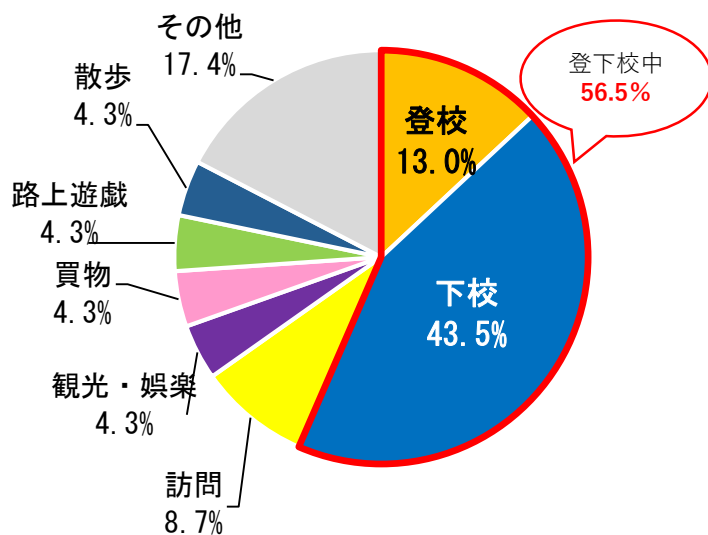

小・中学生 の皆さんへ

おうちの人
と一緒に見
てね!

毎年、新入学や進級の時期に小・中学生が被害に遭う交通事故が多く発生しています。

小学生の歩行者の交通事故被害状況

【県内過去5年データ】

【小学生全学年 歩行中】

【小学1年生 歩行中】

学校の登下校の事故がとて多くなっています!

《 下校時の学校からの距離別被害状況 》

中学生の自転車での交通事故被害状況

【県内過去5年データ】

【中学生全学年 自転車乗用中】

【中学1年生 自転車乗用中】

◎ 道路には飛び出さない

◎ 道路を渡る時は

『止まる』『見る』『待つ』『確かめる』