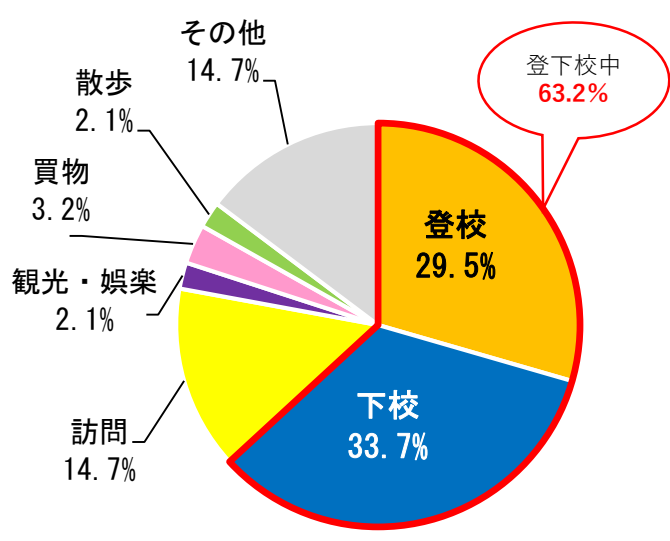

小・中学生 の皆さんへ

おうちの人
と一緒に見
てね!

毎年、新入学や進級の時期に小・中学生が被害に遭う交通事故が多く発生しています。

小学生の歩行者の交通事故被害状況

【県内過去5年データ】

【小学生全学年 歩行中】

【小学1年生 歩行中】

学校の登下校の事故がとて多くなっています!

《 下校時の学校からの距離別被害状況 》

中学生の自転車での交通事故被害状況

【県内過去5年データ】

【中学生全学年 自転車乗用中】

【中学1年生 自転車乗用中】

◎ 道路には飛び出さない

◎ 道路を渡る時は

『止まる』『見る』『待つ』『確かめる』

- ・ 止まって左右を確認し手を挙げる
- ・ 左右の車が止まったことを確認する
- ・ 運転手の目を見て、こちらに気付いているか確認する
- ・ 渡っている時も油断せず左右を確認する

◎ 自転車に乗る時には

ヘルメットをかぶる