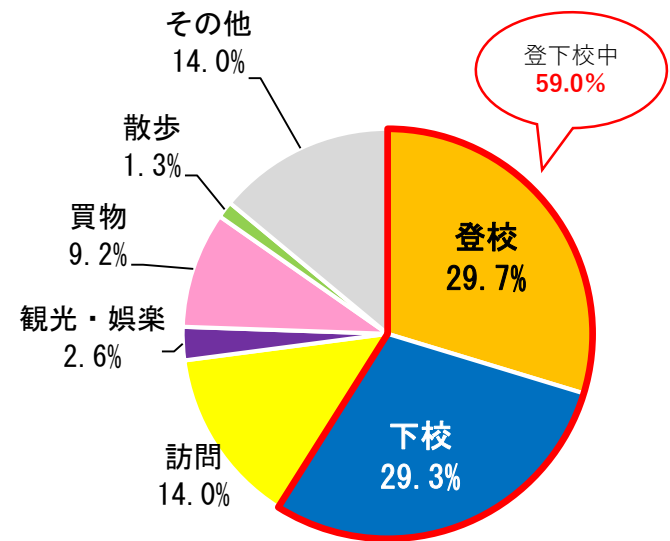

小・中学生 の皆さんへ

おうちの人
と一緒に見
てね!

毎年、新入学や進級の時期に小・中学生が被害に遭う交通事故が多く発生しています。

小学生の歩行者の交通事故被害状況

【県内過去5年データ】

【小学生全学年 歩行中】

【小学1年生 歩行中】

学校の登下校の事故がとて多くなっています!

《 下校時の学校からの距離別被害状況 》

中学生の自転車での交通事故被害状況

【県内過去5年データ】

【中学生全学年 自転車乗用中】

【中学1年生 自転車乗用中】

◎ 道路には飛び出さない

◎ 道路を渡る時は

『止まる』『見る』『待つ』『確かめる』