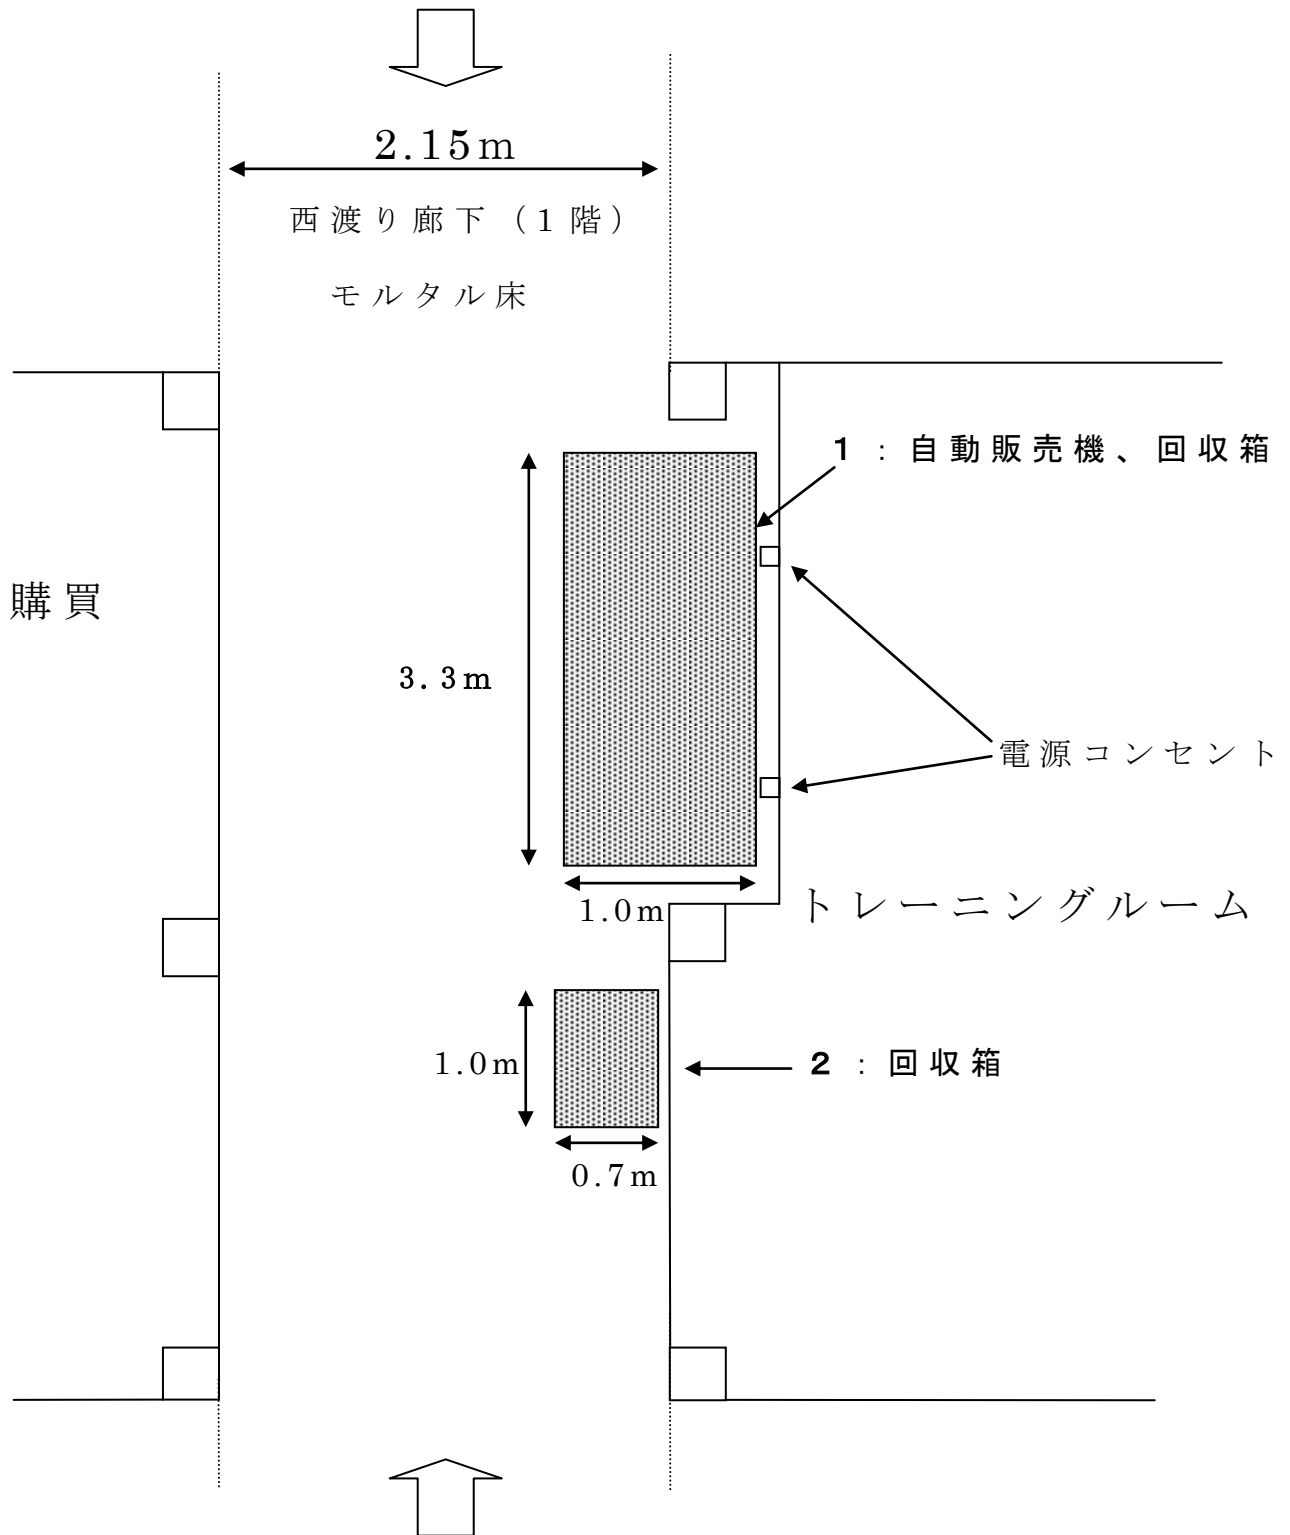

郡上北高等学校自販機設置位置図

【特別教室棟】

【本館棟】