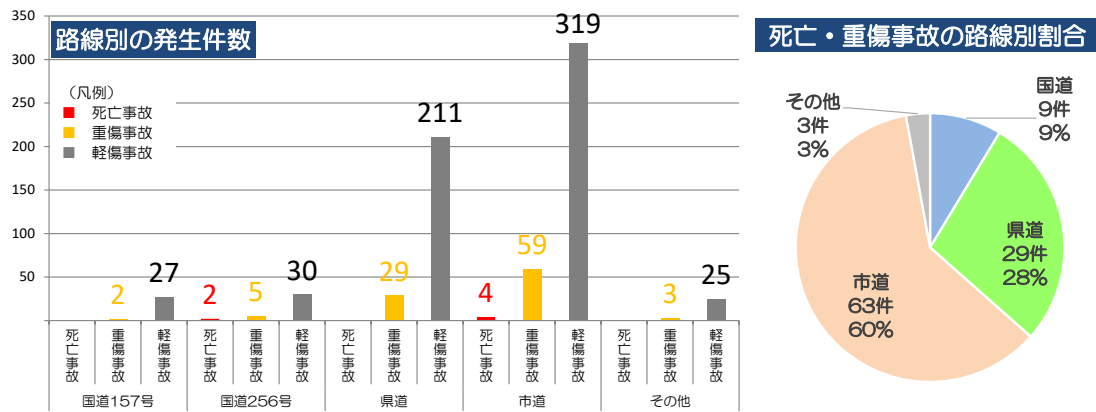

# 岐阜北警察署 速度取締り指針

## 速度取締り重点

路線	区間	重点時間	規制速度
国道256号	岩崎・岩野田地区	7:00~11:00 14:00~17:00	法定
県道163号線	東島地区（長良川右岸）	7:00~11:00 14:00~17:00	50km/h

- ★ 重点以外の場所、時間帯であっても、速度取締りを実施します。
- ★ 生活道路・通学路における速度取締りを強化します。

## 人身事故発生状況（平成31年～令和3年）

過去3年間の死亡事故は6件で、国道と市道で発生しています。国道などの幹線道路では速度が高くなり重傷以上の交通事故につながるおそれがあるため、速度違反取り締まりや警戒を実施して事故抑止を図ります。  
また、市道における死亡・重傷事故の割合も高いため、生活道路などでも交差点関連の違反に対する取り締まりを実施します。