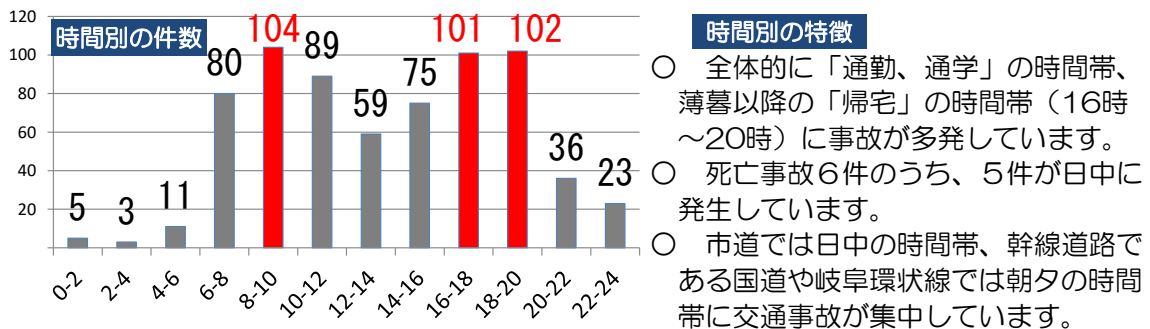

## 速度取締り重点

路線	区間	重点時間	規制速度
国道256号	岩崎・岩野田地区	7:00~11:00 14:00~17:00	法定
県道163号線	東島地区（長良川右岸）	7:00~11:00 14:00~17:00	50km/h

- ★ 重点以外の場所、時間帯であっても、速度取締りを実施します。
- ★ 生活道路・通学路における速度取締りを強化します。

## 人身事故発生状況（平成31年～令和3年）

過去3年間の死亡事故は6件で、国道と市道で発生しています。国道などの幹線道路では速度が高くなり重傷以上の交通事故につながるおそれがあるため、速度違反取り締まりや警戒を実施して事故抑止を図ります。  
また、市道における死亡・重傷事故の割合も高いため、生活道路などでも交差点関連の違反に対する取り締まりを実施します。