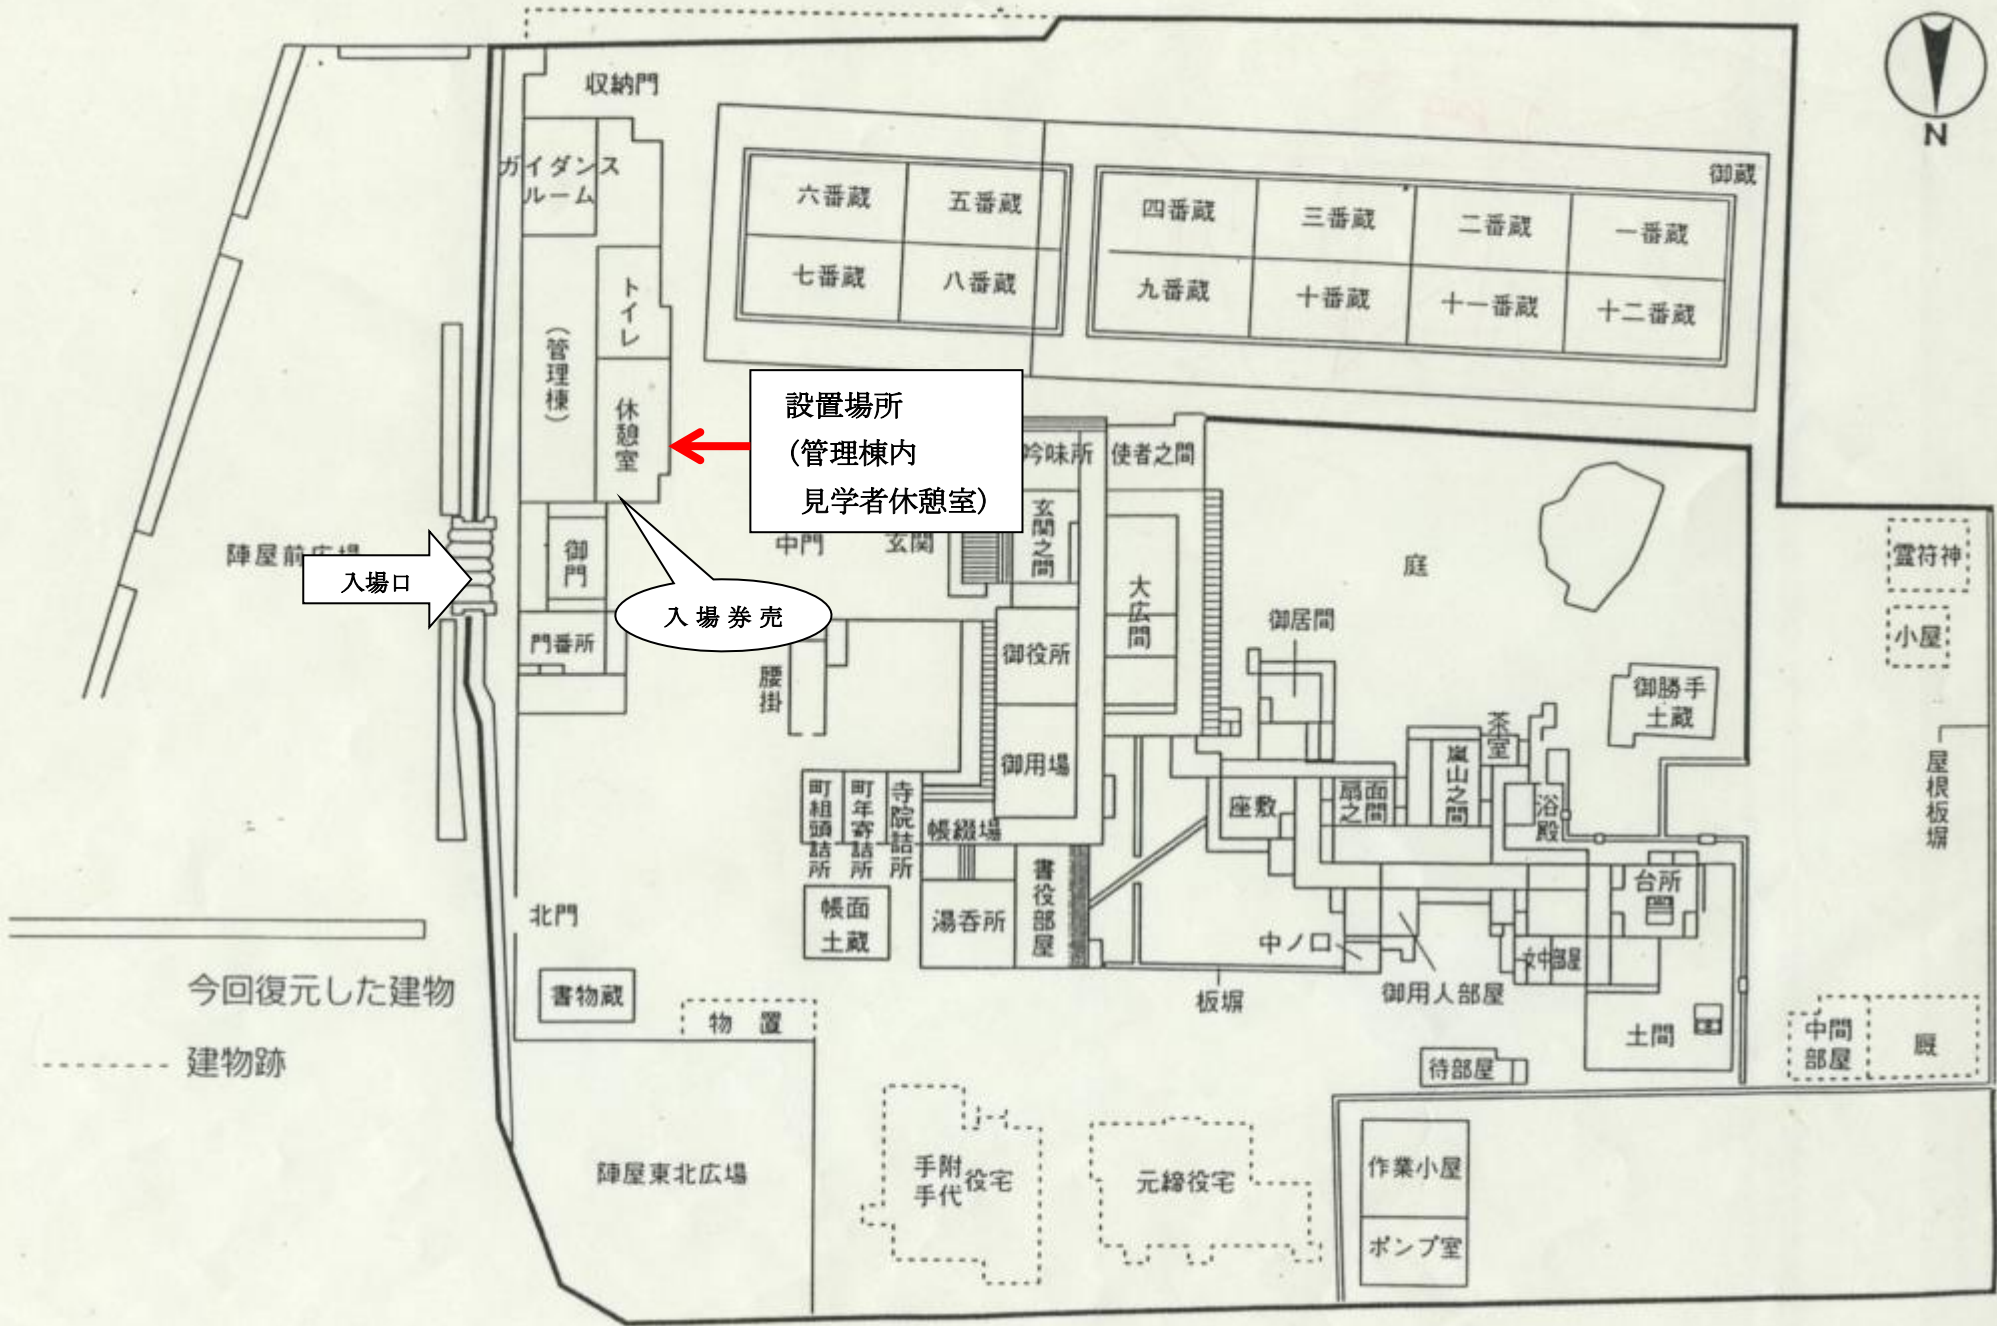

◆高山陣屋見取図

◆管理棟(見学者休憩室)平面図

物件番号 1
 設置面積 (1台)
 W
 D
 D1.05 × W1.45m
 1.5225m²