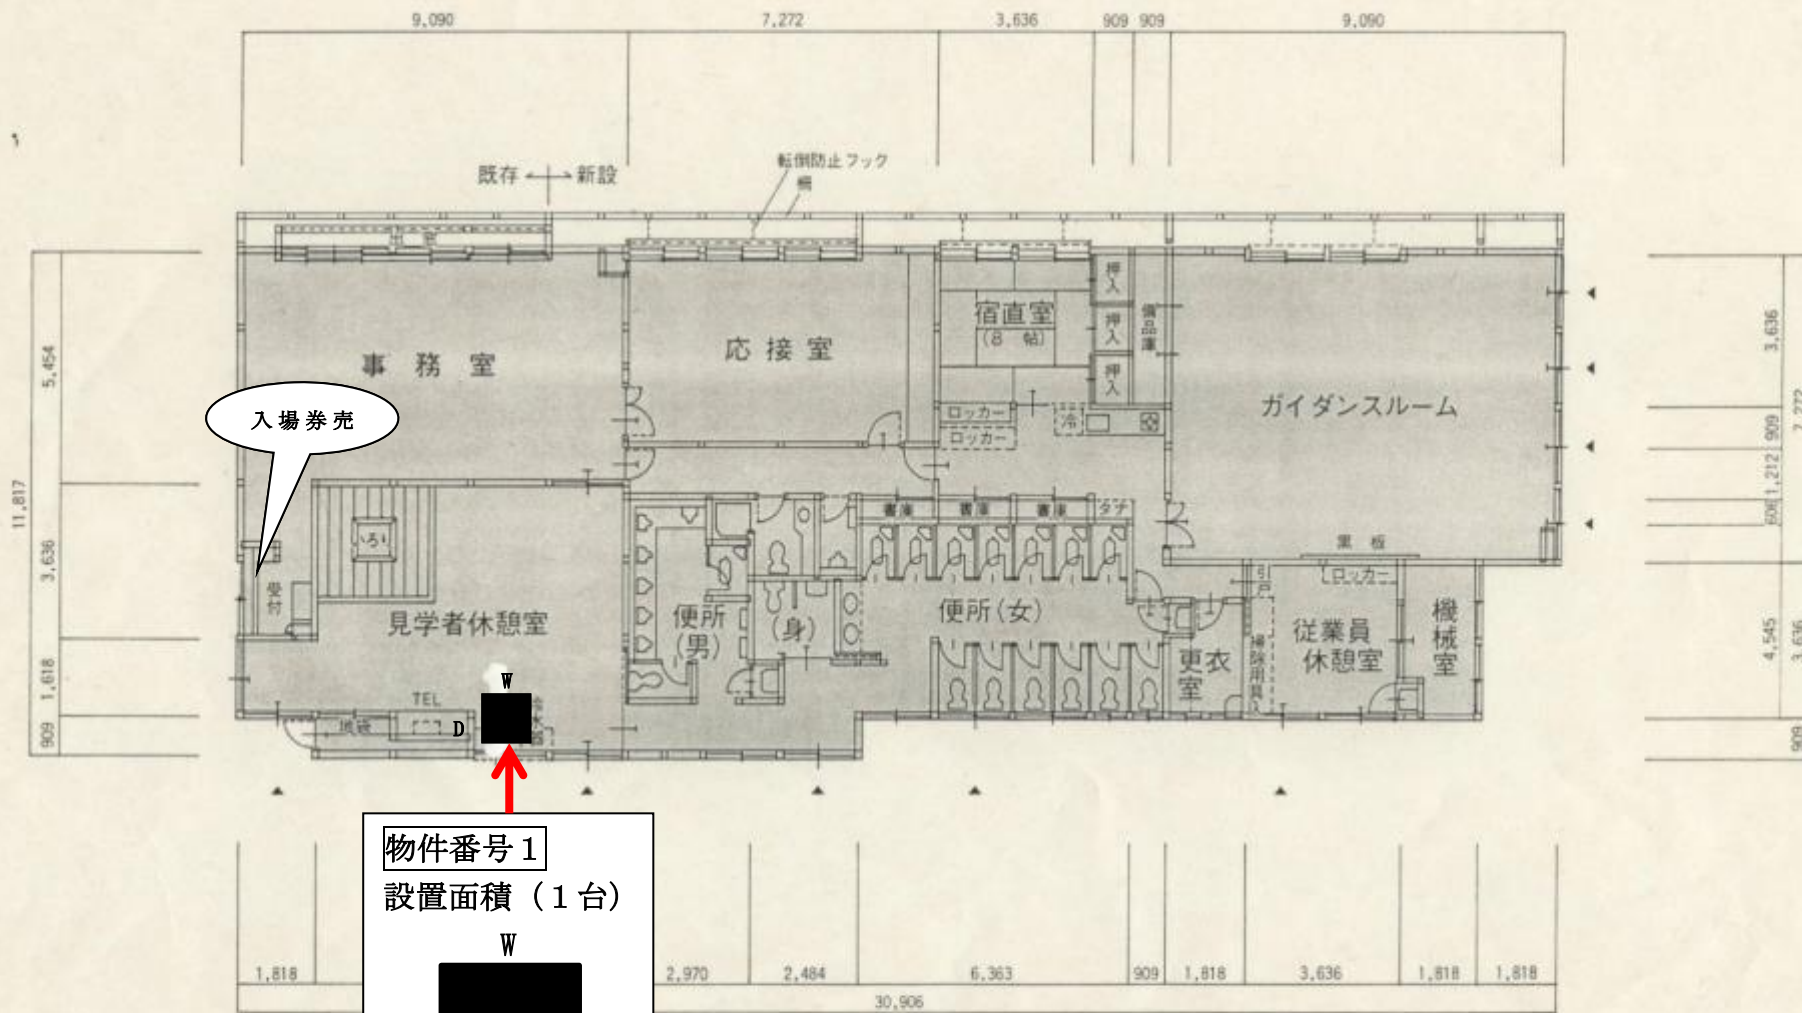

◆高山陣屋見取図

◆管理棟(見学者休憩室)平面図

物件番号 1
 設置面積 (1台)
 W
 D
 D1.05 × W1.45m
 1.5225m²