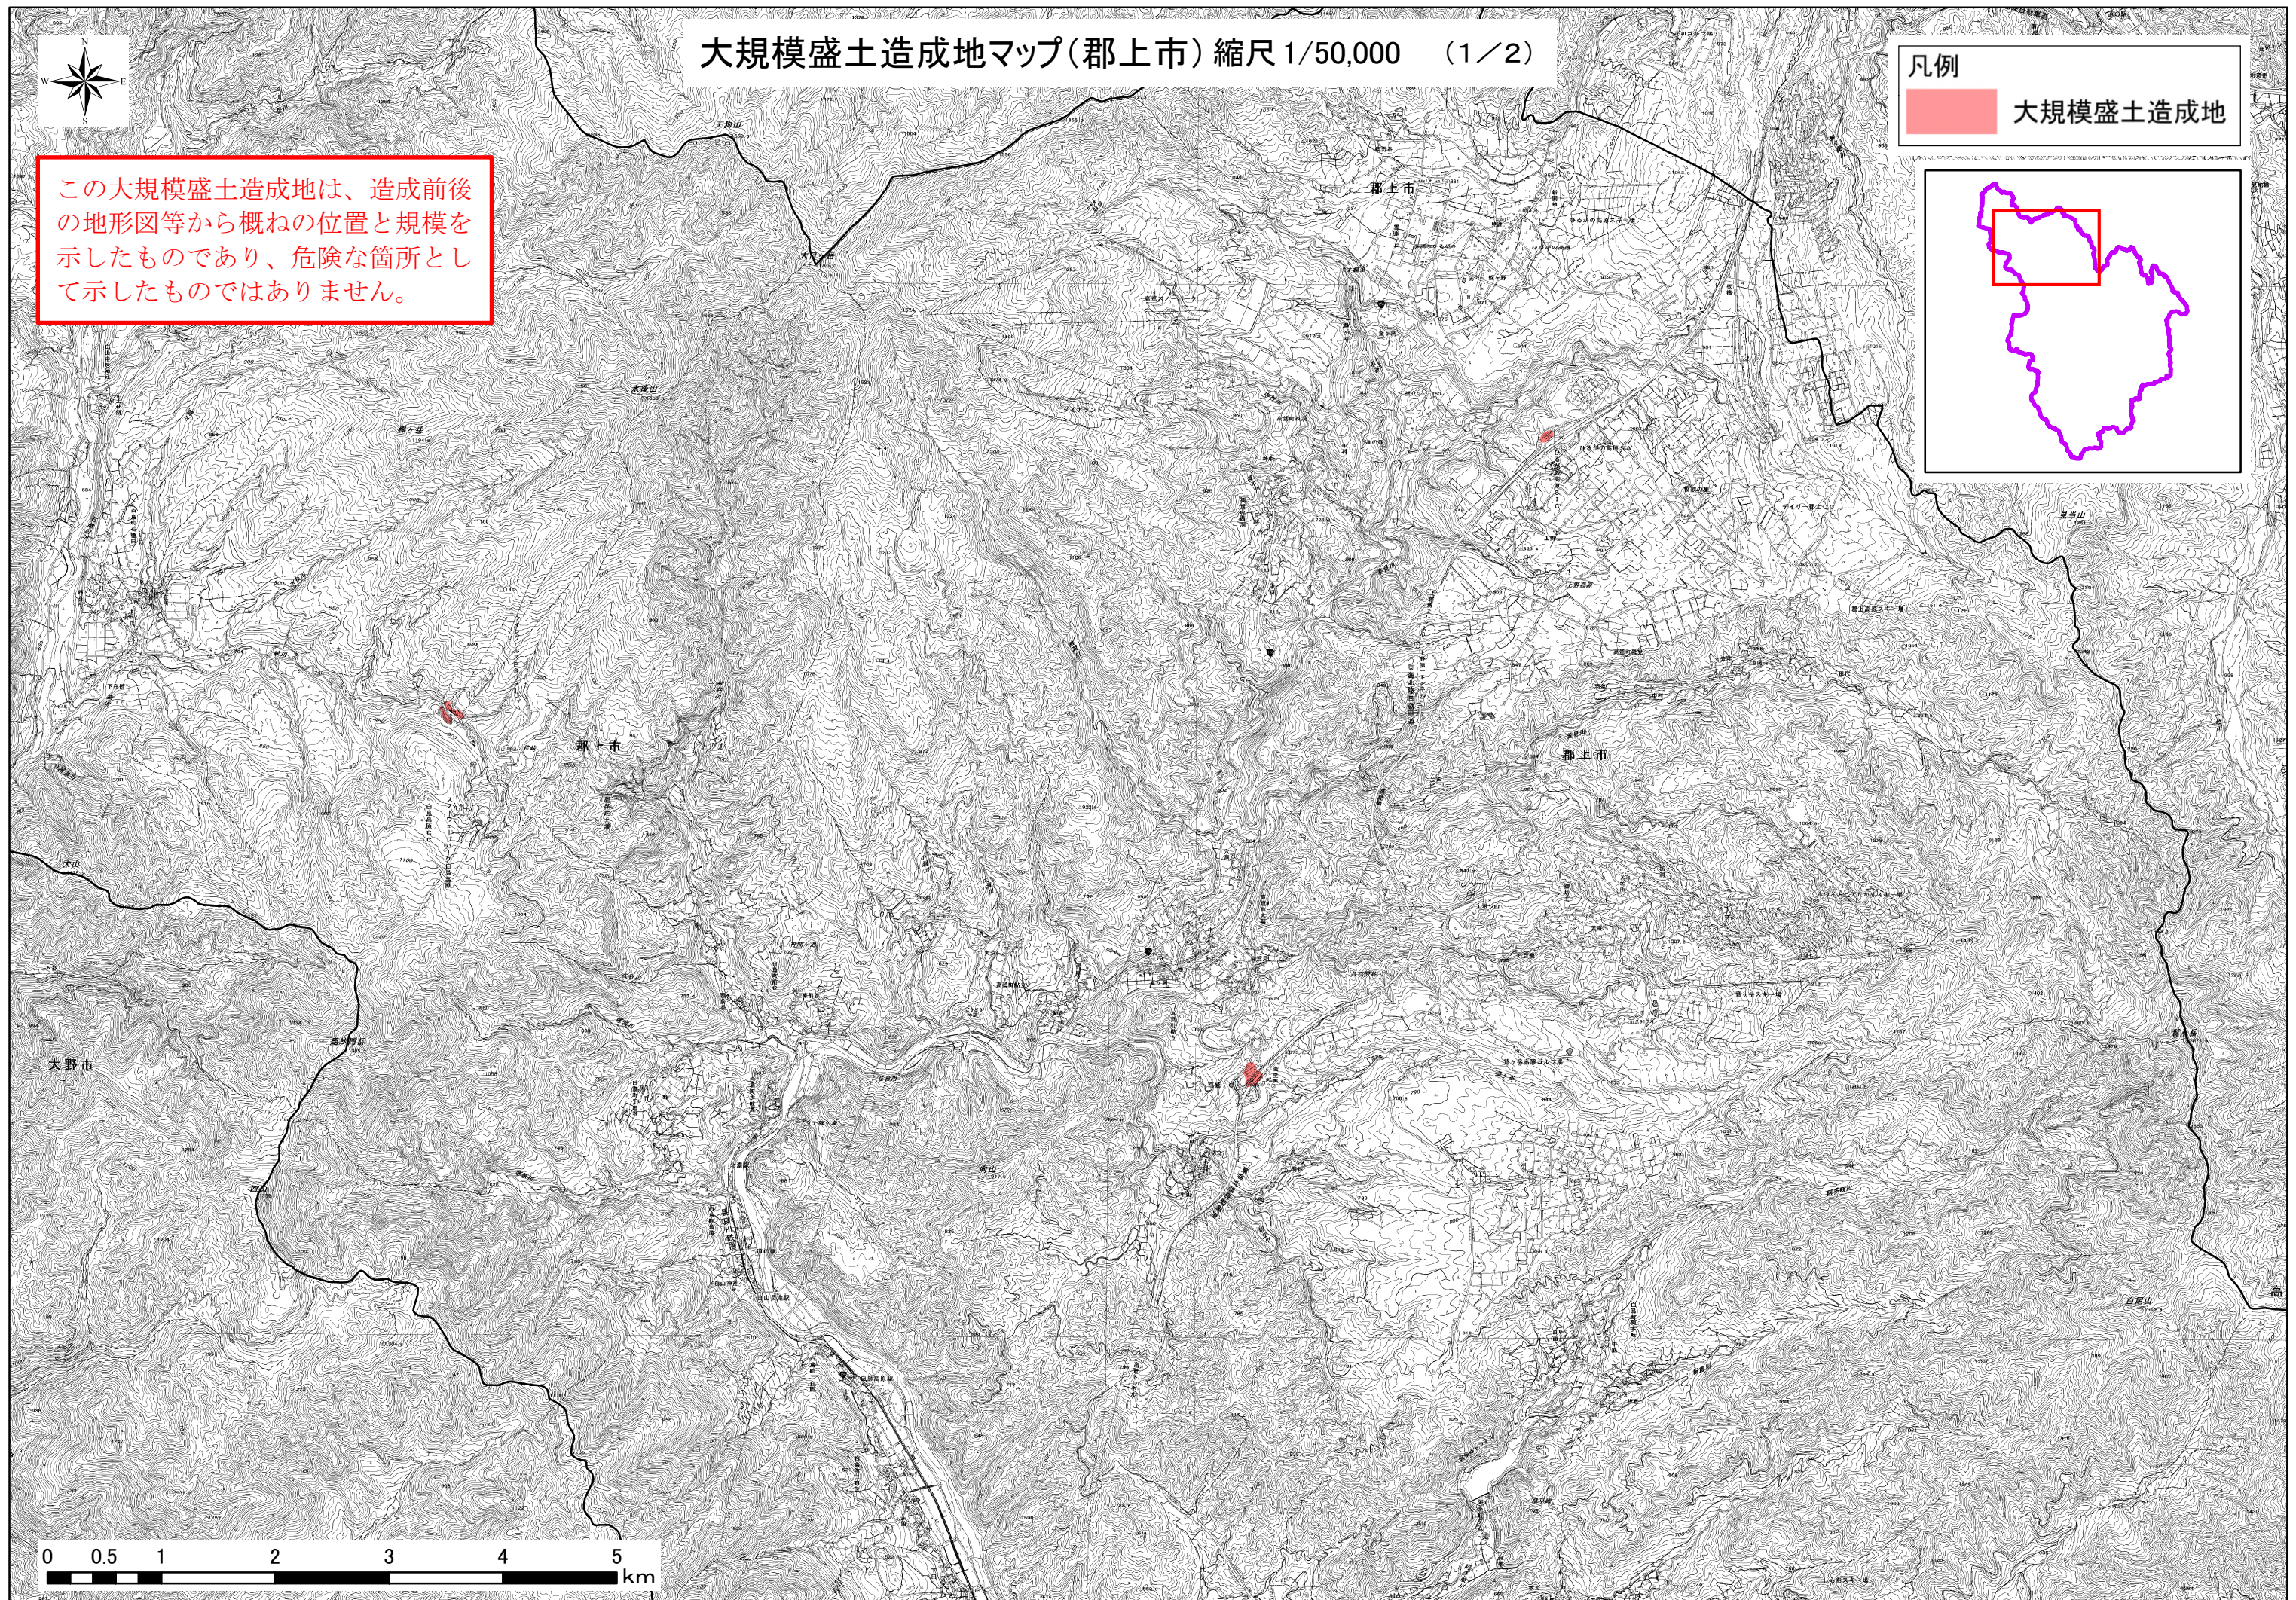

大規模盛土造成地マップ(郡上市) 縮尺 1/50,000 (1/2)

凡例
大規模盛土造成地

この大規模盛土造成地は、造成前後の地形図等から概ねの位置と規模を示したものであり、危険な箇所として示したものではありません。

この地図は、国土地理院長の承認を得て、同院発行の電子地形図25000を複製したものである。(承認番号 平29情複、第1544号)

大規模盛土造成地マップ(郡上市) 縮尺 1/50,000 (2/2)

凡例

 大規模盛土造成地

この大規模盛土造成地は、造成前後の地形図等から概ねの位置と規模を示したものであり、危険な箇所として示したものではありません。