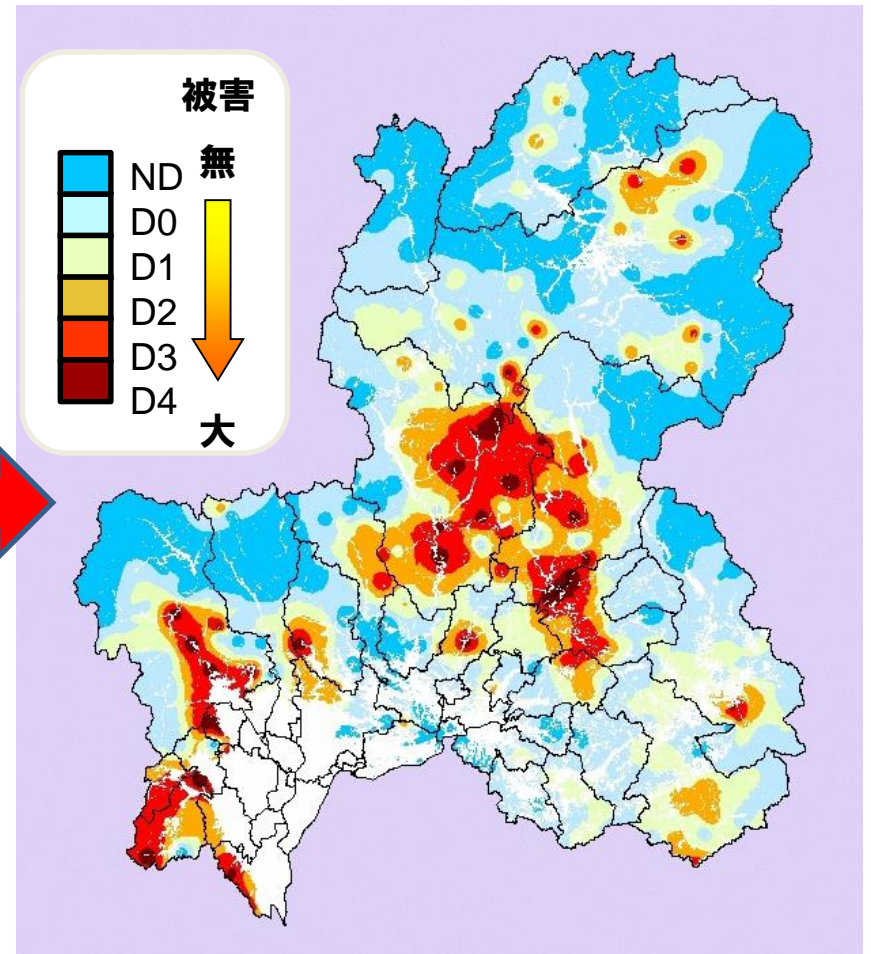

森林下層植生被害調査

平成25年～26年調査

平成28年調査

※11月15日時点調査済み376地点分のデータより作成
※黒点(●)は調査プロット

隔年ごとの被害の移り変わりがわかる