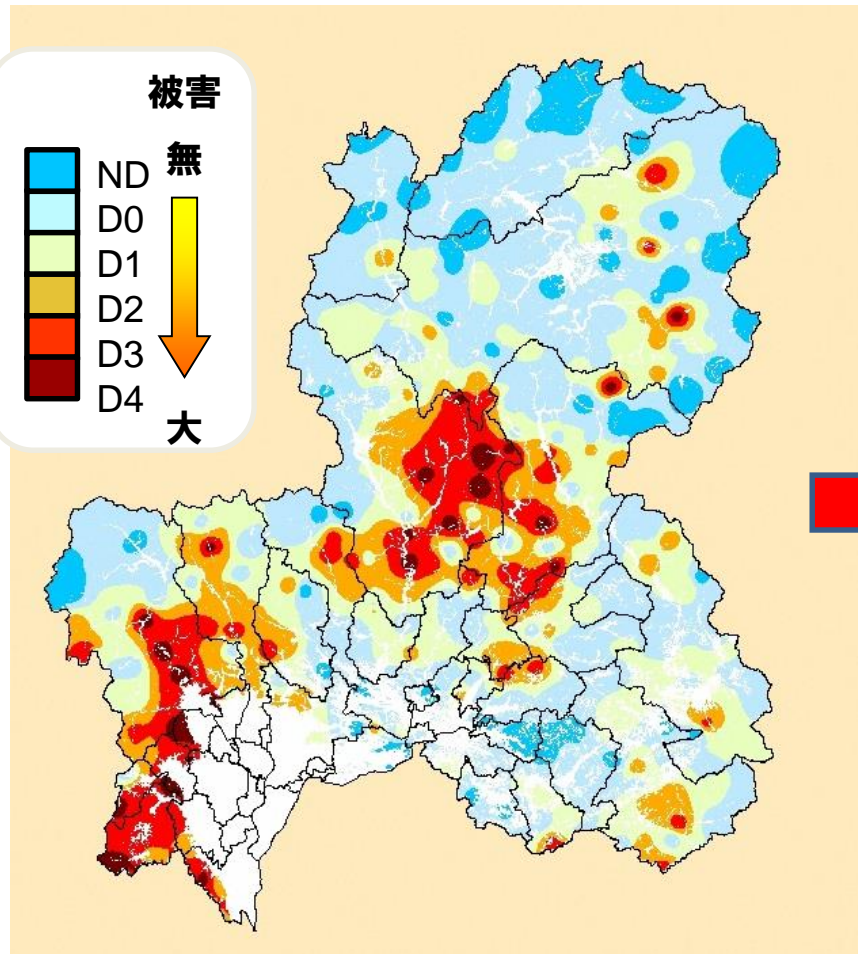

森林下層植生被害調査

平成25年～26年調査

平成28年調査

※11月15日時点調査済み376地点分のデータより作成
※黒点(●)は調査プロット

隔年ごとの被害の移り変わりがわかる