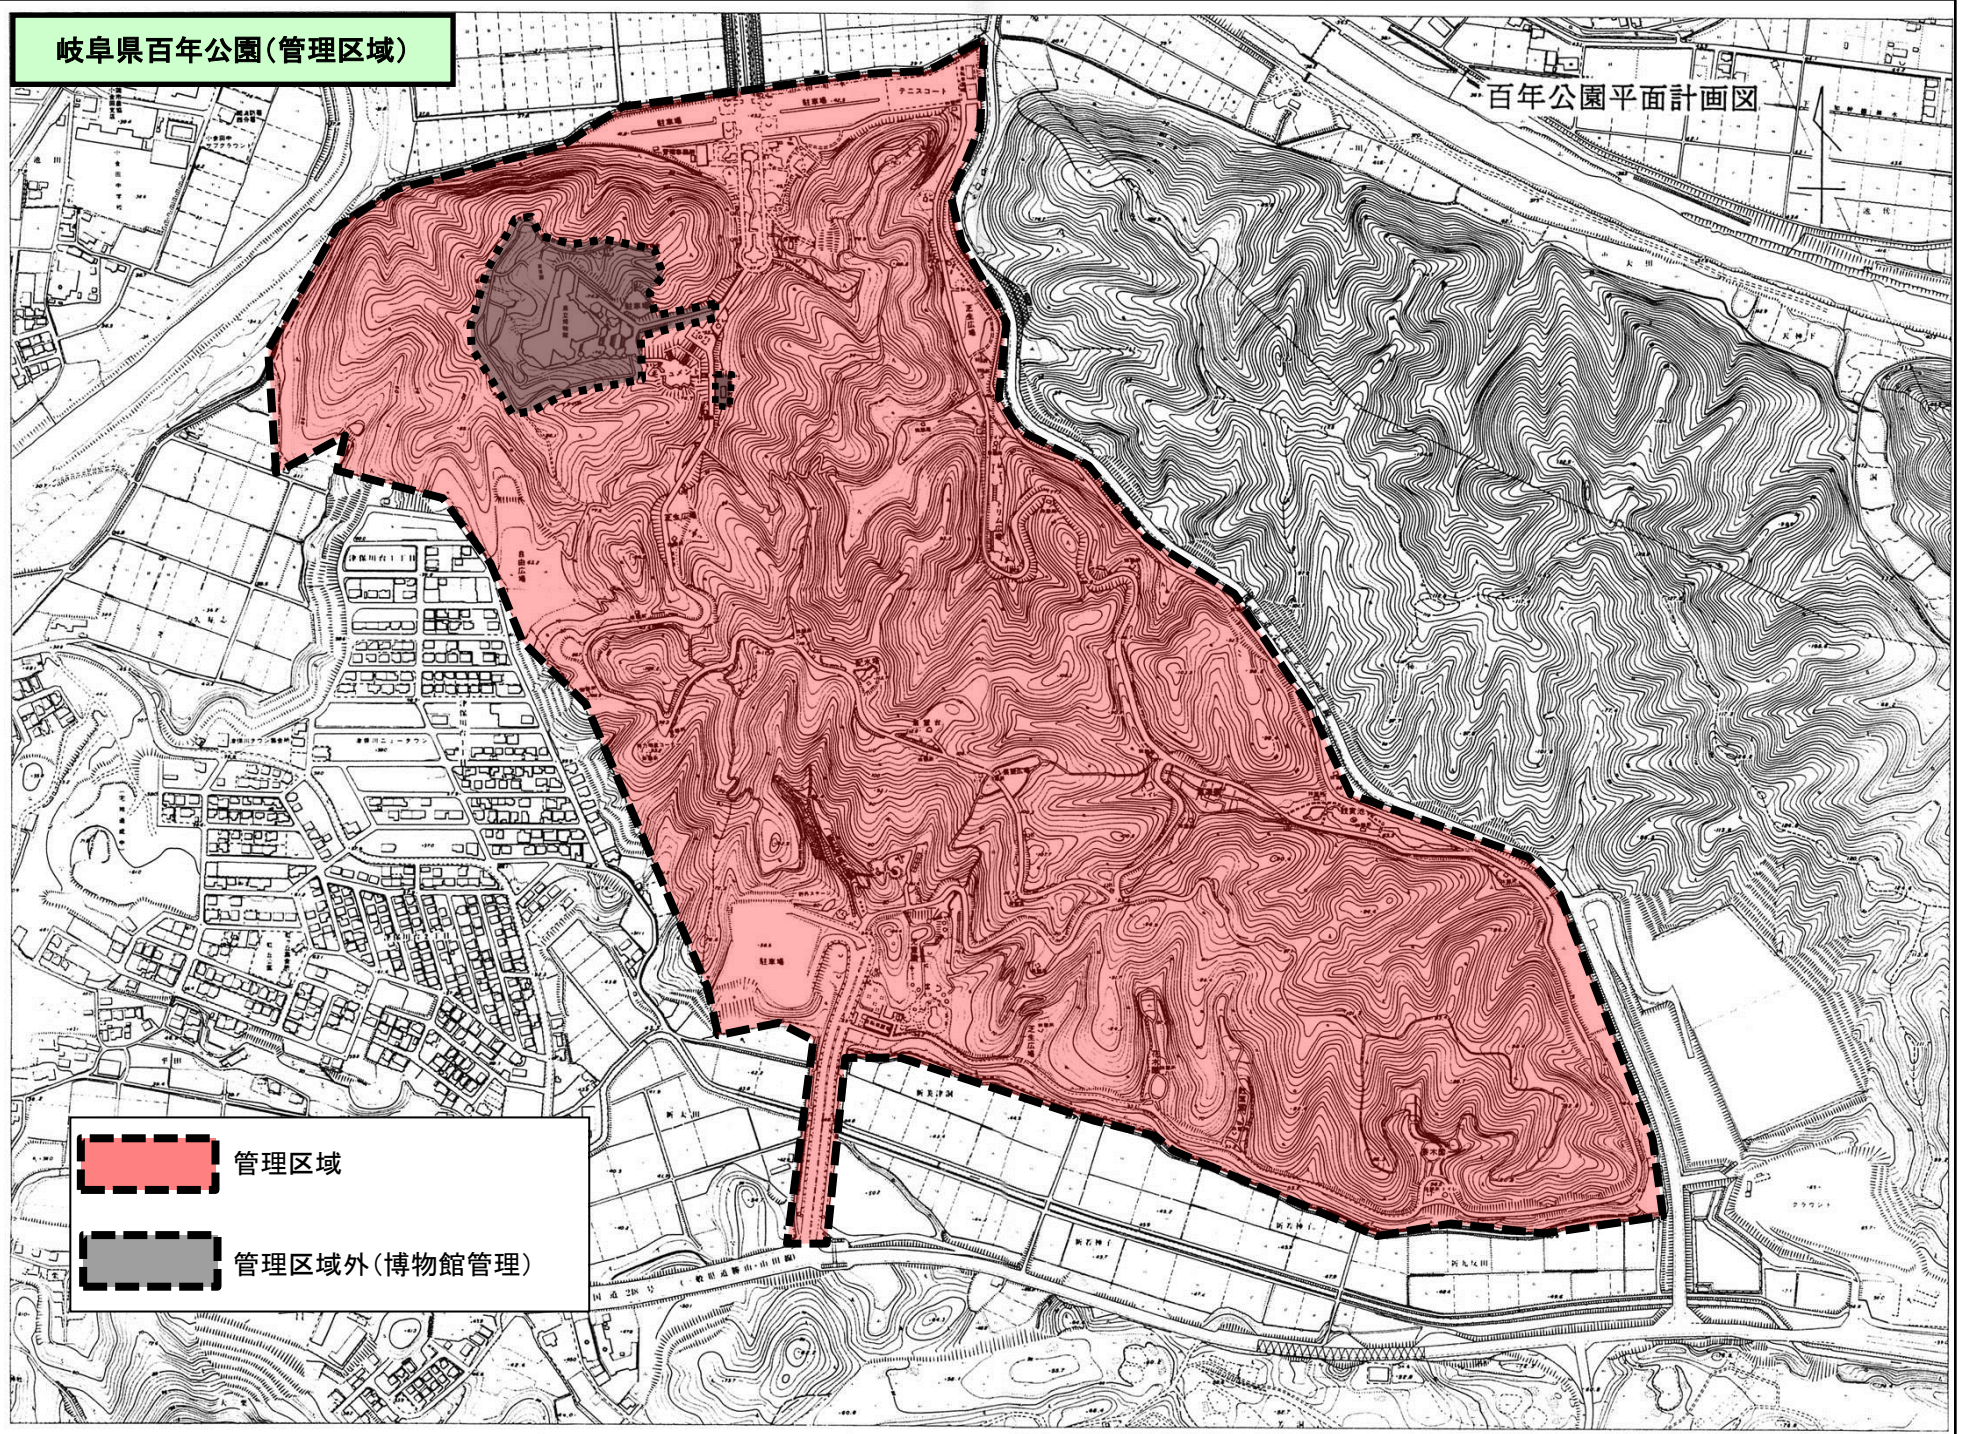

岐阜県百年公園(管理区域)

百年公園平面計画図

Management area legend:

-  管理区域
-  管理区域外(博物館管理)