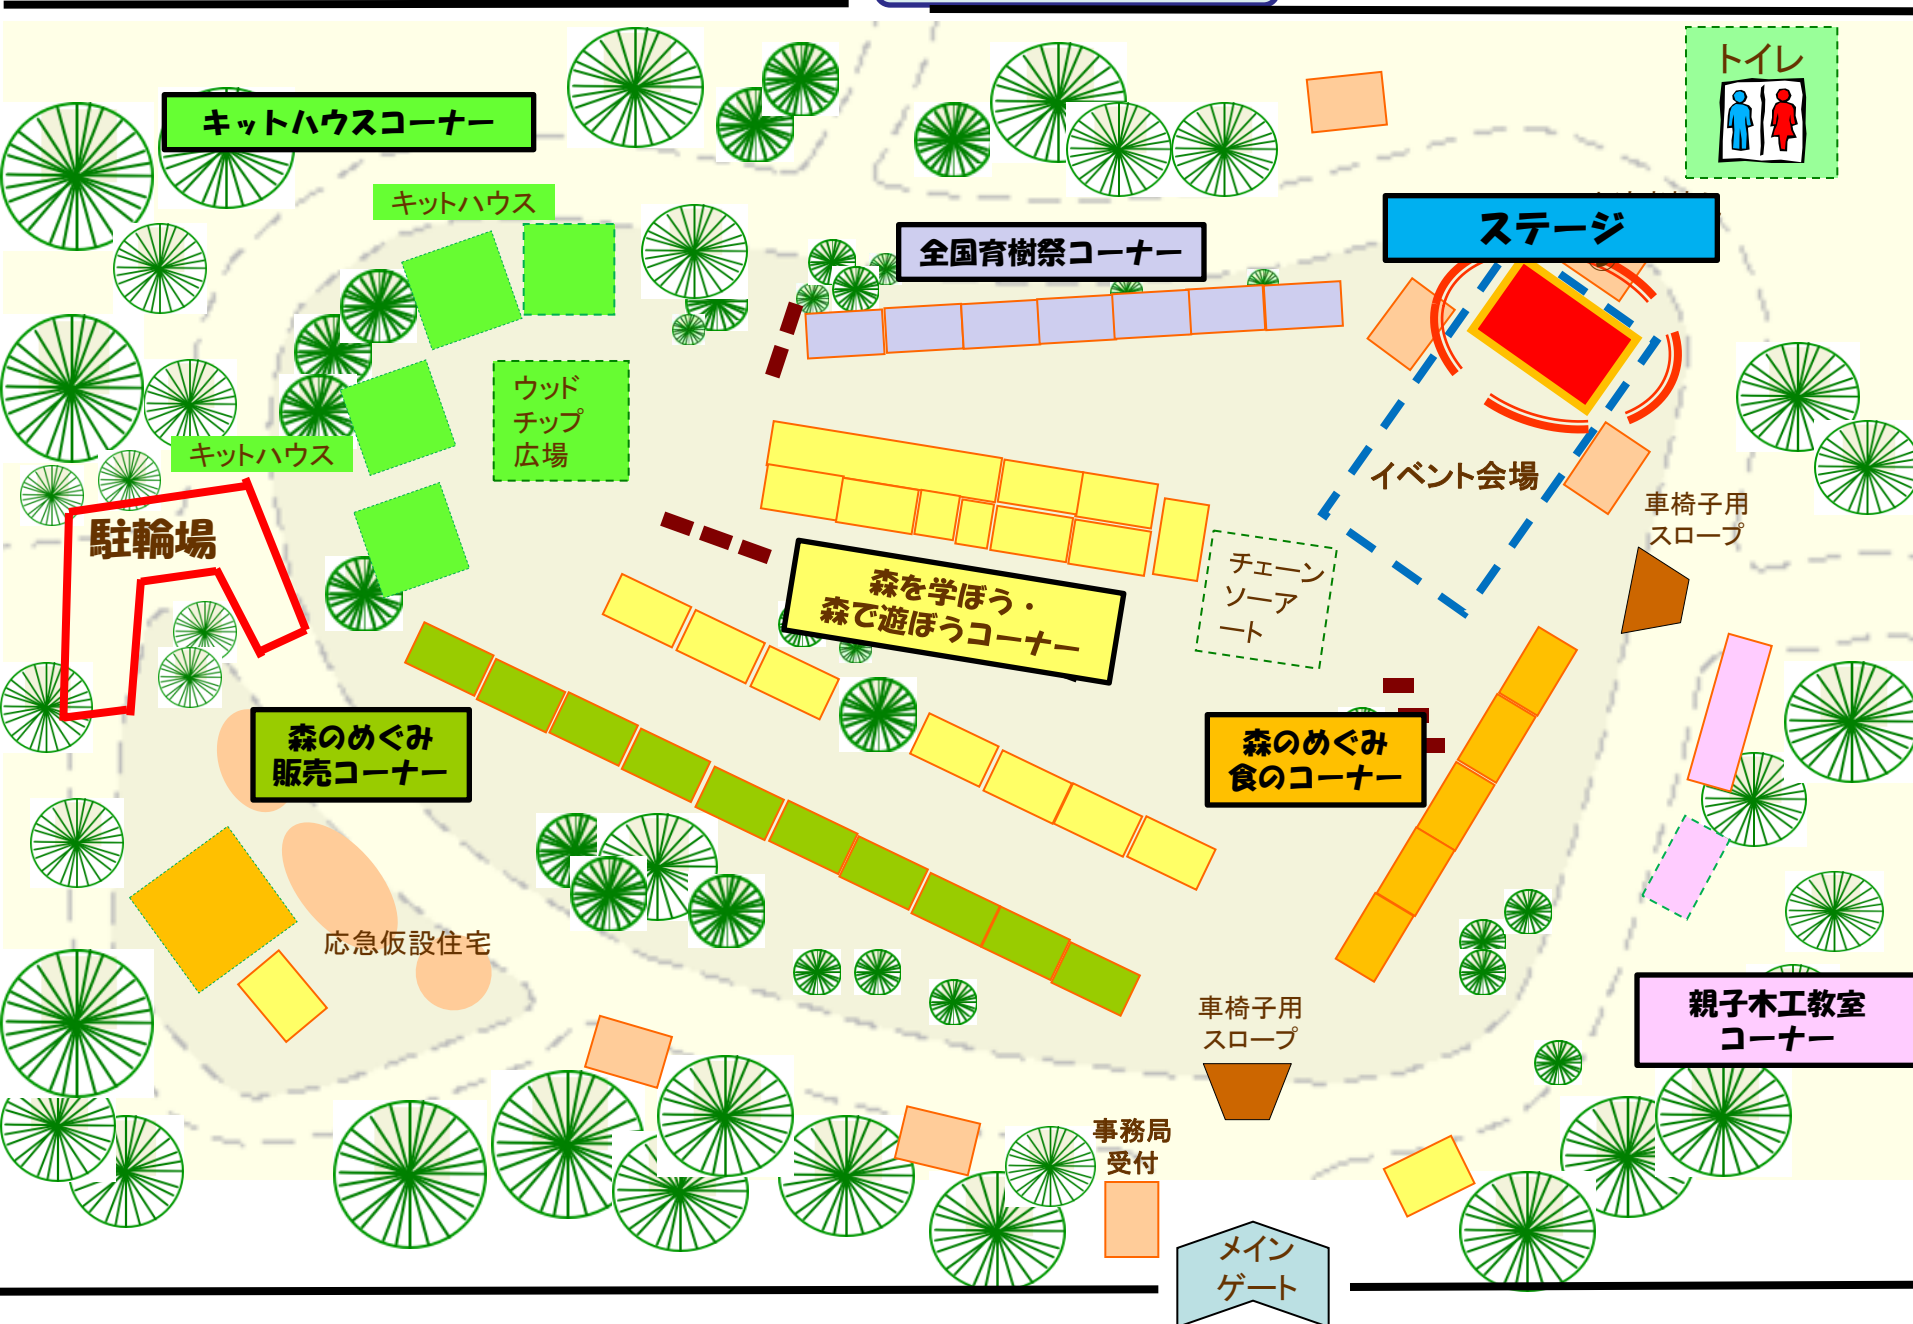

第39回全国育樹祭
1年前イベント

森と木とのふれあいフェア2014

『～清流の国ぎふ 森の恵みの感謝祭～』 会場図

芝生広場

グラウンド

駐輪場

駐輪場

育林技術
競技会

高性能林業機械
デモンストレー
ション

農業フェスティバル会場