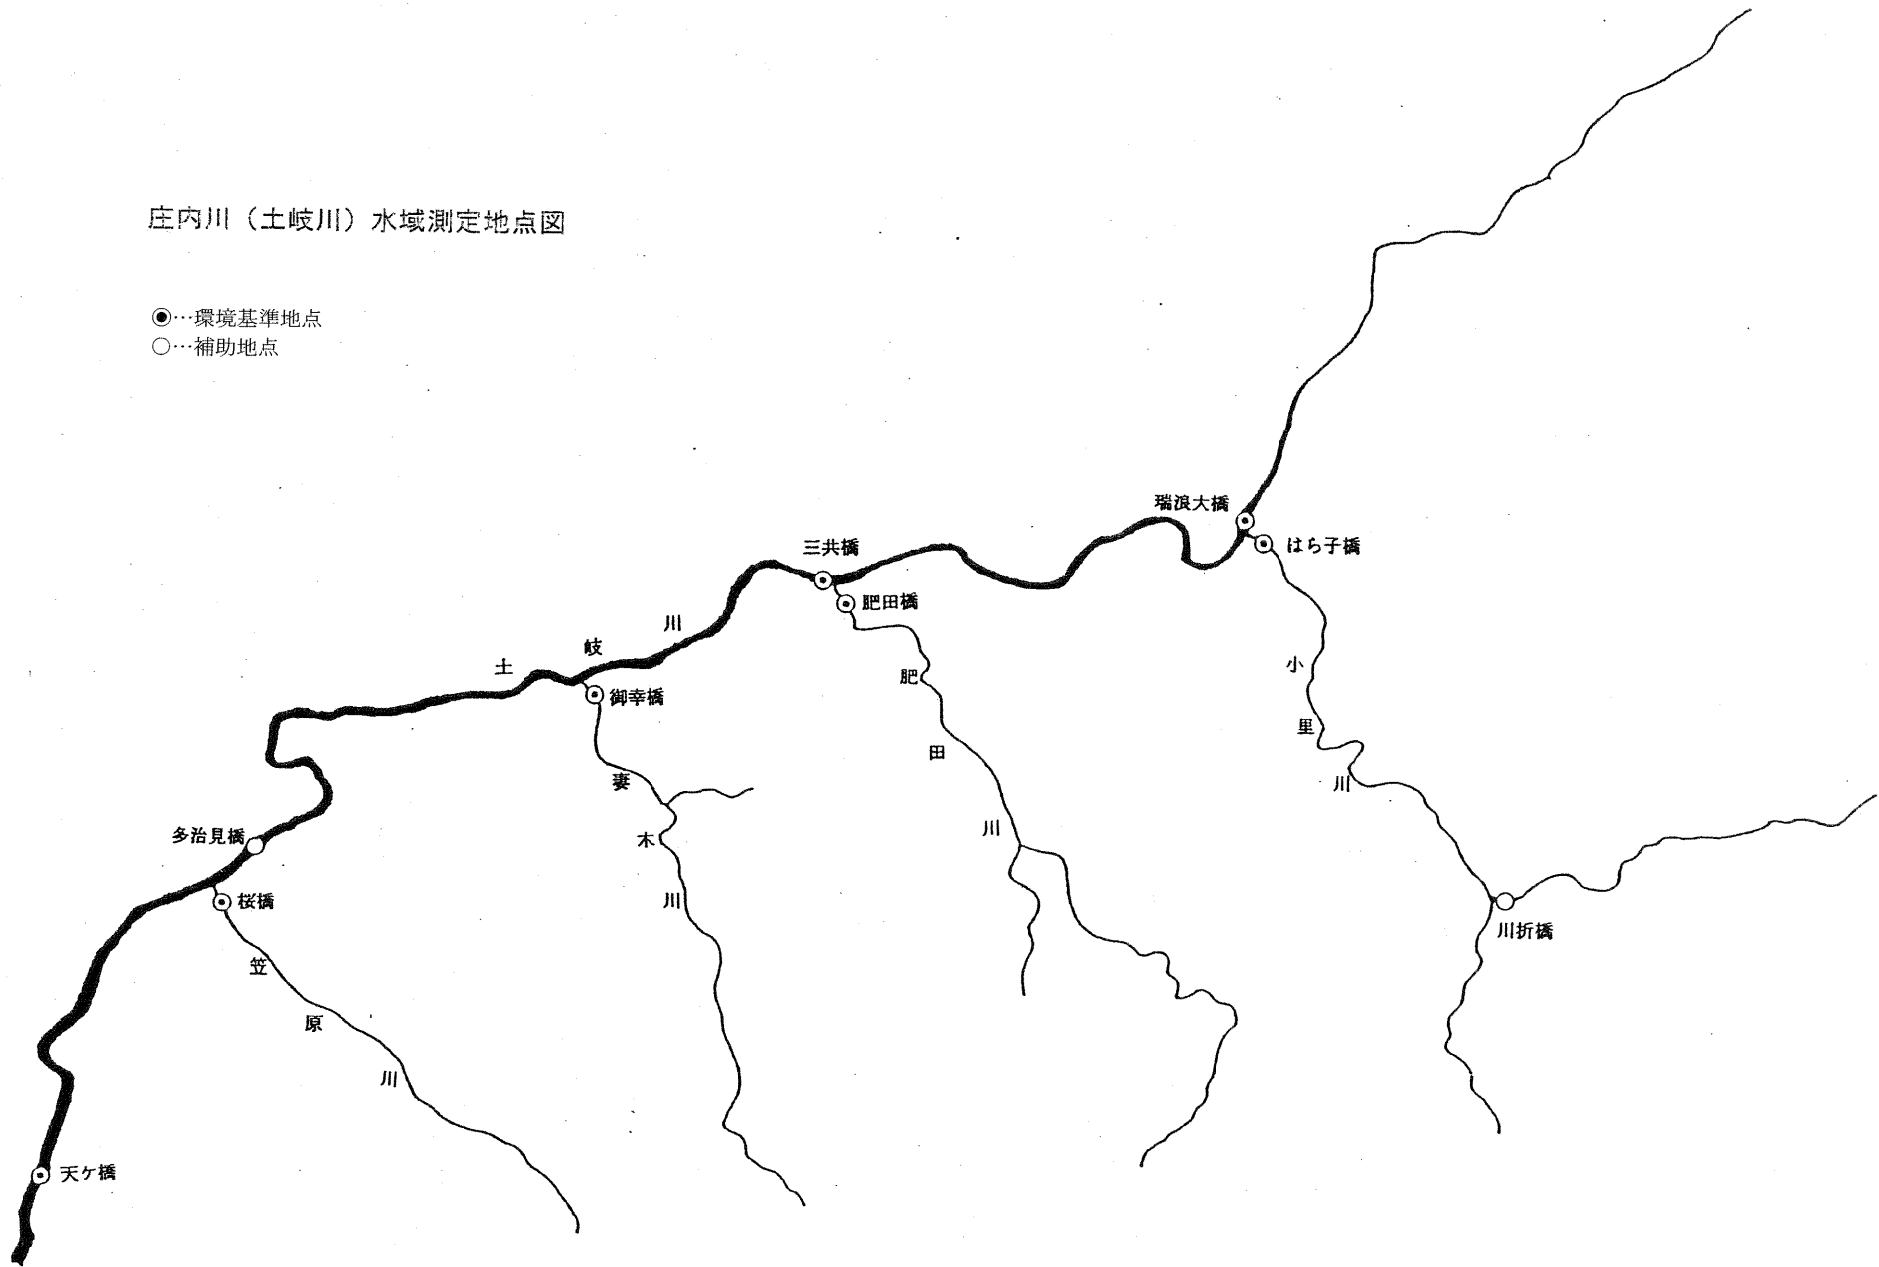

木曾川水域測定地点図

- …環境基準地点
- …補助地点

長良川水域測定地点図

- …環境基準地点
- …補助地点

揖斐川水域測定地点図

- …環境基準地点
- …補助地点

庄内川（土岐川）水域測定地点図

- …環境基準地点
- …補助地点

神通川（宮川）・庄川水域測定地点図

- …環境基準地点
- …補助地点

# 矢作川水域測定地点図

- …環境基準地点
- …補助地点