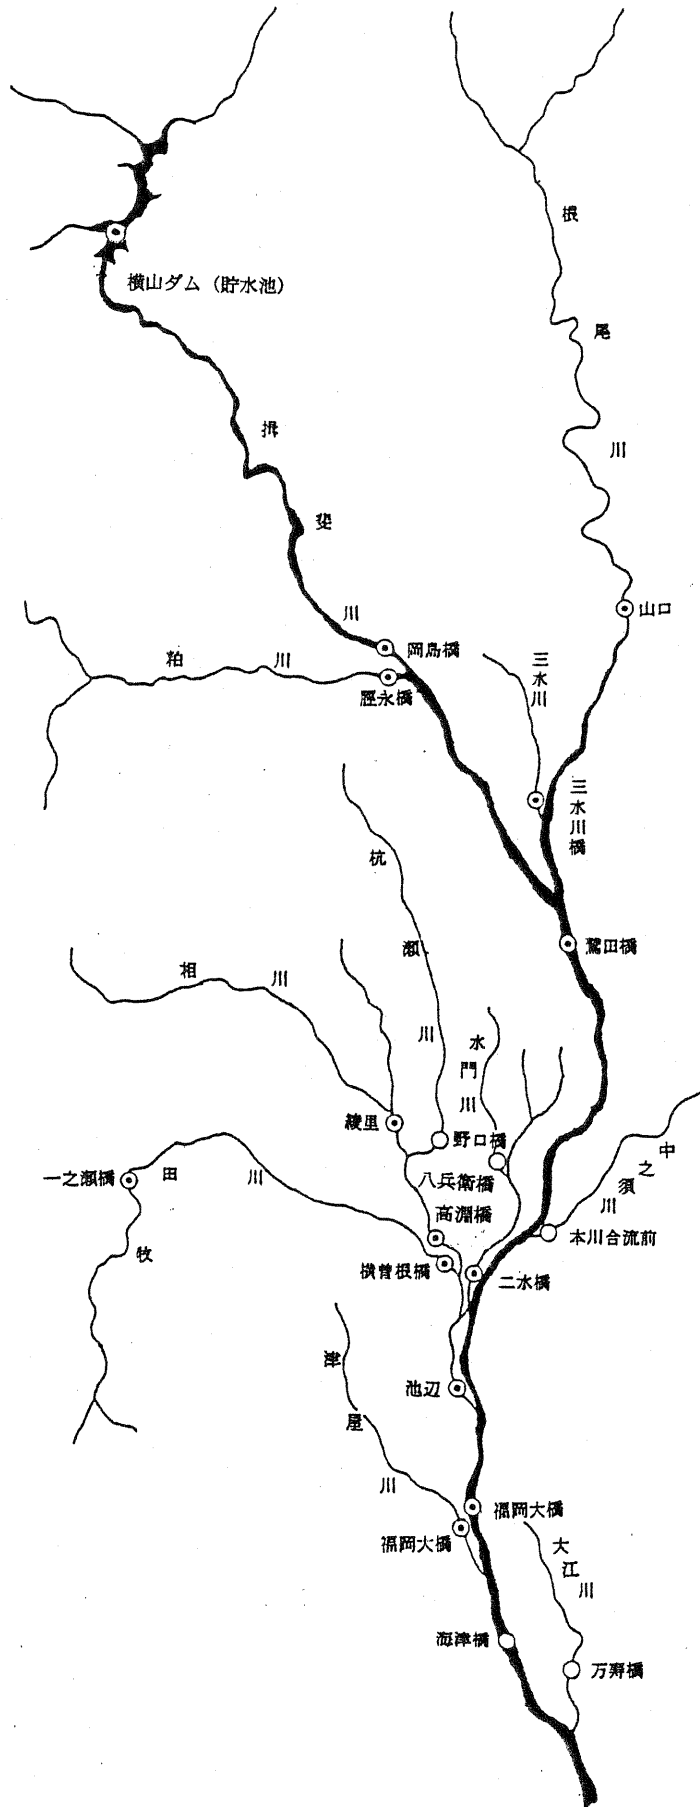

木曾川水域測定地点図

- …環境基準地点
- …補助地点

長良川水域測定地点図

- …環境基準地点
- …補助地点

揖斐川水域測定地点図

- …環境基準地点
- …補助地点

庄内川（土岐川）水域測定地点図

- …環境基準地点
- …補助地点

神通川（宮川）・庄川水域測定地点図

- …環境基準地点
- …補助地点

# 矢作川水域測定地点図

- …環境基準地点
- …補助地点