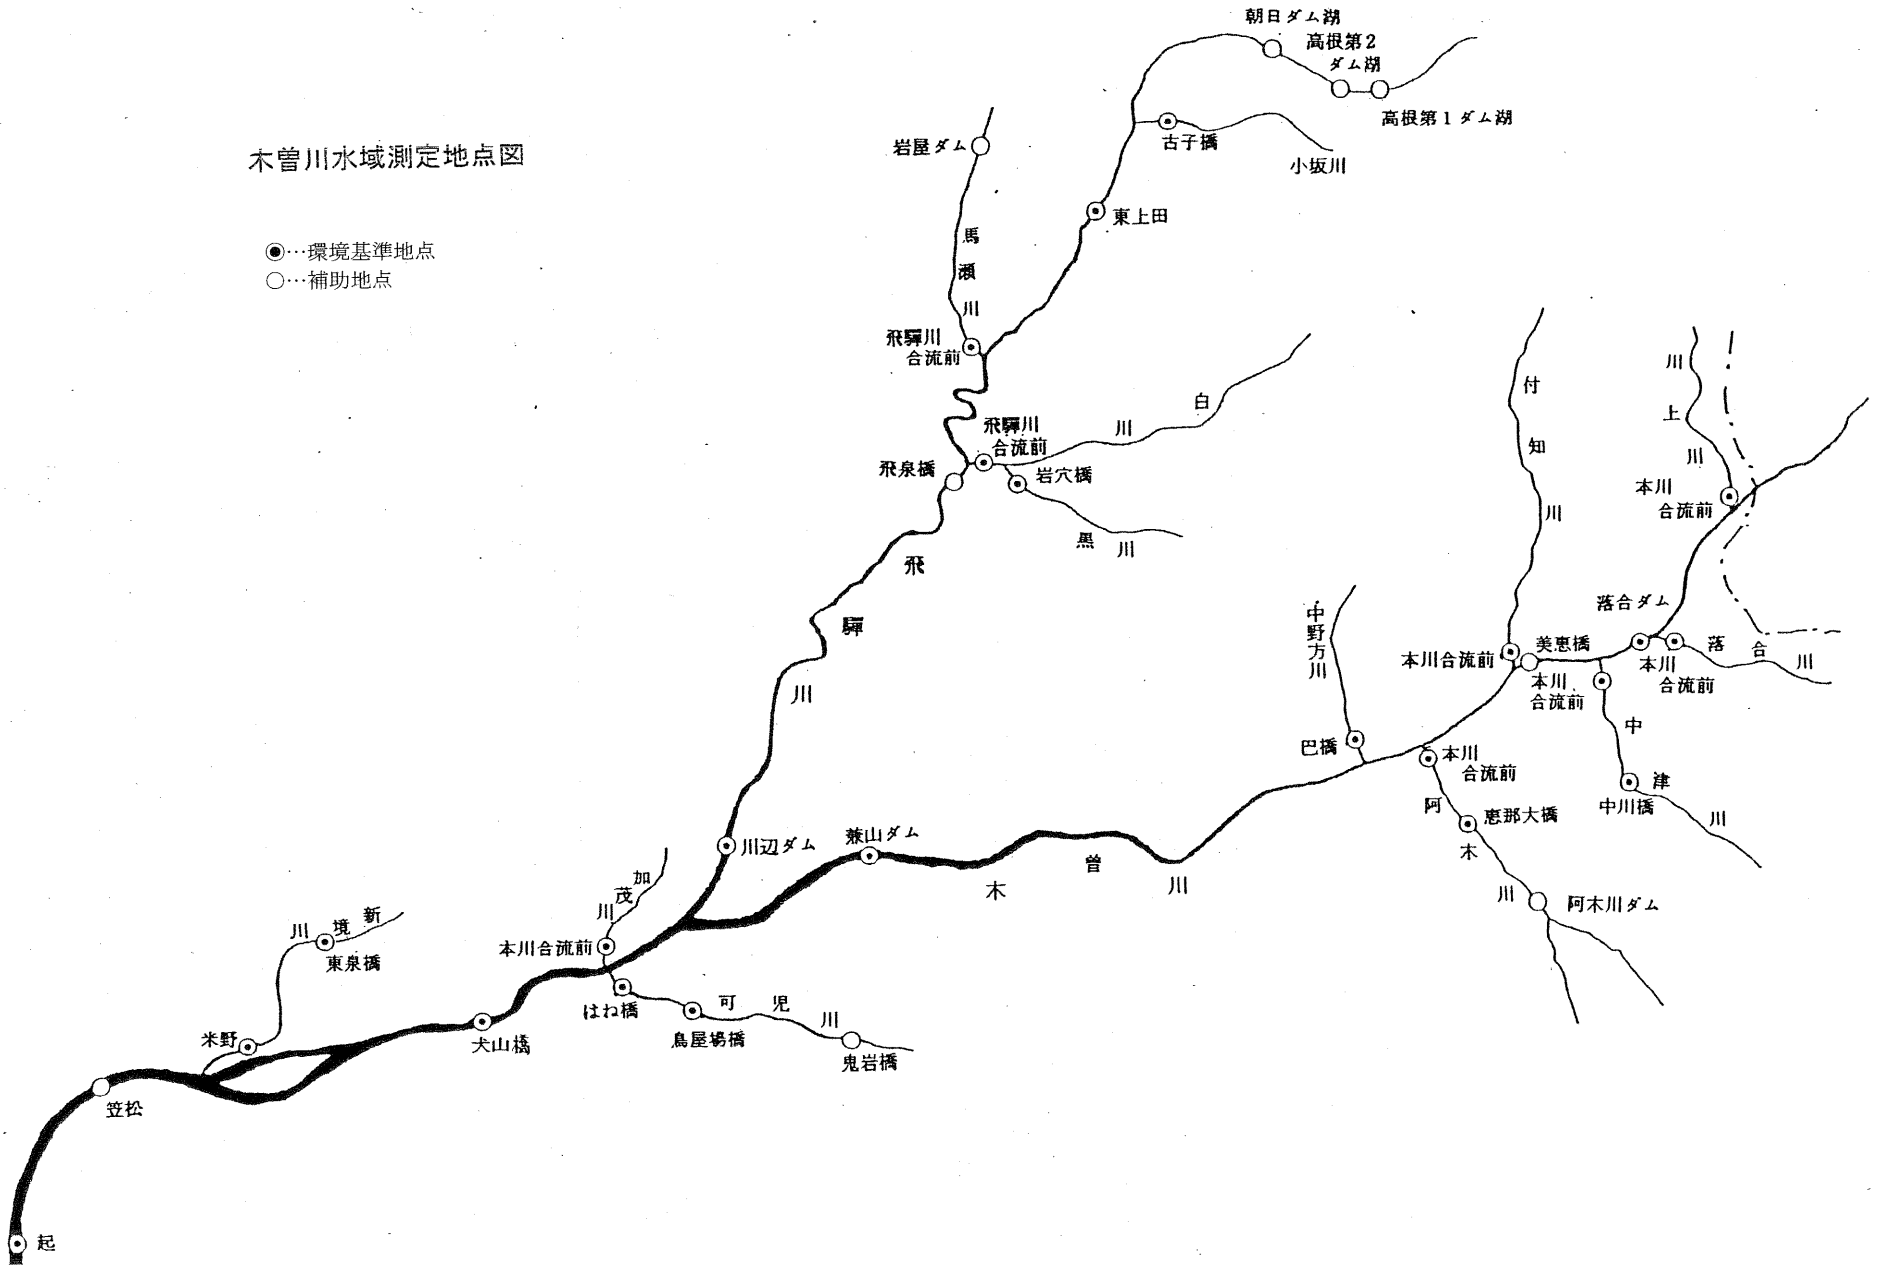

木曾川水域測定地点図

- …環境基準地点
- …補助地点

長良川水域測定地点図

- …環境基準地点
- …補助地点

揖斐川水域測定地点図

- …環境基準地点
- …補助地点

庄内川（土岐川）水域測定地点図

- …環境基準地点
- …補助地点

神通川（宮川）・庄川水域測定地点図

- …環境基準地点
- …補助地点

# 矢作川水域測定地点図

- …環境基準地点
- …補助地点