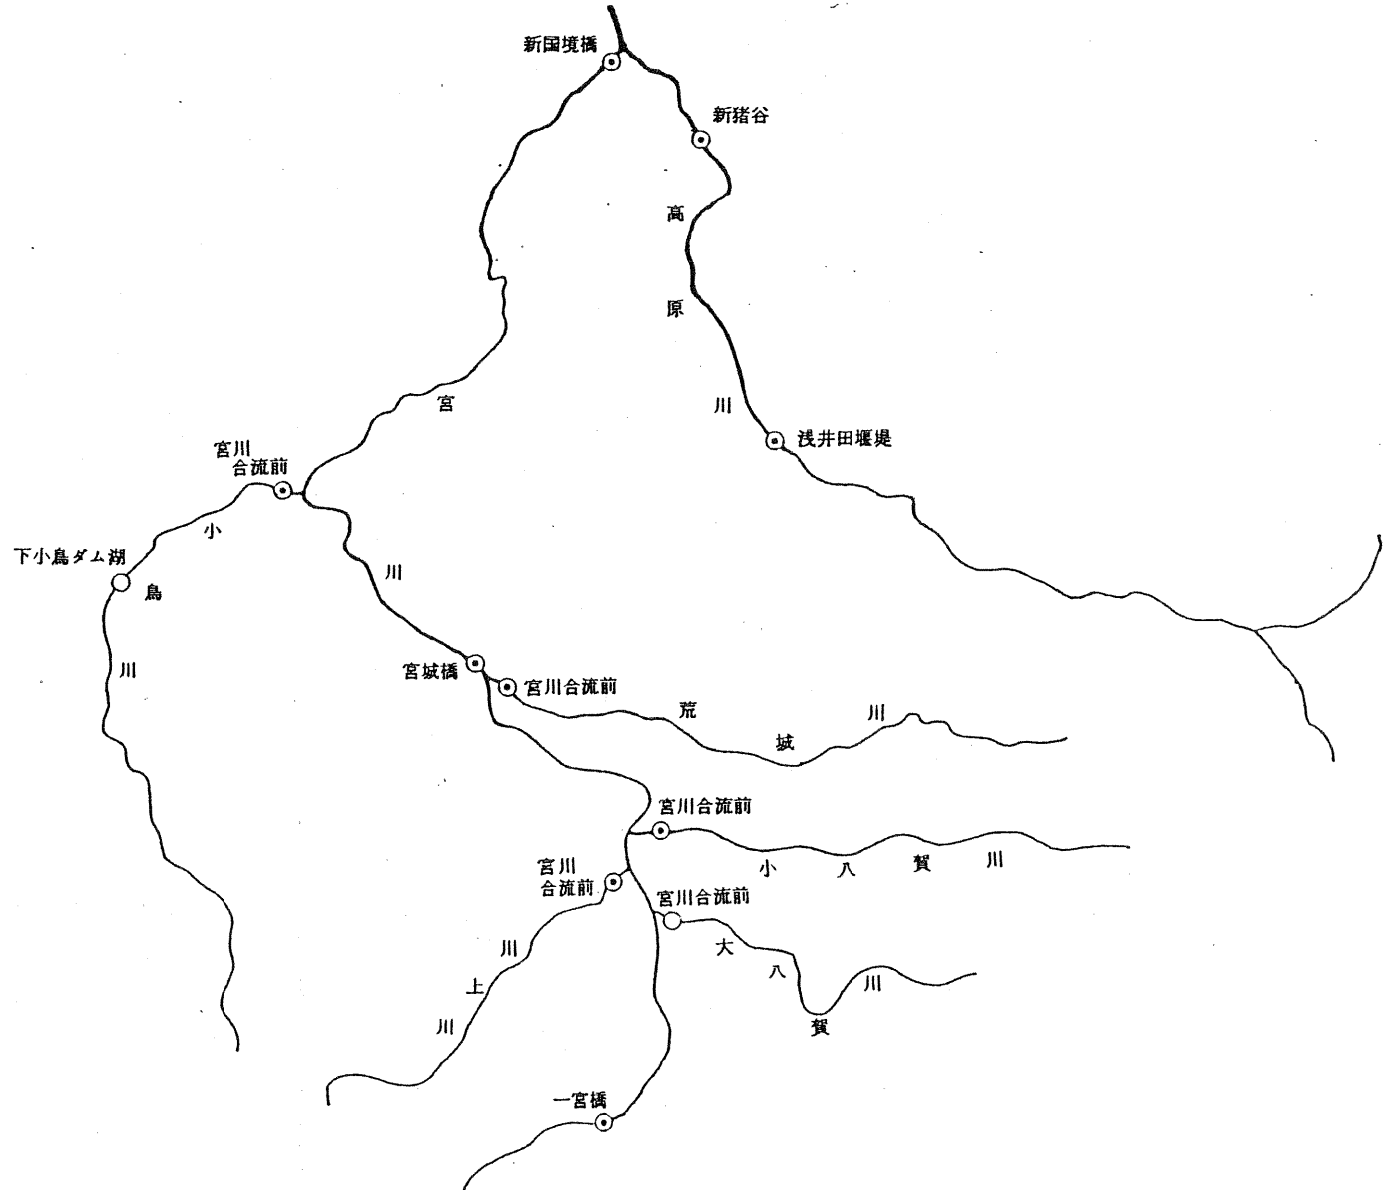

木曾川水域測定地点図

- …環境基準地点
- …補助地点

長良川水域測定地点図

- …環境基準地点
- …補助地点

揖斐川水域測定地点図

- …環境基準地点
- …補助地点

庄内川（土岐川）水域測定地点図

- …環境基準地点
- …補助地点

神通川（宮川）・庄川水域測定地点図

- …環境基準地点
- …補助地点

# 矢作川水域測定地点図

- …環境基準地点
- …補助地点