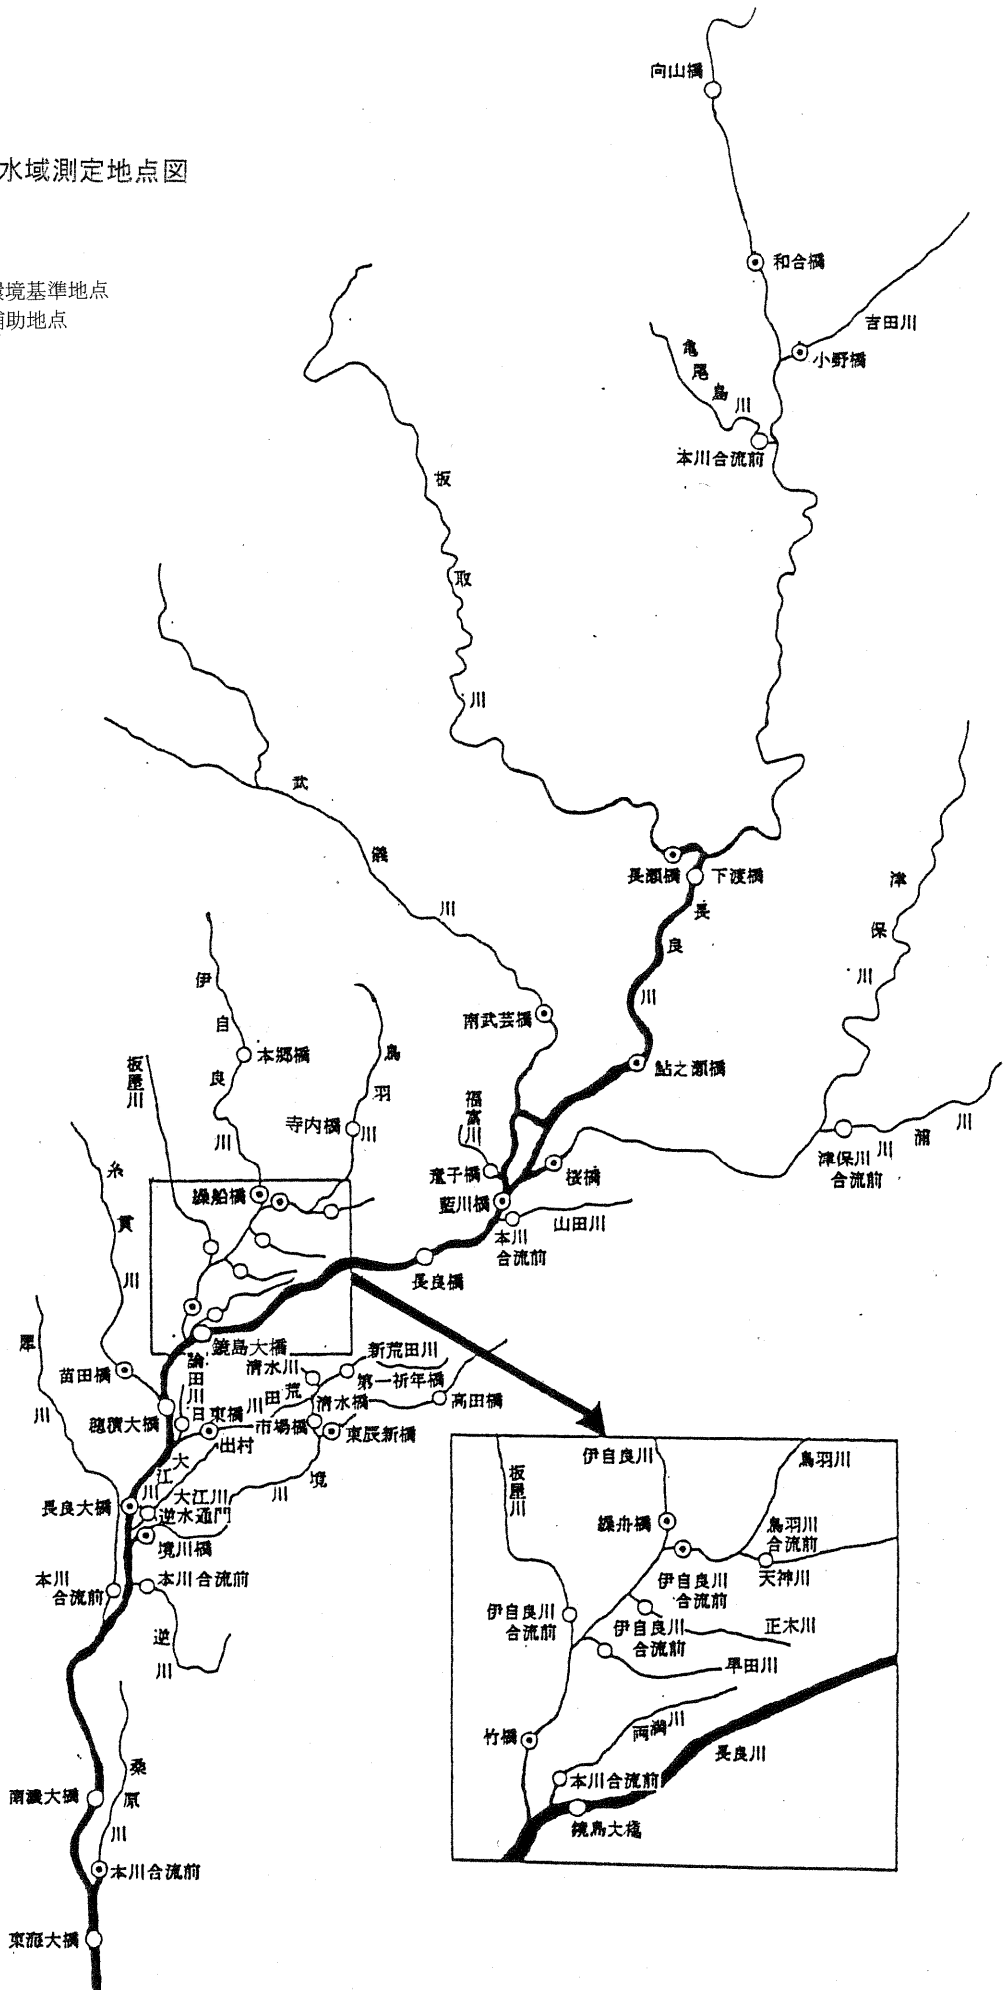

木曾川水域測定地点図

- …環境基準地点
- …補助地点

長良川水域測定地点図

- …環境基準地点
- …補助地点

揖斐川水域測定地点図

- …環境基準地点
- …補助地点

庄内川（土岐川）水域測定地点図

- …環境基準地点
- …補助地点

神通川（宮川）・庄川水域測定地点図

- …環境基準地点
- …補助地点

# 矢作川水域測定地点図

- …環境基準地点
- …補助地点