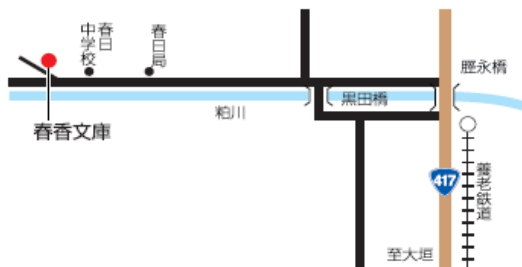

春香文庫

揖斐郡揖斐川町春日香六460-2

TEL.0585-57-2205

SEINO

大漢和辞典、群書類従、史籍集覧、国史大系など、歴史博物館の研究にかかせない資料を陳列。伊吹薬草の研究に必要な植物資料、岐阜県唯一のおとぎ草紙の伊吹童子、伊吹山酒呑童子の資料を収蔵しています。

自慢の一品！

伊吹童子、伊吹酒呑童子に関する資料

西濃地域

DATA

交通	揖斐駅から春日線の香六駅下車
開館時間	要事前連絡
休館日	月曜・火曜(要事前連絡)
入館料	無料
駐車	有 2台(無料)