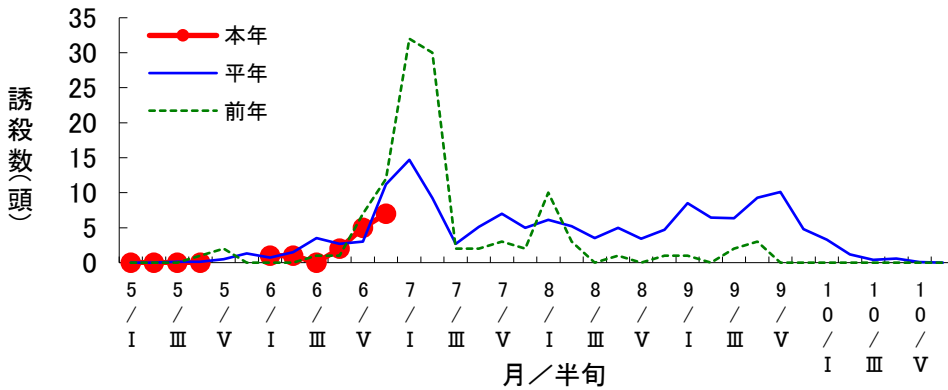

対象作物 水稻

予察灯によるツマグロヨコバイ誘殺数の推移(恵那市三郷町)

対象作物 水稻

予察灯によるフタオビコヤガ誘殺数の推移(恵那市三郷町)

対象作物 水稻

予察灯によるアカスジカスミカメ誘殺数の推移(恵那市三郷町)

対象作物 水稻

予察灯によるアカヒゲホソミドリカスミカメ誘殺数の推移 (恵那市三郷町)

対象作物 水稻

予察灯によるトビイロウンカ誘殺数の推移 (恵那市三郷町)