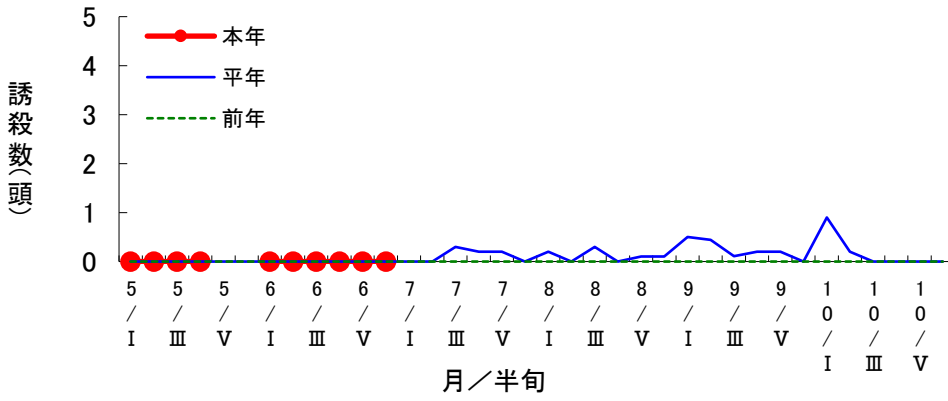

対象作物 水稻

予察灯によるツマグロヨコバイ誘殺数の推移(恵那市三郷町)

対象作物 水稻

予察灯によるフタオビコヤガ誘殺数の推移(恵那市三郷町)

対象作物 水稻

予察灯によるアカスジカスミカメ誘殺数の推移(恵那市三郷町)

対象作物 水稻

予察灯によるアカヒゲホソミドリカスミカメ誘殺数の推移 (恵那市三郷町)

対象作物 水稻

予察灯によるトビイロウンカ誘殺数の推移 (恵那市三郷町)