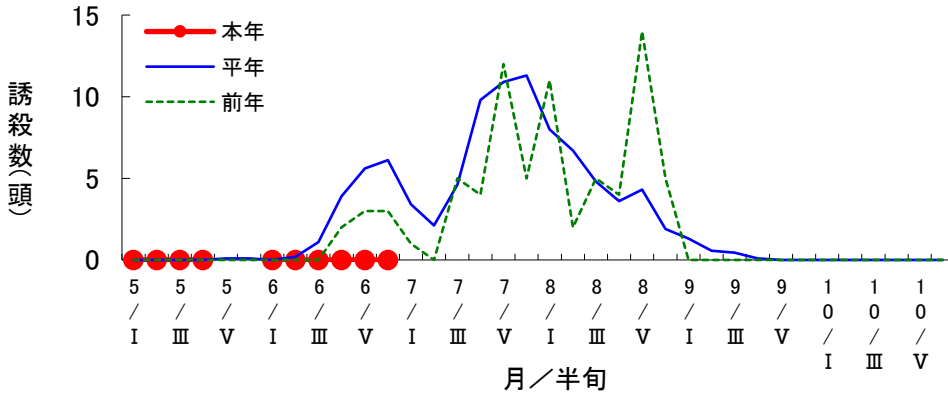

対象作物 水稻

予察灯によるツマグロヨコバイ誘殺数の推移(恵那市三郷町)

対象作物 水稻

予察灯によるフタオビコヤガ誘殺数の推移(恵那市三郷町)

対象作物 水稻

予察灯によるアカスジカスミカメ誘殺数の推移(恵那市三郷町)

対象作物 水稻

予察灯によるアカヒゲホソミドリカスミカメ誘殺数の推移 (恵那市三郷町)

対象作物 水稻

予察灯によるトビイロウンカ誘殺数の推移 (恵那市三郷町)