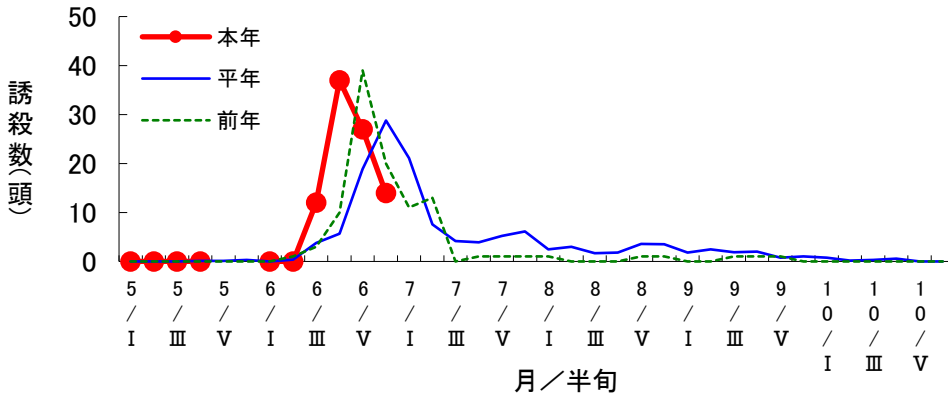

対象作物 水稻

予察灯によるツマグロヨコバイ誘殺数の推移(恵那市三郷町)

対象作物 水稻

予察灯によるフタオビコヤガ誘殺数の推移(恵那市三郷町)

対象作物 水稻

予察灯によるアカスジカスミカメ誘殺数の推移(恵那市三郷町)

対象作物 水稻

予察灯によるアカヒゲホソミドリカスミカメ誘殺数の推移 (恵那市三郷町)

対象作物 水稻

予察灯によるトビイロウンカ誘殺数の推移 (恵那市三郷町)