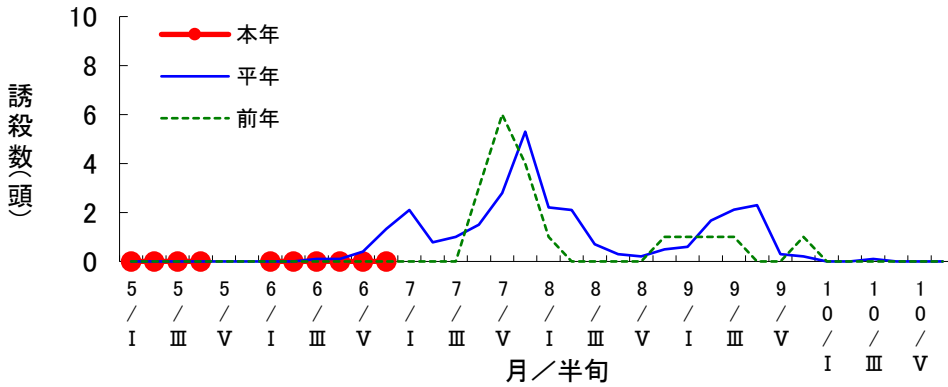

対象作物 水稻

予察灯によるツマグロヨコバイ誘殺数の推移(恵那市三郷町)

対象作物 水稻

予察灯によるフタオビコヤガ誘殺数の推移(恵那市三郷町)

対象作物 水稻

予察灯によるアカスジカスミカメ誘殺数の推移(恵那市三郷町)

対象作物 水稻

予察灯によるアカヒゲホソミドリカスミカメ誘殺数の推移 (恵那市三郷町)

対象作物 水稻

予察灯によるトビイロウンカ誘殺数の推移 (恵那市三郷町)