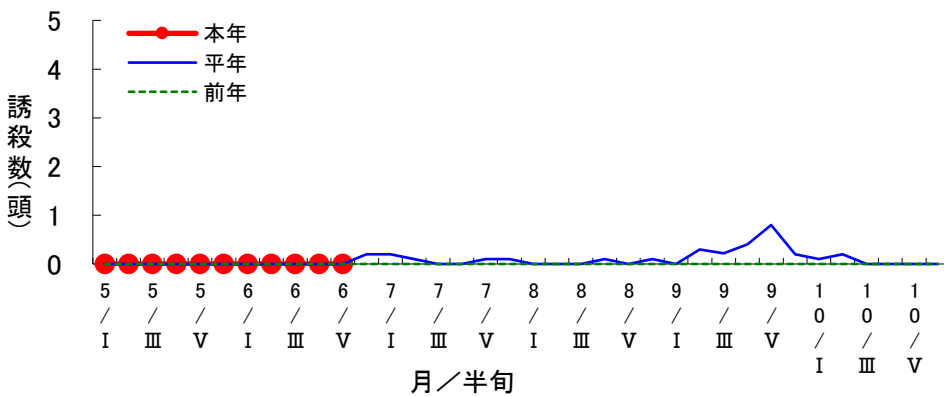

対象作物 水稻

予察灯によるヒメビウカ誘殺数の推移(美濃加茂市下米田町)

対象作物 水稻

予察灯によるセジロウカ誘殺数の推移(美濃加茂市下米田町)

対象作物 水稻

予察灯によるツマグロヨコバイ誘殺数の推移(美濃加茂市下米田町)

対象作物 水稻

予察灯によるアカスジカスミカメ誘殺数の推移(美濃加茂市下米田町)

対象作物 水稻

予察灯によるアカヒゲホソドリカスミカメ誘殺数の推移(美濃加茂市下米田町)

対象作物 水稻

予察灯によるトビロウカ誘殺数の推移(美濃加茂市下米田町)