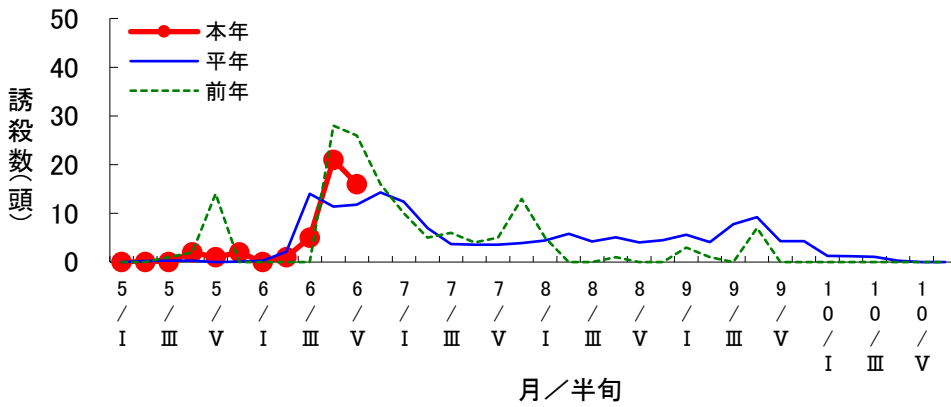

対象作物 水稻

予察灯によるヒメビウカ誘殺数の推移(美濃加茂市下米田町)

対象作物 水稻

予察灯によるセジロウカ誘殺数の推移(美濃加茂市下米田町)

対象作物 水稻

予察灯によるツマグロヨコバイ誘殺数の推移(美濃加茂市下米田町)

対象作物 水稻

予察灯によるアカスジカスミカメ誘殺数の推移(美濃加茂市下米田町)

対象作物 水稻

予察灯によるアカヒゲホソドリカスミカメ誘殺数の推移(美濃加茂市下米田町)

対象作物 水稻

予察灯によるトビロウカ誘殺数の推移(美濃加茂市下米田町)