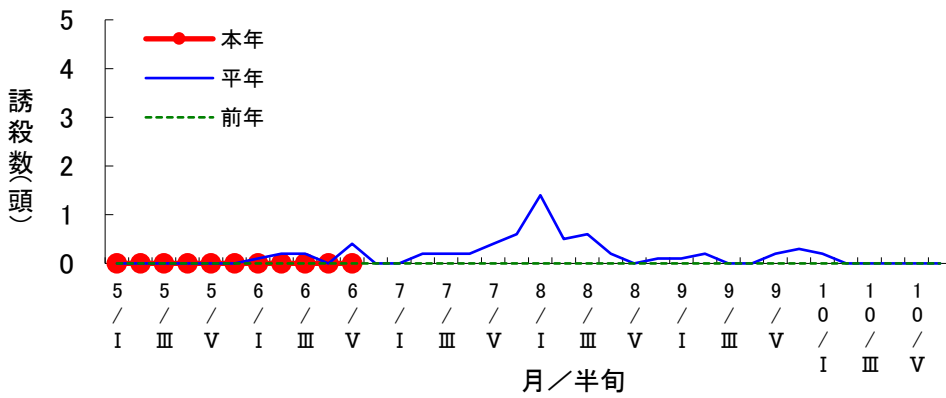

対象作物 水稻

予察灯によるヒメビウカ誘殺数の推移(美濃加茂市下米田町)

対象作物 水稻

予察灯によるセジロウカ誘殺数の推移(美濃加茂市下米田町)

対象作物 水稻

予察灯によるツマグロヨコバイ誘殺数の推移(美濃加茂市下米田町)

対象作物 水稻

予察灯によるアカスジカスミカメ誘殺数の推移(美濃加茂市下米田町)

対象作物 水稻

予察灯によるアカヒゲホソドリカスミカメ誘殺数の推移(美濃加茂市下米田町)

対象作物 水稻

予察灯によるトビロウカ誘殺数の推移(美濃加茂市下米田町)