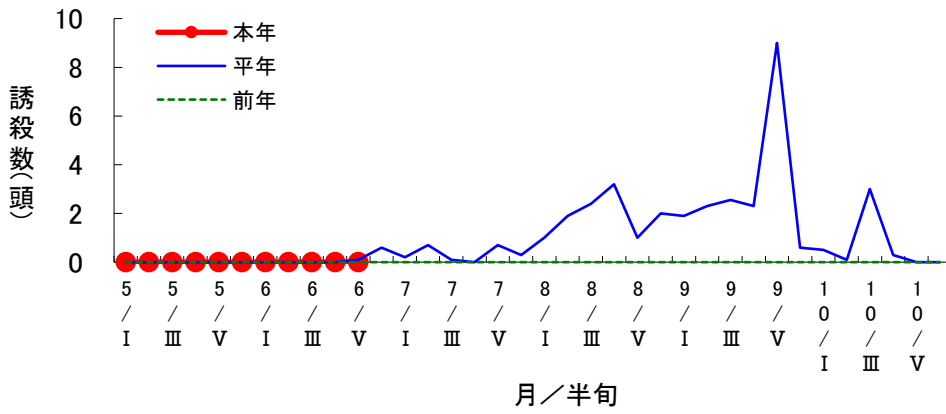

対象作物 水稻

予察灯によるヒメビウカ誘殺数の推移(美濃加茂市下米田町)

対象作物 水稻

予察灯によるセジロウカ誘殺数の推移(美濃加茂市下米田町)

対象作物 水稻

予察灯によるツマグロヨコバイ誘殺数の推移(美濃加茂市下米田町)

対象作物 水稻

予察灯によるアカスジカスミカメ誘殺数の推移(美濃加茂市下米田町)

対象作物 水稻

予察灯によるアカヒゲホソドリカスミカメ誘殺数の推移(美濃加茂市下米田町)

対象作物 水稻

予察灯によるトビロウカ誘殺数の推移(美濃加茂市下米田町)