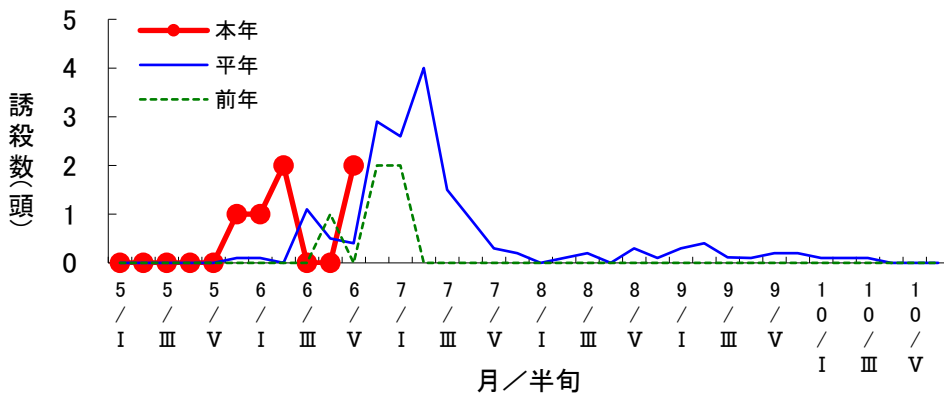

対象作物 水稻

予察灯によるヒメビウカ誘殺数の推移(美濃加茂市下米田町)

対象作物 水稻

予察灯によるセジロウカ誘殺数の推移(美濃加茂市下米田町)

対象作物 水稻

予察灯によるツマグロヨコバイ誘殺数の推移(美濃加茂市下米田町)

対象作物 水稻

予察灯によるアカスジカスミカメ誘殺数の推移(美濃加茂市下米田町)

対象作物 水稻

予察灯によるアカヒゲホソドリカスミカメ誘殺数の推移(美濃加茂市下米田町)

対象作物 水稻

予察灯によるトビロウカ誘殺数の推移(美濃加茂市下米田町)