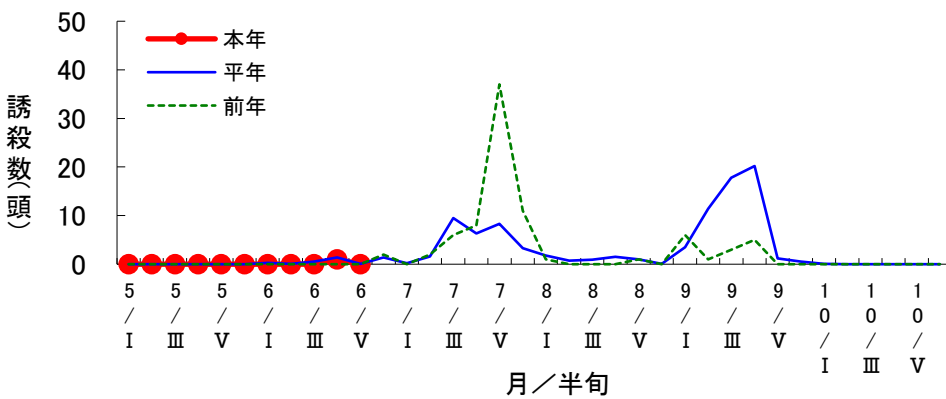

対象作物 水稻

予察灯によるヒメビウカ誘殺数の推移(美濃加茂市下米田町)

対象作物 水稻

予察灯によるセジロウカ誘殺数の推移(美濃加茂市下米田町)

対象作物 水稻

予察灯によるツマグロヨコバイ誘殺数の推移(美濃加茂市下米田町)

対象作物 水稻

予察灯によるアカスジカスミカメ誘殺数の推移(美濃加茂市下米田町)

対象作物 水稻

予察灯によるアカヒゲホソドリカスミカメ誘殺数の推移(美濃加茂市下米田町)

対象作物 水稻

予察灯によるトビロウカ誘殺数の推移(美濃加茂市下米田町)