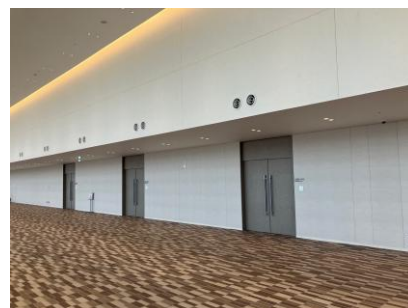

< 20階会議室（入口） >