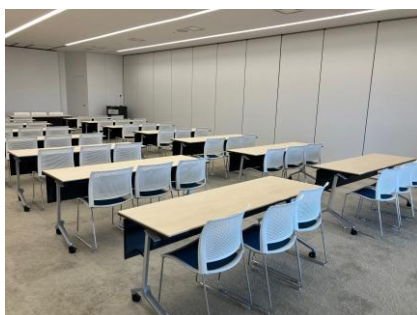

3 利用上の注意

- ・自習、読書、休憩等、静かな環境で過ごしたい方にご利用いただくスペースです。
- ・会話、グループ利用はご遠慮ください。
- ・予約、受付は不要です。
- ・混雑時は、入場制限を行う場合があります。
- ・安全確保のため、係員の指示に従ってください。

< 20階会議室（室内） >