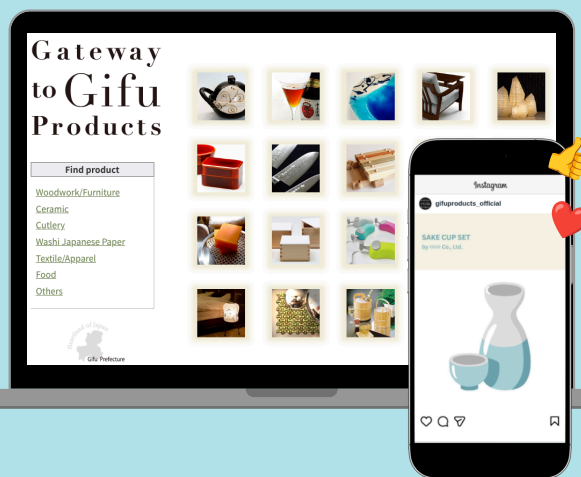

海外市場とつながる はじめてのステップに。

県産品紹介サイトへ 登録しませんか？

岐阜県が運営する県産品紹介サイト「Gateway to Gifu Products」では、海外市場を目指す県内事業者の皆様の魅力ある商品を国内外に向けて広く発信する機会を提供しています。海外展開の第一歩として、ぜひご活用ください。

企業情報をご登録いただくと

- 海外バイヤー等に積極的に紹介
- 出展募集など海外展開情報を不定期にメール配信
- Instagram & Facebookで商品情報を発信

Gateway to Gifu Products 経由で
海外からの問い合わせに繋がったケースも！

掲載事業者等の要件

- 1) 岐阜県内に所在する事業者
- 2) 原則として、食器、家具などの消費財でかつ海外市場展開を目指す県産品
- 3) 1企業10商品まで登録可
- 4) 英文は、各企業で作成（英文作成支援を行います）

随時募集
掲載無料

ご登録はこちらから

パソコンから下記URLにアクセスし、企業情報及び商品情報をご登録いただけます。