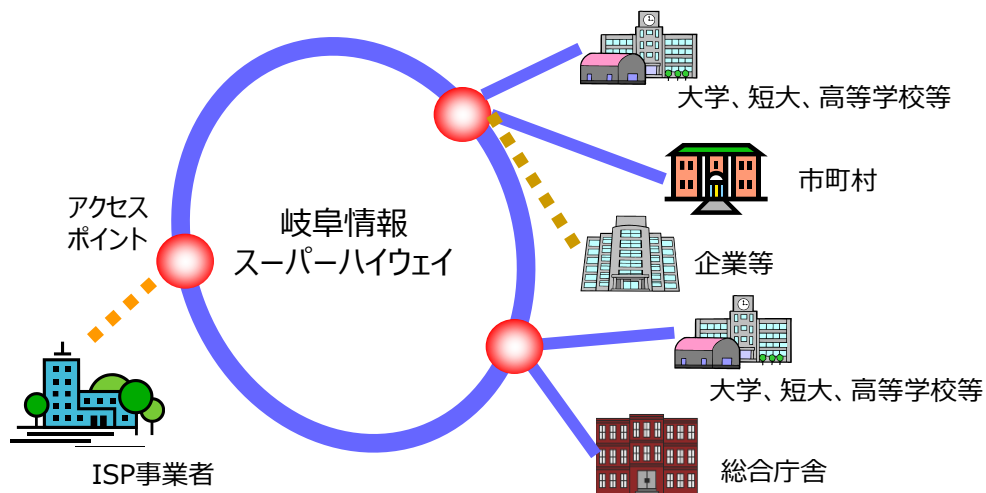

 - 平成13年2月
「岐阜県IT戦略」において県域情報通信インフラとして位置づけ

 - 平成13年度～14年度
本格構築開始（幹線ルート、支線の回線整備、機器導入）

 - 平成15年4月
本格運用開始（イーサネット網）

□ 幹線網（アクセスポイント～アクセスポイント）

- 通信容量：10Gbps～20Gbps（イーサネット網）
- 県敷設光ファイバ、借用光ファイバにより構築
- ループ構成により信頼性を確保
- アクセスポイント：12カ所
（耐震性、電源供給等耐障害性が高く、セキュリティに優れた場所に設置）
- MPLS-VPN機能の提供
- EoMPLS機能の提供
- VLAN機能の提供

□ 支線網（アクセスポイント～接続拠点）

- 通信容量：最大1Gbps(1000Mbps)
- 県敷設光ファイバ、借用光ファイバ、通信サービス（広域イーサネットサービス）利用により構築

□ ヘルプデスク

- 岐阜情報スーパーハイウェイネットワーク管理センタを開設し、24時間365日の障害監視、ヘルプデスクによる問い合わせ対応を行っています。
（平日8:30～17:15（年末年始除く））

アクセスポイント及び接続拠点

□ アクセスポイント一覧

アクセスポイント名	所在地
岐阜北 (NTT長良ビル)	岐阜市学園町3-45
岐阜南 (NTT加納ビル)	岐阜市加納花ノ木町65
大垣 (NTT大垣丸ノ内南ビル)	大垣市丸の内2-51
揖斐川 (NTT揖斐川ビル)	揖斐郡揖斐川町三輪字中神明325
美濃加茂 (NTT美濃加茂(若宮)ビル)	美濃加茂市太田町字飛鹿1903-2
美濃 (NTT美濃ビル)	美濃市1813-3
八幡 (NTT郡上八幡ビル)	郡上市八幡町島谷1311-11
多治見 (NTT多治見(東濃)ビル)	多治見市新町1-1
恵那 (NTT恵那ビル)	恵那市大井町佐渡193-1
高山 (NTT高山第2ビル)	高山市上二之町35
下呂 (NTT下呂ビル)	下呂市森854
古川 (NTT飛騨古川ビル)	飛騨市古川町金森町7-20

□ 接続拠点一覧

分類名称	拠点数
主要/IT拠点	4
総合庁舎等	11
行政サービス拠点	16
試験研究機関	14
県関係施設	24
県立病院	3
大学短大教育機関等	22
県立高校・養護学校	85
私立高校・技能連携校	4
防災関連施設	4
警察関連施設	32
産業団地	6
市町村	42
計	267

(令和4年4月1日現在)

利用方法

岐阜情報スーパーハイウェイへ接続すると、アクセス回線費用のみで、社内LAN、インターネット接続、研究機関との実証実験、接続施設へのサービス提供等、利用用途毎にセキュリティの高いネットワークを構築できます。