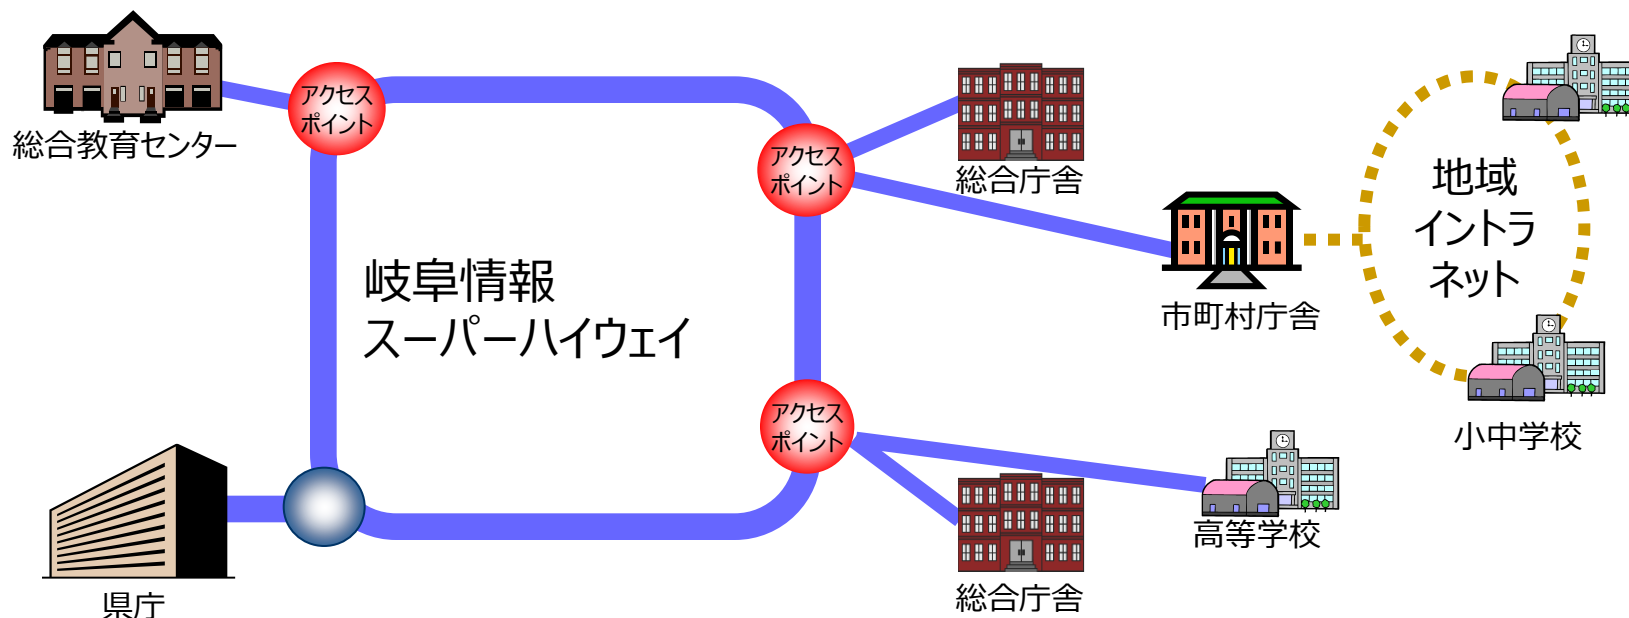

□ 接続拠点一覧

分類名称	拠点数
主要/IT拠点	4
総合庁舎等	11
行政サービス拠点	16
試験研究機関	14
県関係施設	24
県立病院	3
大学短大教育機関等	22
県立高校・養護学校	85
私立高校・技能連携校	4
防災関連施設	4
警察関連施設	32
産業団地	6
市町村	42
計	267

(令和4年4月1日現在)

利用方法

岐阜情報スーパーハイウェイへ接続すると、アクセス回線費用のみで、社内LAN、インターネット接続、研究機関との実証実験、接続施設へのサービス提供等、利用用途毎にセキュリティの高いネットワークを構築できます。

(利用には申請が必要です。)

□ 岐阜県行政情報ネットワーク（RENTAI）

県庁、総合庁舎等、県の機関を結ぶネットワークです。
電子県庁、電子入札、財務会計システム等の各種業務系システム、グループウェア（電子メール等）、インターネットなどが利用でき、組織及び県職員間の情報交換、情報共有に利用され、行政事務の効率化、迅速化、高度化に役立っています。

利用事例 - 県と市町村をつなぐネットワーク

□ 岐阜県学校間総合ネット

<http://www.gifu-net.ed.jp/>

高校、小中学校等をブロードバンドで結び、教育用コンテンツの配信などを行っています。

□ LGWAN（総合行政ネットワーク）

地方公共団体を相互に接続する行政専用ネットワークです。

利用事例 – 地域情報化のためのネットワーク

□ インターネット接続環境の向上

CATV事業者、市町村等が上位インターネット接続に岐阜情報スーパーハイウェイを利用することにより、地域住民により低価格でインターネット接続サービスを提供することが可能となっています。