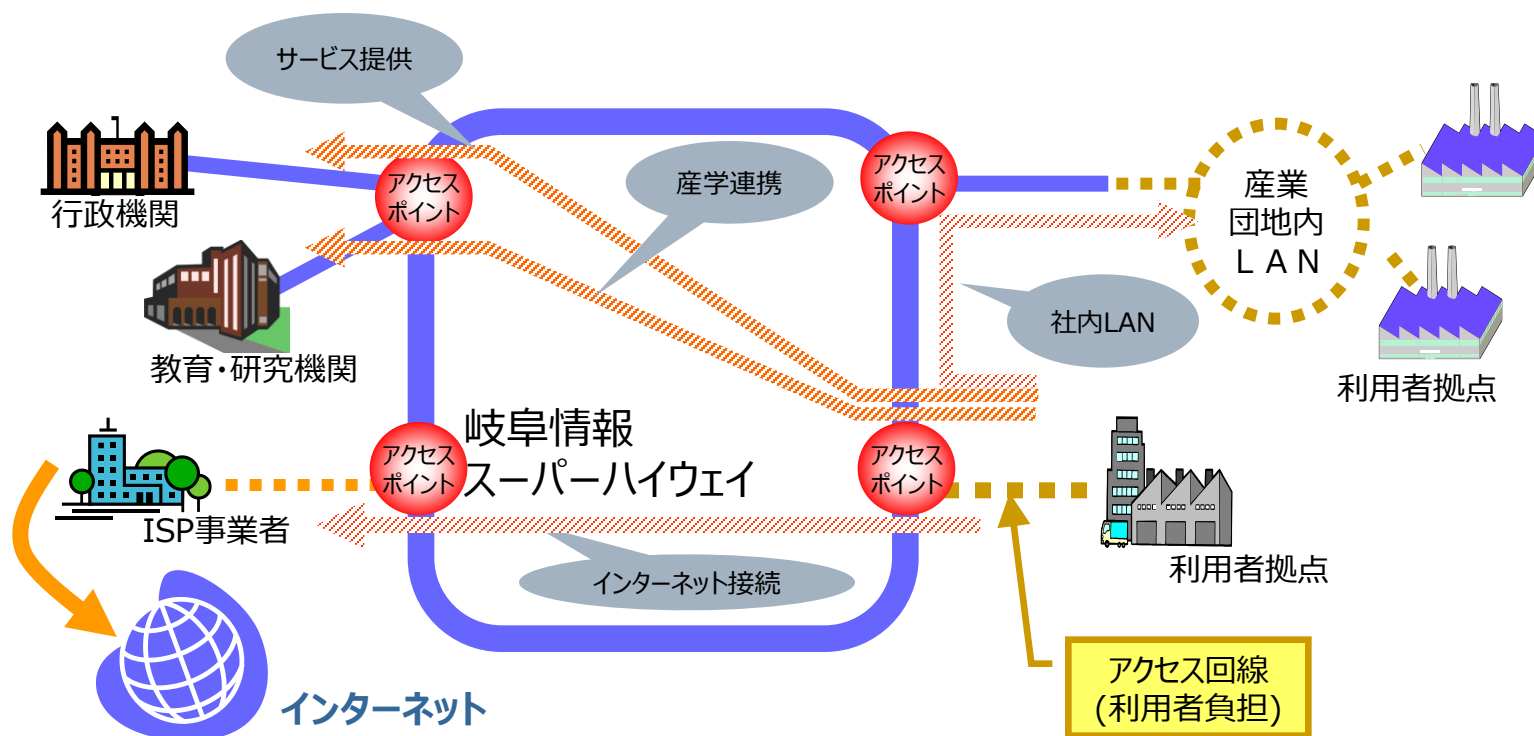

□ 接続拠点一覧

分類名称	拠点数
主要/IT拠点	4
総合庁舎等	11
行政サービス拠点	16
試験研究機関	14
県関係施設	24
県立病院	3
大学短大教育機関等	22
県立高校・養護学校	85
私立高校・技能連携校	4
防災関連施設	4
警察関連施設	32
産業団地	6
市町村	42
計	267

(令和4年4月1日現在)

利用方法

岐阜情報スーパーハイウェイへ接続すると、アクセス回線費用のみで、社内LAN、インターネット接続、研究機関との実証実験、接続施設へのサービス提供等、利用用途毎にセキュリティの高いネットワークを構築できます。

(利用には申請が必要です。)

□ 岐阜県行政情報ネットワーク（RENTAI）

県庁、総合庁舎等、県の機関を結ぶネットワークです。
電子県庁、電子入札、財務会計システム等の各種業務系システム、グループウェア（電子メール等）、インターネットなどが利用でき、組織及び県職員間の情報交換、情報共有に利用され、行政事務の効率化、迅速化、高度化に役立っています。

利用事例 - 県と市町村をつなぐネットワーク

□ 岐阜県学校間総合ネット

<http://www.gifu-net.ed.jp/>

高校、小中学校等をブロードバンドで結び、教育用コンテンツの配信などを行っています。

□ LGWAN（総合行政ネットワーク）

地方公共団体を相互に接続する行政専用ネットワークです。

利用事例 – 地域情報化のためのネットワーク

□ インターネット接続環境の向上

CATV事業者、市町村等が上位インターネット接続に岐阜情報スーパーハイウェイを利用することにより、地域住民により低価格でインターネット接続サービスを提供することが可能となっています。