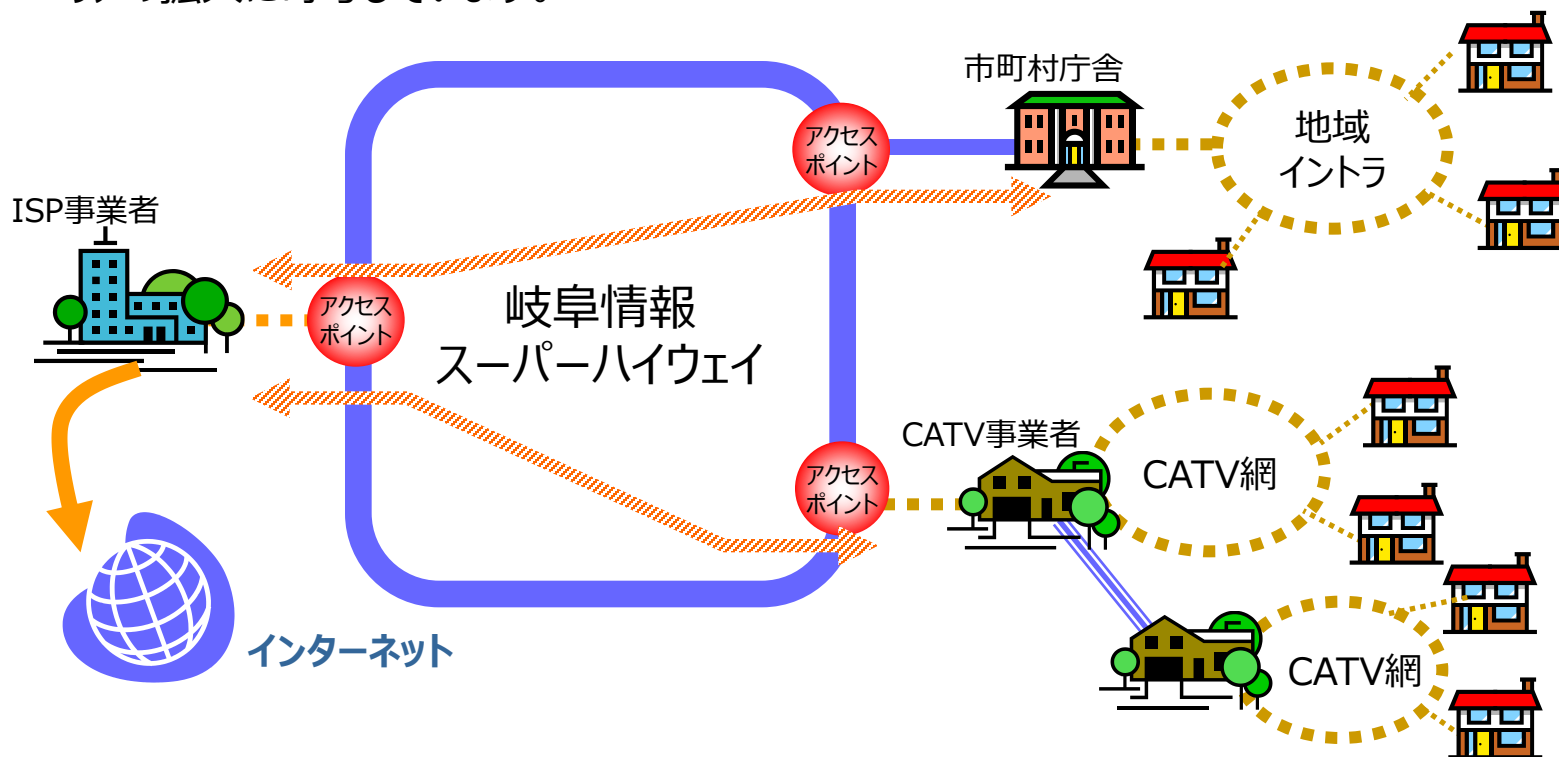

<http://www.gifu-net.ed.jp/>

高校、小中学校等をブロードバンドで結び、教育用コンテンツの配信などを行っています。

□ LGWAN（総合行政ネットワーク）

地方公共団体を相互に接続する行政専用ネットワークです。

利用事例 – 地域情報化のためのネットワーク

□ インターネット接続環境の向上

CATV事業者、市町村等が上位インターネット接続に岐阜情報スーパーハイウェイを利用することにより、地域住民により低価格でインターネット接続サービスを提供することが可能となっています。

□ サービス提供エリアの拡大

岐阜情報スーパーハイウェイの県敷設光ファイバを貸し出すことにより、CATVサービス提供エリアの拡大に寄与しています。

利用事例 – ネットワークの可能性

□ TV放送への活用

岐阜情報スーパーハイウェイを活用し、市町村庁舎等から放送局へ映像を伝送し、放送を行っています。

地域の情報を迅速、リアルタイムに、視聴者に届けることができます。

また大容量回線を活かし、4K・ハイビジョン映像の伝送も行っています。