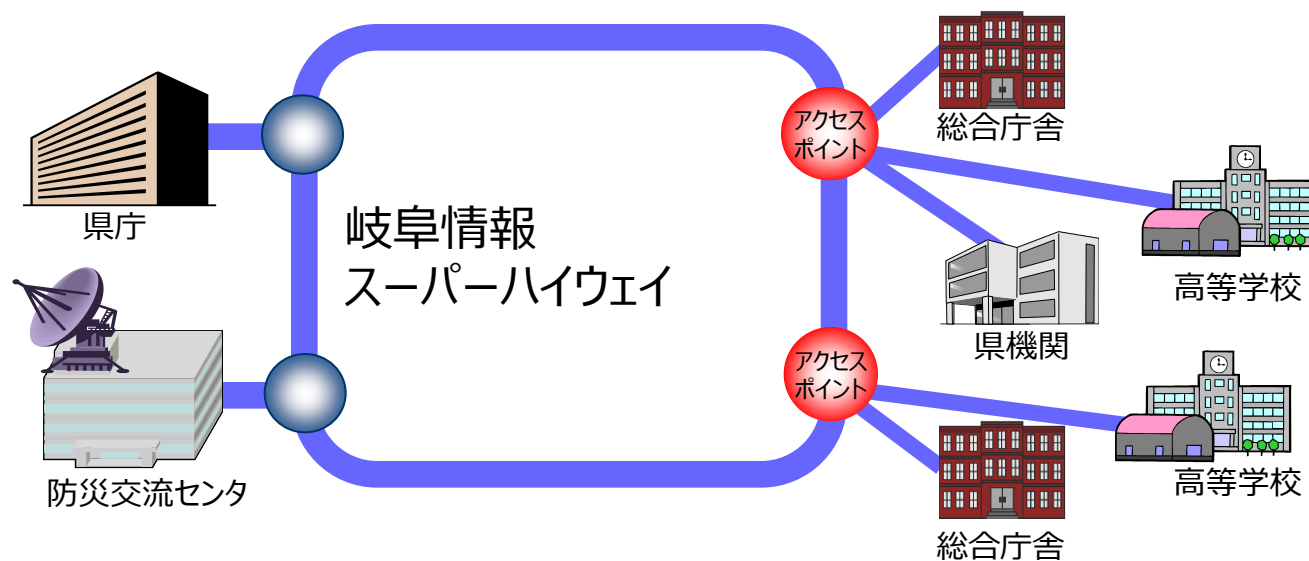

□ 岐阜県行政情報ネットワーク（RENTAI）

県庁、総合庁舎等、県の機関を結ぶネットワークです。
電子県庁、電子入札、財務会計システム等の各種業務系システム、グループウェア（電子メール等）、インターネットなどが利用でき、組織及び県職員間の情報交換、情報共有に利用され、行政事務の効率化、迅速化、高度化に役立っています。