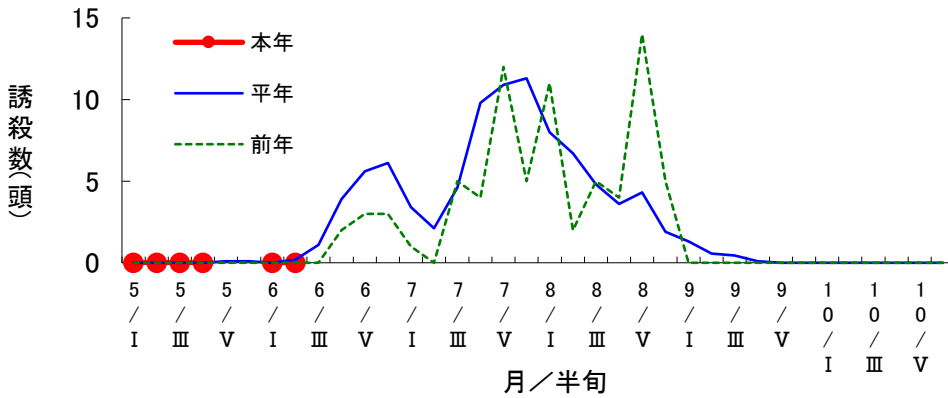

対象作物 水稻

予察灯によるツマグロヨコバイ誘殺数の推移(恵那市三郷町)

対象作物 水稻

予察灯によるフタオビコヤガ誘殺数の推移(恵那市三郷町)

対象作物 水稻

予察灯によるアカスジカスミカメ誘殺数の推移(恵那市三郷町)

対象作物 水稻

予察灯によるアカヒゲホソミドリカスミカメ誘殺数の推移 (恵那市三郷町)

対象作物 水稻

予察灯によるトビイロウンカ誘殺数の推移 (恵那市三郷町)