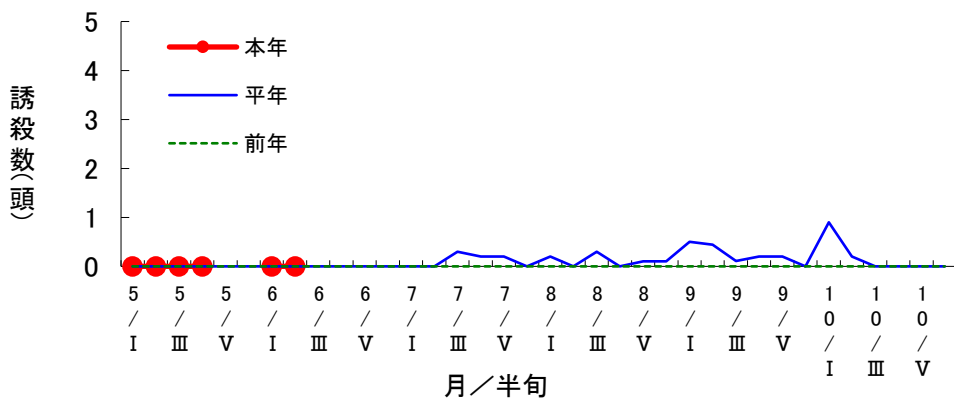

対象作物 水稻

予察灯によるツマグロヨコバイ誘殺数の推移(恵那市三郷町)

対象作物 水稻

予察灯によるフタオビコヤガ誘殺数の推移(恵那市三郷町)

対象作物 水稻

予察灯によるアカスジカスミカメ誘殺数の推移(恵那市三郷町)

対象作物 水稻

予察灯によるアカヒゲホソミドリカスミカメ誘殺数の推移 (恵那市三郷町)

対象作物 水稻

予察灯によるトビイロウンカ誘殺数の推移 (恵那市三郷町)