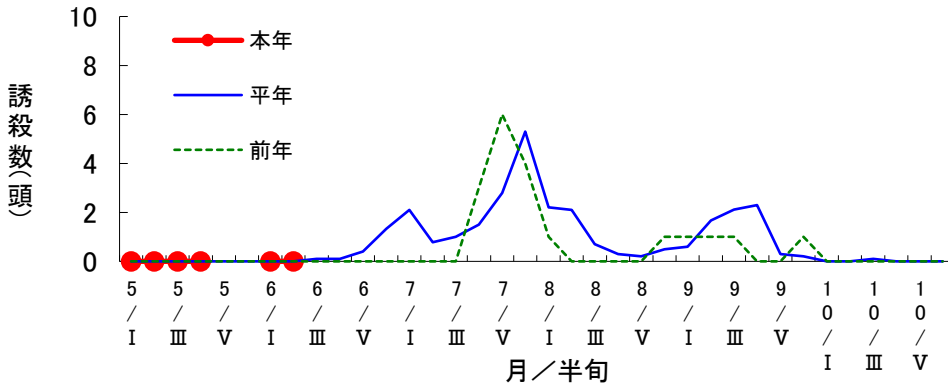

対象作物 水稻

予察灯によるツマグロヨコバイ誘殺数の推移(恵那市三郷町)

対象作物 水稻

予察灯によるフタオビコヤガ誘殺数の推移(恵那市三郷町)

対象作物 水稻

予察灯によるアカスジカスミカメ誘殺数の推移(恵那市三郷町)

対象作物 水稻

予察灯によるアカヒゲホソミドリカスミカメ誘殺数の推移 (恵那市三郷町)

対象作物 水稻

予察灯によるトビイロウンカ誘殺数の推移 (恵那市三郷町)