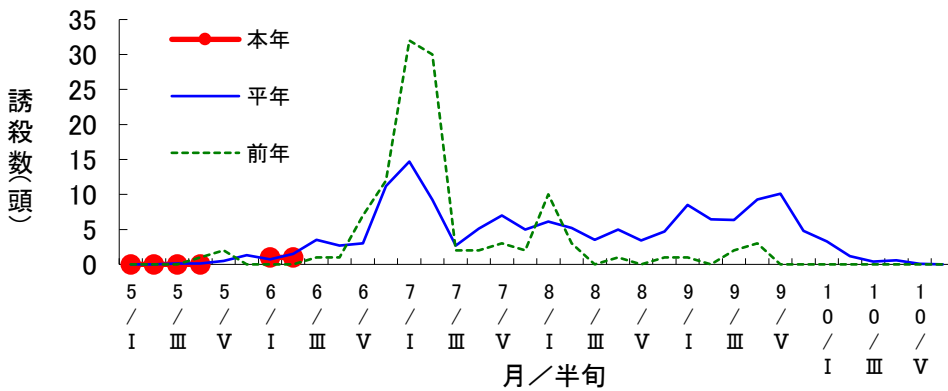

対象作物 水稻

予察灯によるツマグロヨコバイ誘殺数の推移(恵那市三郷町)

対象作物 水稻

予察灯によるフタオビコヤガ誘殺数の推移(恵那市三郷町)

対象作物 水稻

予察灯によるアカスジカスミカメ誘殺数の推移(恵那市三郷町)

対象作物 水稻

予察灯によるアカヒゲホソミドリカスミカメ誘殺数の推移 (恵那市三郷町)

対象作物 水稻

予察灯によるトビイロウンカ誘殺数の推移 (恵那市三郷町)