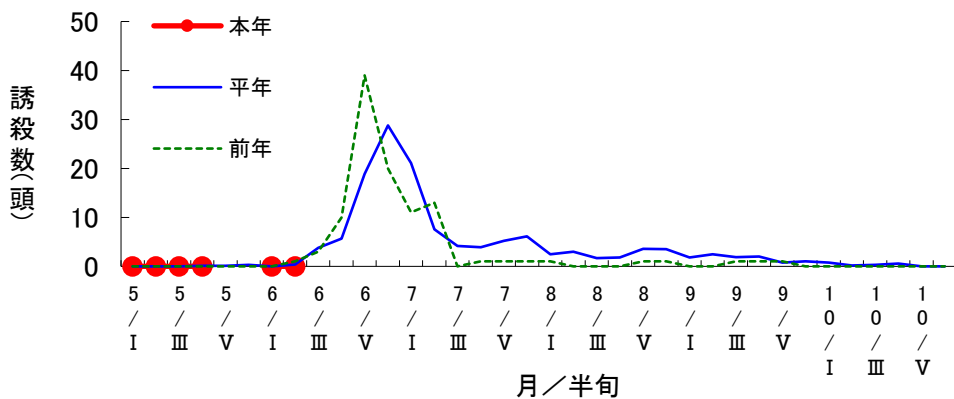

対象作物 水稻

予察灯によるツマグロヨコバイ誘殺数の推移(恵那市三郷町)

対象作物 水稻

予察灯によるフタオビコヤガ誘殺数の推移(恵那市三郷町)

対象作物 水稻

予察灯によるアカスジカスミカメ誘殺数の推移(恵那市三郷町)

対象作物 水稻

予察灯によるアカヒゲホソミドリカスミカメ誘殺数の推移 (恵那市三郷町)

対象作物 水稻

予察灯によるトビイロウンカ誘殺数の推移 (恵那市三郷町)