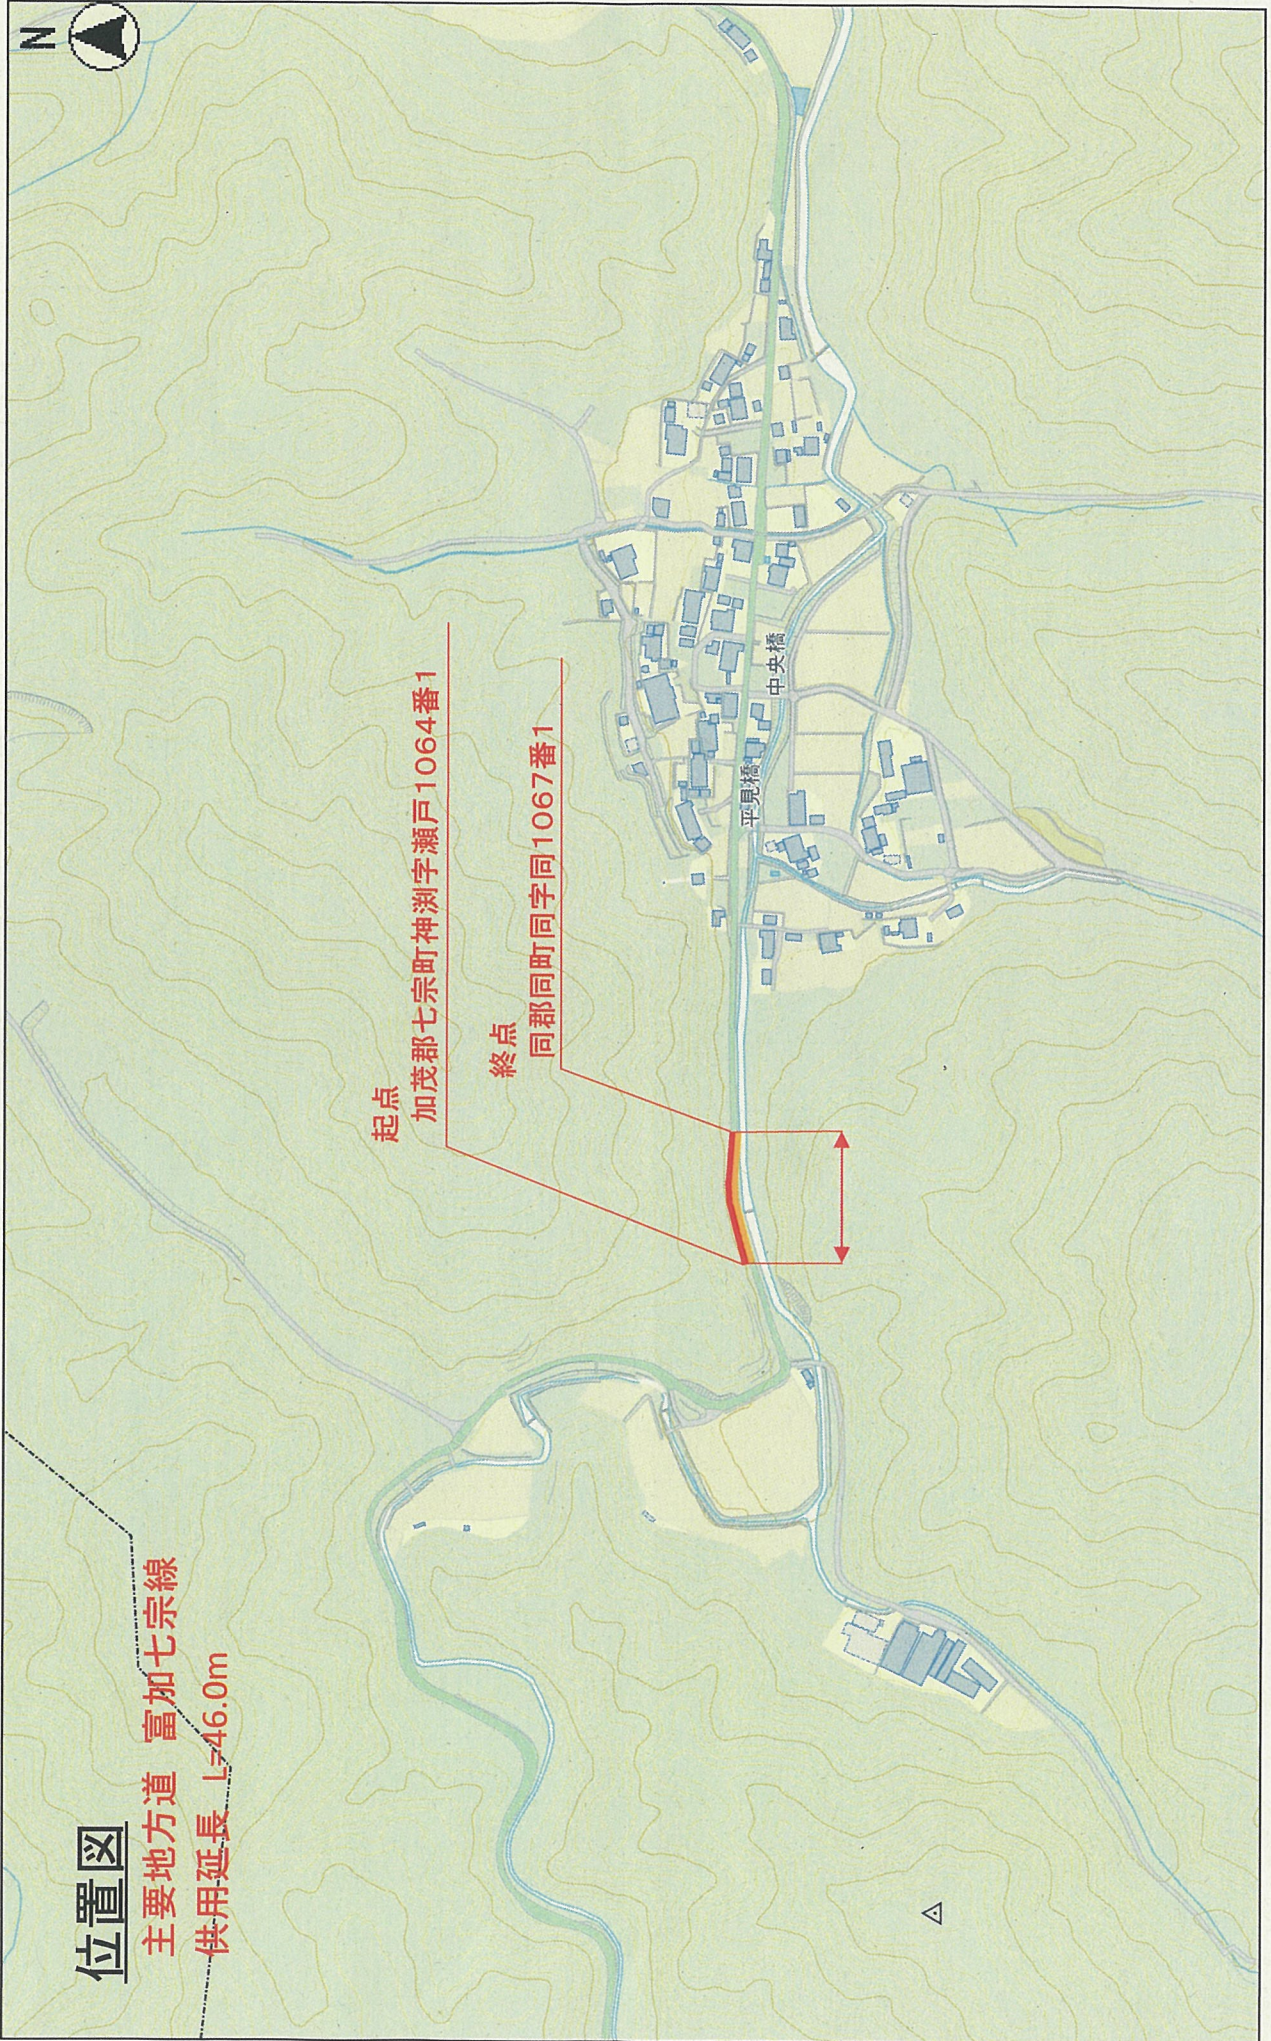

位置図

主要地方道 富加七宗線

供用延長 L=46.0m

起点
加茂郡七宗町神瀬字瀬戸1064番1

終点
同郡同町同字同1067番1

縮尺 1 : 5000