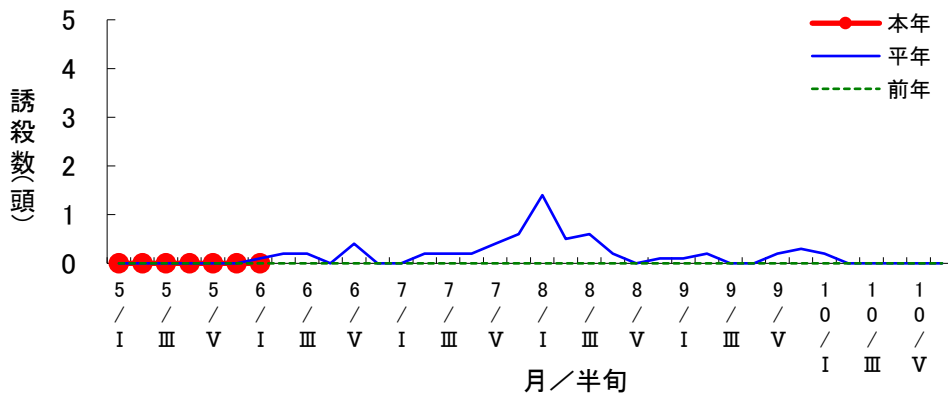

対象作物 水稻

予察灯によるヒメビウカ誘殺数の推移(美濃加茂市下米田町)

対象作物 水稻

予察灯によるセジロウカ誘殺数の推移(美濃加茂市下米田町)

対象作物 水稻

予察灯によるツマグロヨコバイ誘殺数の推移(美濃加茂市下米田町)

対象作物 水稻

予察灯によるアカスジカスミカメ誘殺数の推移(美濃加茂市下米田町)

対象作物 水稻

予察灯によるアカヒゲホソミドリカスミカメ誘殺数の推移(美濃加茂市下米田町)

対象作物 水稻

予察灯によるトビロウカ誘殺数の推移(美濃加茂市下米田町)