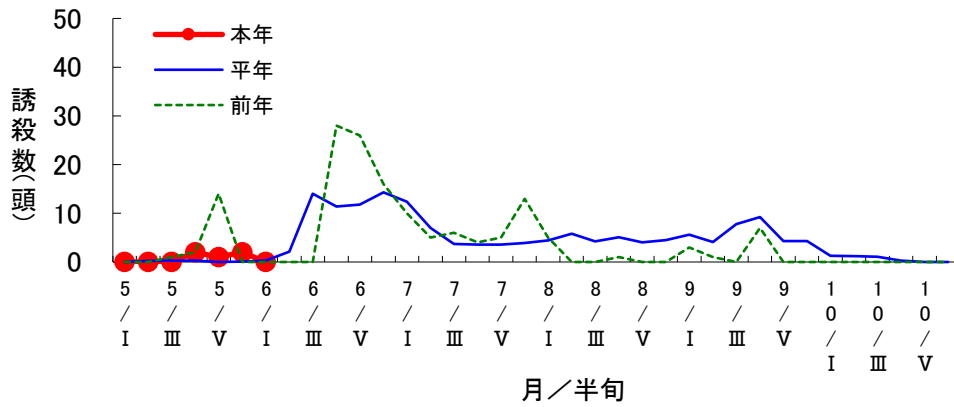

対象作物 水稻

予察灯によるヒメビウカ誘殺数の推移(美濃加茂市下米田町)

対象作物 水稻

予察灯によるセジロウカ誘殺数の推移(美濃加茂市下米田町)

対象作物 水稻

予察灯によるツマグロヨコバイ誘殺数の推移(美濃加茂市下米田町)

対象作物 水稻

予察灯によるアカスジカスミカメ誘殺数の推移(美濃加茂市下米田町)

対象作物 水稻

予察灯によるアカヒゲホソミドリカスミカメ誘殺数の推移(美濃加茂市下米田町)

対象作物 水稻

予察灯によるトビロウカ誘殺数の推移(美濃加茂市下米田町)