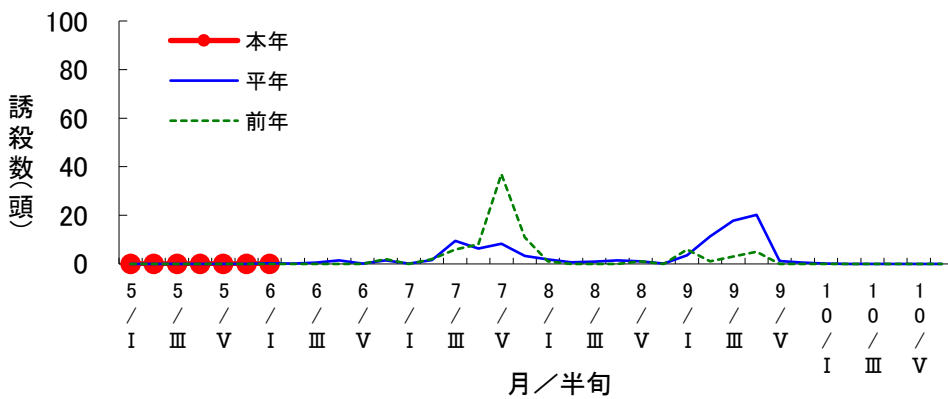

対象作物 水稻

予察灯によるヒメビウカ誘殺数の推移(美濃加茂市下米田町)

対象作物 水稻

予察灯によるセジロウカ誘殺数の推移(美濃加茂市下米田町)

対象作物 水稻

予察灯によるツマグロヨコバイ誘殺数の推移(美濃加茂市下米田町)

対象作物 水稻

予察灯によるアカスジカスミカメ誘殺数の推移(美濃加茂市下米田町)

対象作物 水稻

予察灯によるアカヒゲホソミドリカスミカメ誘殺数の推移(美濃加茂市下米田町)

対象作物 水稻

予察灯によるトビロウカ誘殺数の推移(美濃加茂市下米田町)