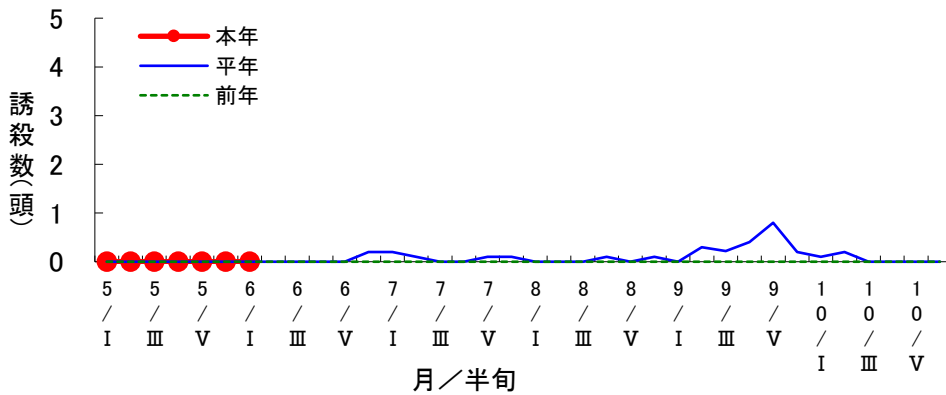

対象作物 水稻

予察灯によるヒメビウカ誘殺数の推移(美濃加茂市下米田町)

対象作物 水稻

予察灯によるセジロウカ誘殺数の推移(美濃加茂市下米田町)

対象作物 水稻

予察灯によるツマグロヨコバイ誘殺数の推移(美濃加茂市下米田町)

対象作物 水稻

予察灯によるアカスジカスミカメ誘殺数の推移(美濃加茂市下米田町)

対象作物 水稻

予察灯によるアカヒゲホソミドリカスミカメ誘殺数の推移(美濃加茂市下米田町)

対象作物 水稻

予察灯によるトビロウカ誘殺数の推移(美濃加茂市下米田町)