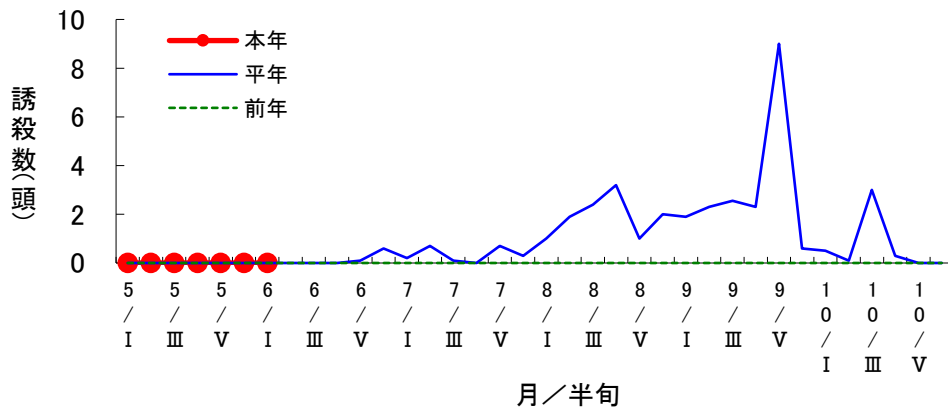

対象作物 水稻

予察灯によるヒメビウカ誘殺数の推移(美濃加茂市下米田町)

対象作物 水稻

予察灯によるセジロウカ誘殺数の推移(美濃加茂市下米田町)

対象作物 水稻

予察灯によるツマグロヨコバイ誘殺数の推移(美濃加茂市下米田町)

対象作物 水稻

予察灯によるアカスジカスミカメ誘殺数の推移(美濃加茂市下米田町)

対象作物 水稻

予察灯によるアカヒゲホソミドリカスミカメ誘殺数の推移(美濃加茂市下米田町)

対象作物 水稻

予察灯によるトビロウカ誘殺数の推移(美濃加茂市下米田町)