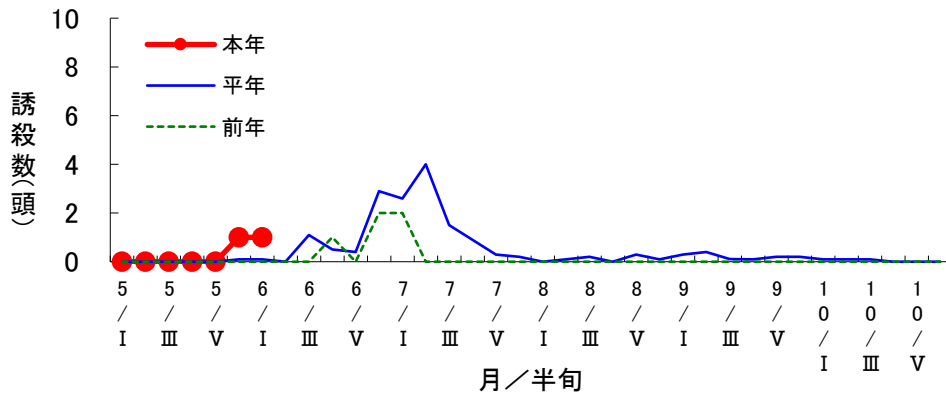

対象作物 水稻

予察灯によるヒメビウカ誘殺数の推移(美濃加茂市下米田町)

対象作物 水稻

予察灯によるセジロウカ誘殺数の推移(美濃加茂市下米田町)

対象作物 水稻

予察灯によるツマグロヨコバイ誘殺数の推移(美濃加茂市下米田町)

対象作物 水稻

予察灯によるアカスジカスミカメ誘殺数の推移(美濃加茂市下米田町)

対象作物 水稻

予察灯によるアカヒゲホソミドリカスミカメ誘殺数の推移(美濃加茂市下米田町)

対象作物 水稻

予察灯によるトビロウカ誘殺数の推移(美濃加茂市下米田町)