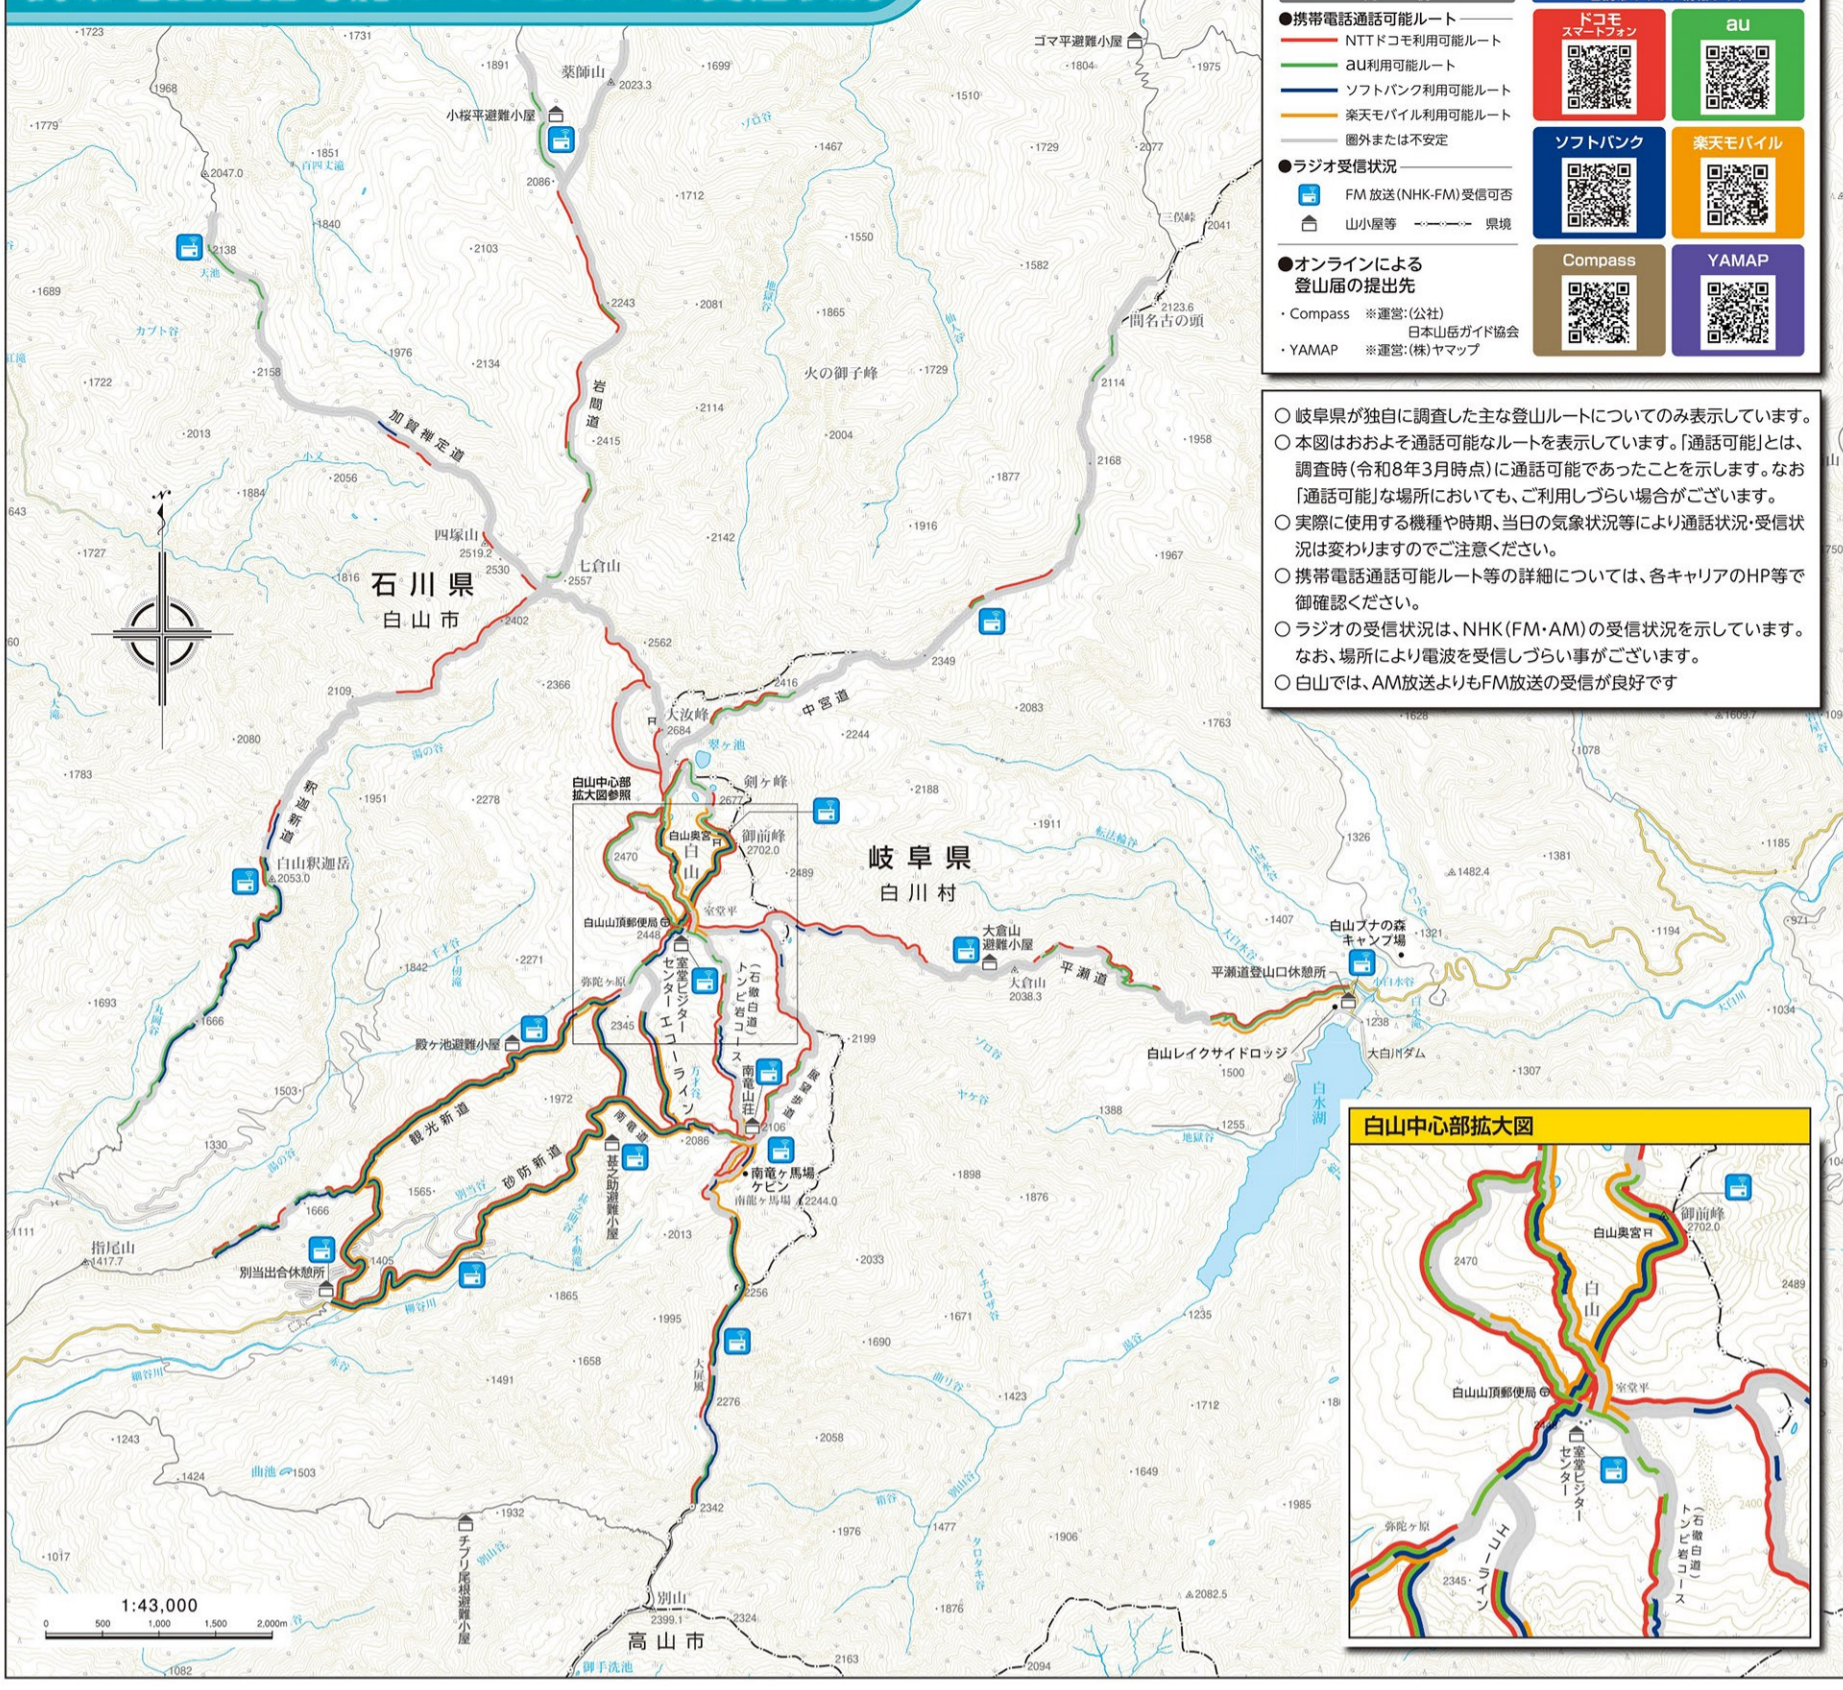

携帯電話通話可能ルートとラジオ受信状況