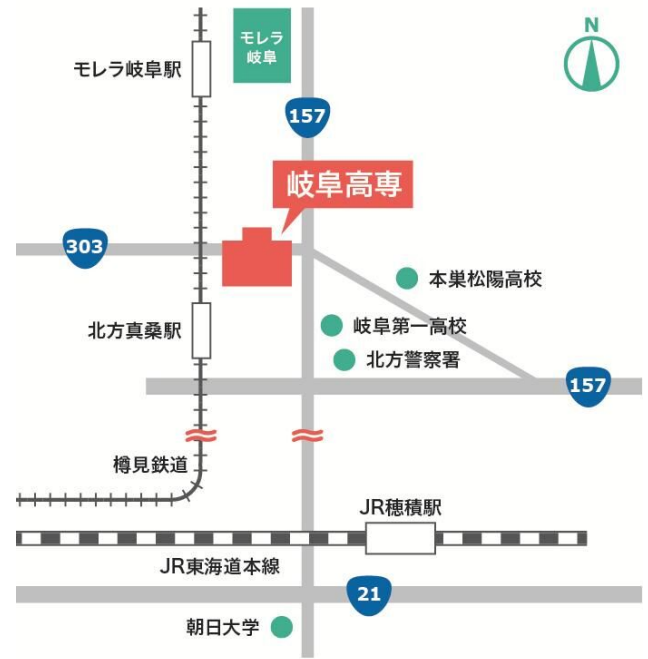

岐阜高専に 求人票を 出してみませんか？

日 時 2026年6月17日(水)
15:30～16:45 (受付開始15時)

会 場 岐阜工業高等専門学校
図書館1階 多目的ホール
岐阜県本巣市上真桑2236-2 **P**あり

対 象 県内企業の人事・採用担当者

定 員 先着50名

締切日 2026年6月12日(金)

セミナースケジュール

- 15:30-15:50 岐阜県中小企業総合人材確保センターの取り組み
- 15:50-16:00 岐阜高専の概要
就活スケジュールと求人票の出し方
- 16:00-16:15 就職担当職員への「ミニインタビュー」
▶企業の皆様からのご質問にお答えします。
- 16:20-16:45 名刺受付 (各学科就職担当教員の一覧をご提供)
※企業パンフレット等の受付BOXを設置いたしますので、ご希望の方はご持参ください。