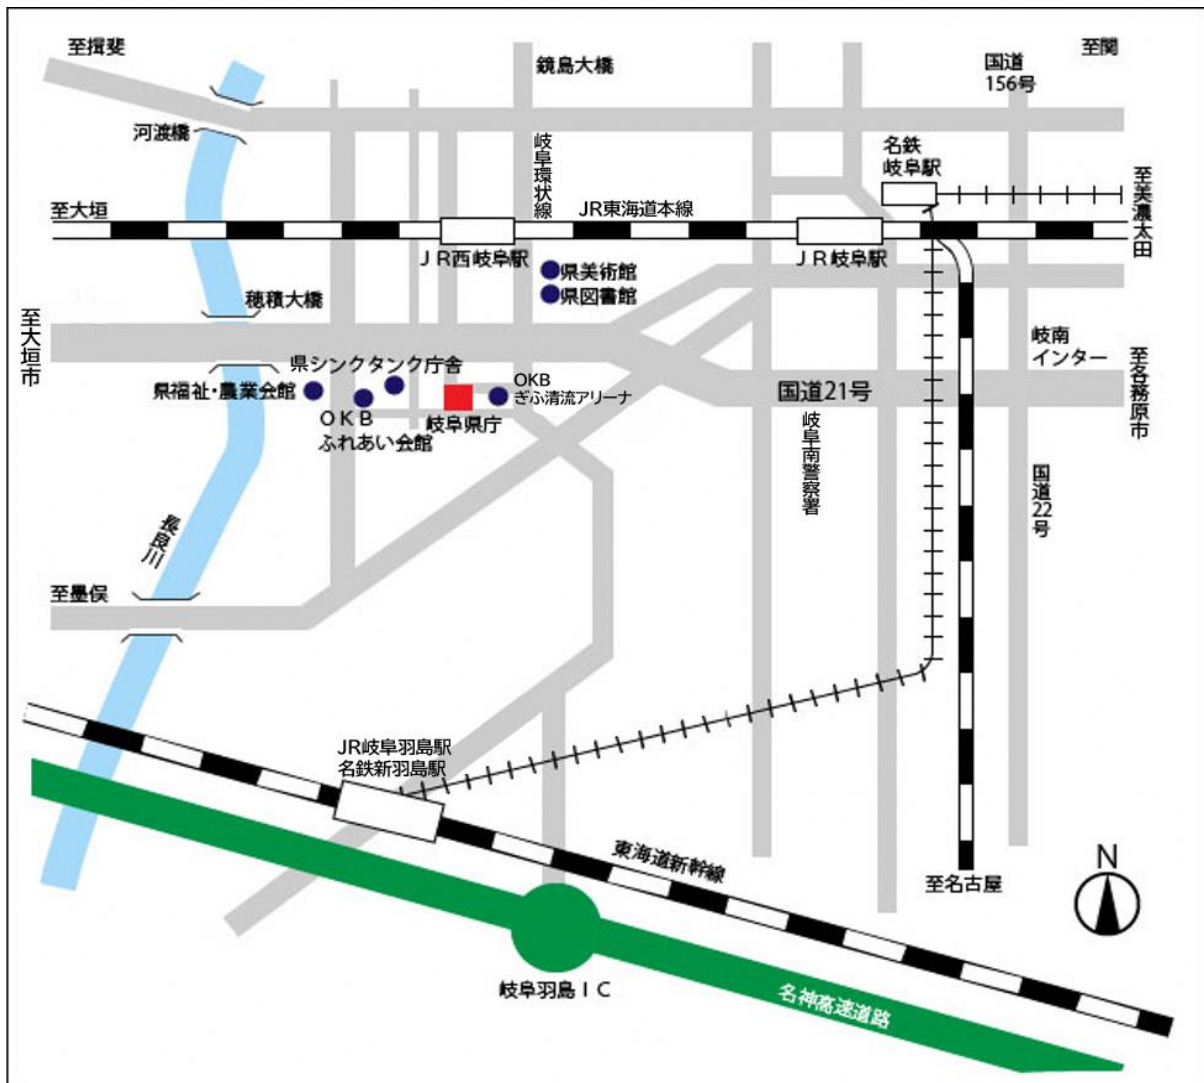

## 令和8年度岐阜県警察官AⅡ・B採用試験第2次試験会場案内図

### ○1日目 身体・体力検査会場【集合場所】

岐阜市藪田南2-1-1 OKBぎふ清流アリーナ

適性検査Ⅰ・作文試験会場（身体・体力検査終了後に実施）

岐阜市藪田5-14-53 OKBふれあい会館

※身体・体力検査終了後、係員の案内にて移動

※作文試験は、SPI方式のみ実施

### ○2日目 口述試験、集団討論試験（AⅡのみ実施）、適性検査Ⅱ会場【集合場所】

6月8日(月)から6月16日(火)まで

岐阜市藪田南2-1-1 岐阜県庁

6月17日(水)のみ

岐阜市藪田南2-1-1 岐阜県警察本部（岐阜県庁西）