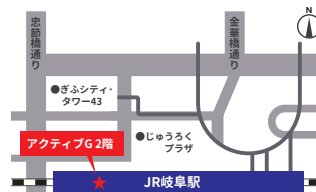

058-278-1149

利用時間 月曜日~土曜日
9:15~18:00

休館日 日曜日・祝日・年末年始

※無料駐車場あり

ジンチャレ! ぎふJobステーション

岐阜市橋本町1-10-1 アクティブG 2階

058-214-3081

利用時間 月・火・木・金曜日 第2・第4土曜日

10:00~18:00

水曜日のみ

10:00~20:00

休館日 日曜日・祝日・年末年始

第1・第3・第5土曜日

入居施設の一斉休館日

FREE Wi-Fi 完備

※専用の駐車場はありませんのでお近くの有料駐車場をご利用ください