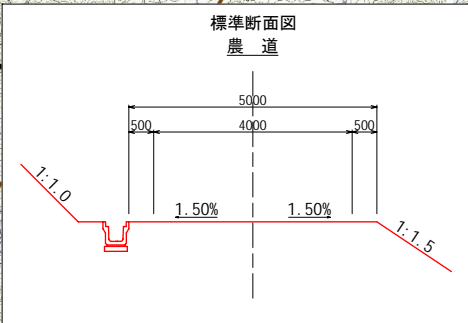

令和7年度 計画変更 県営基幹農道整備事業

岐阜県 東白川地区 計画一般図

県内位置図

凡 例	
—	市 町 村 界
—	国 道
—	主 要 地 方 道
—	県 道
—	市 町 村 道
—	既 設 農 道
—	計 画 路 線
■	田
■	畑
■	茶園地
■	受益地