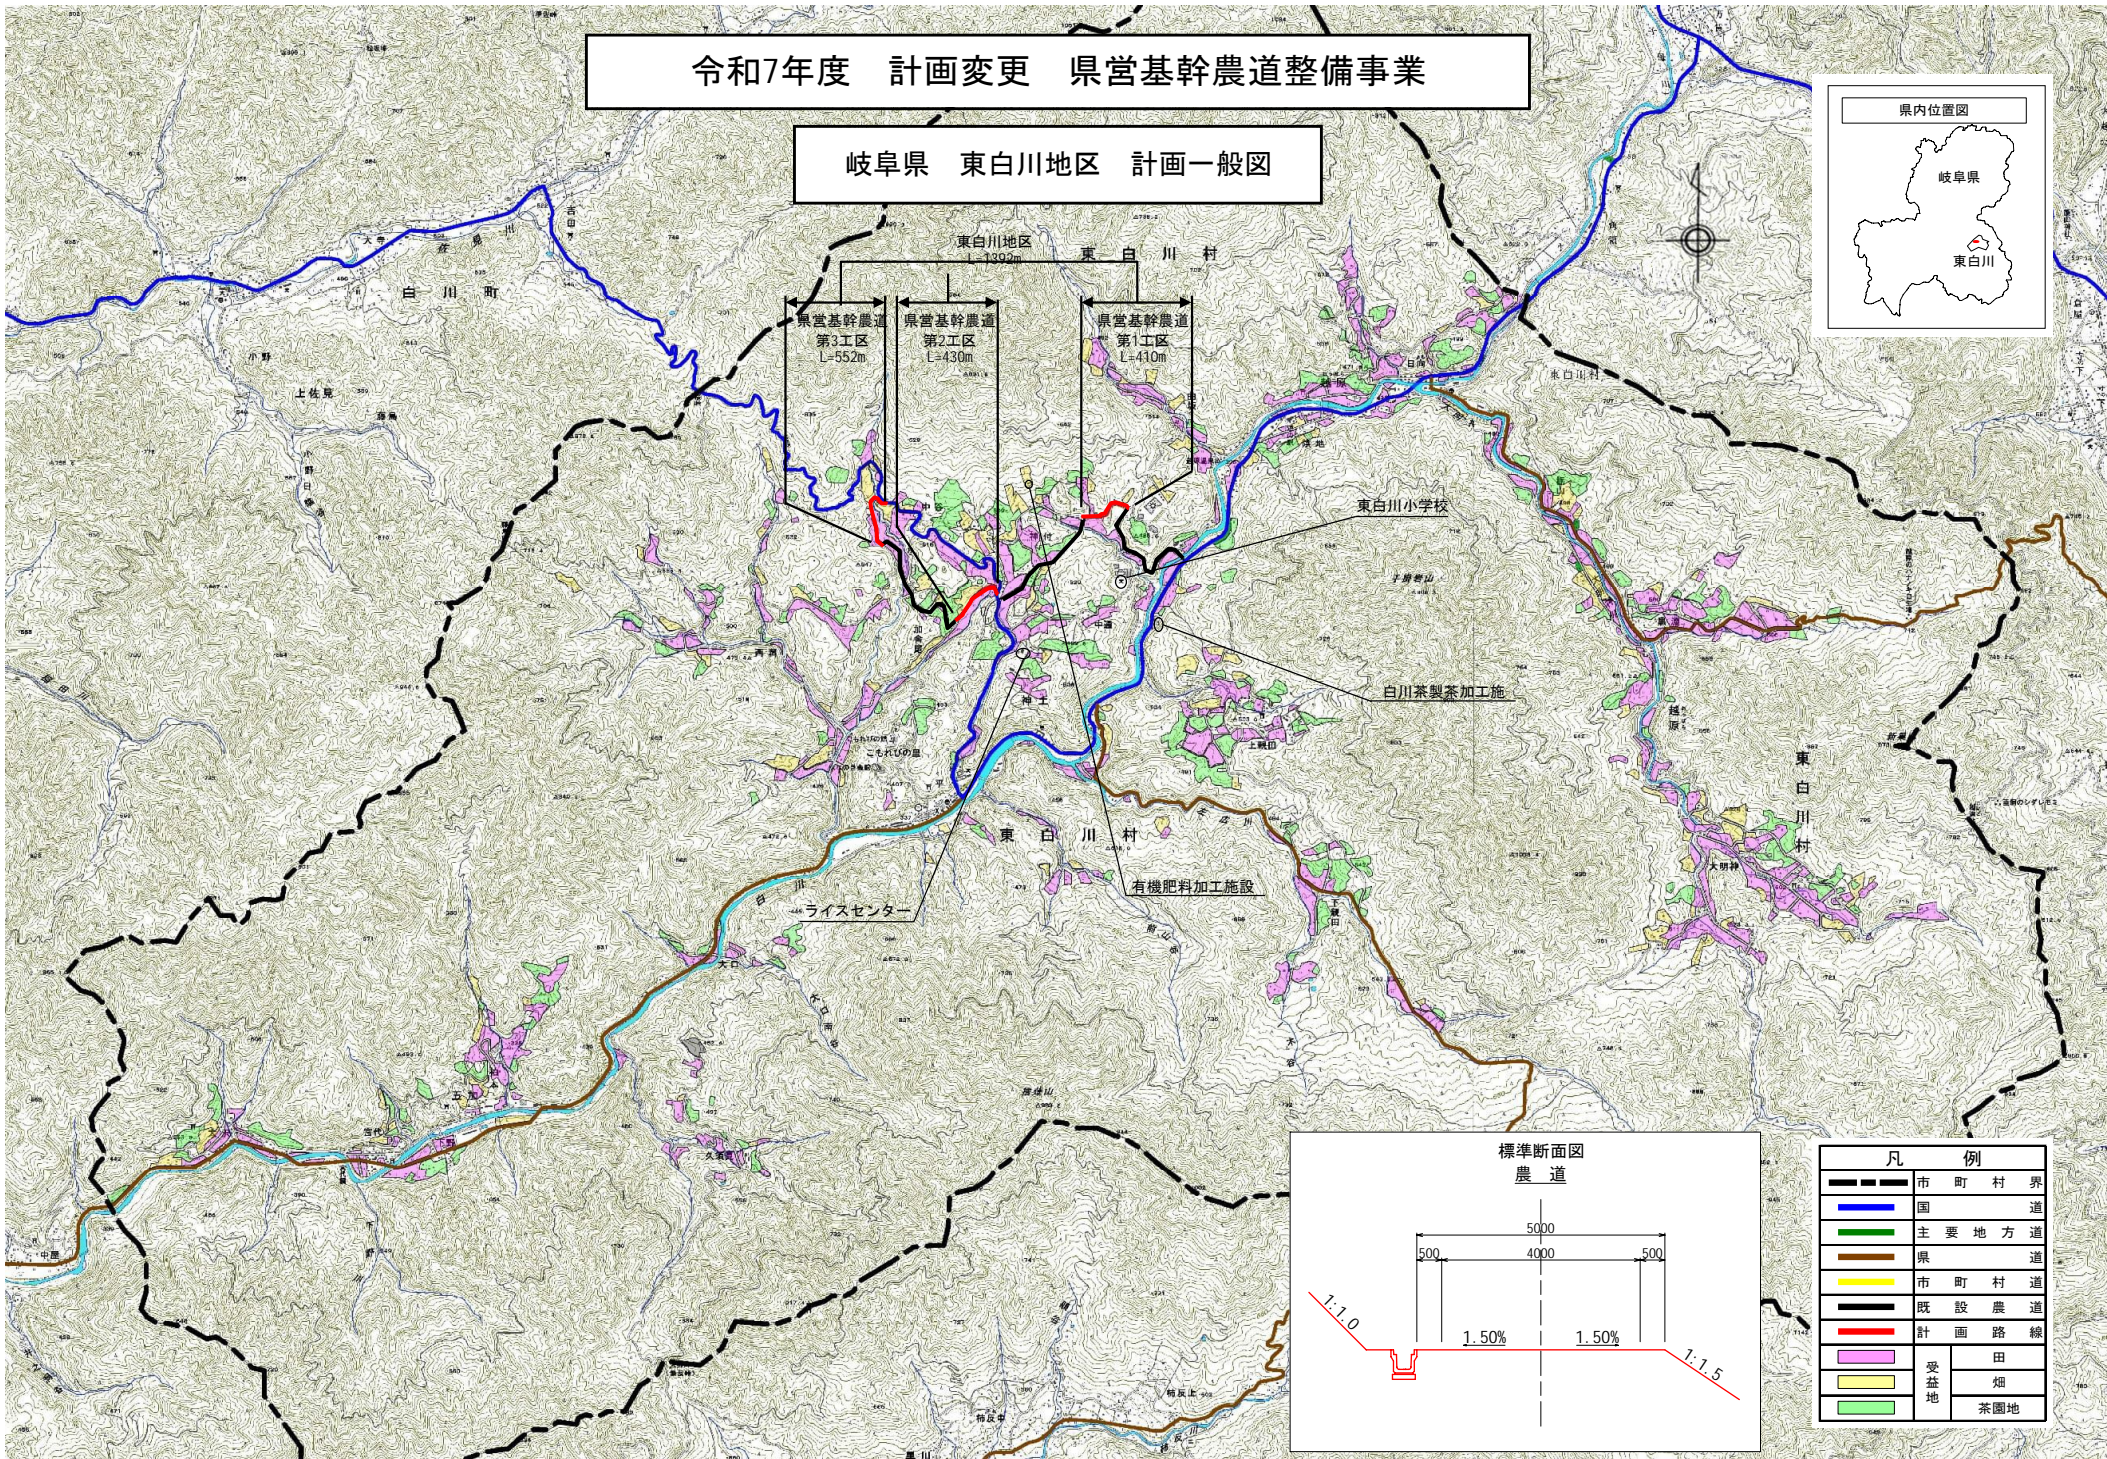

令和7年度 計画変更 県営基幹農道整備事業

岐阜県 東白川地区 計画一般図

県内位置図

凡 例	
—	市 町 村 界
—	国 道
—	主 要 地 方 道
—	県 道
—	市 町 村 道
—	既 設 農 道
—	計 画 路 線
■	田
■	畑
■	茶園地
■	受益地