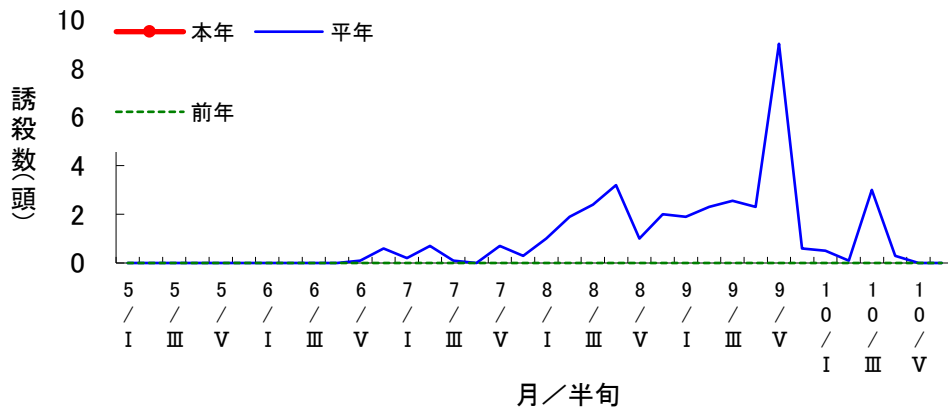

対象作物 水稻

予察灯によるヒメビウンカ誘殺数の推移(美濃加茂市下米田町)

対象作物 水稻

予察灯によるセジロウンカ誘殺数の推移(美濃加茂市下米田町)

対象作物 水稻

予察灯によるツマグロヨコバイ誘殺数の推移(美濃加茂市下米田町)

対象作物 水稻

予察灯によるアカスジカスミカメ誘殺数の推移(美濃加茂市下米田町)

対象作物 水稻

予察灯によるアカヒゲホソドリカスミカメ誘殺数の推移(美濃加茂市下米田町)

対象作物 水稻

予察灯によるトビロウカ誘殺数の推移(美濃加茂市下米田町)