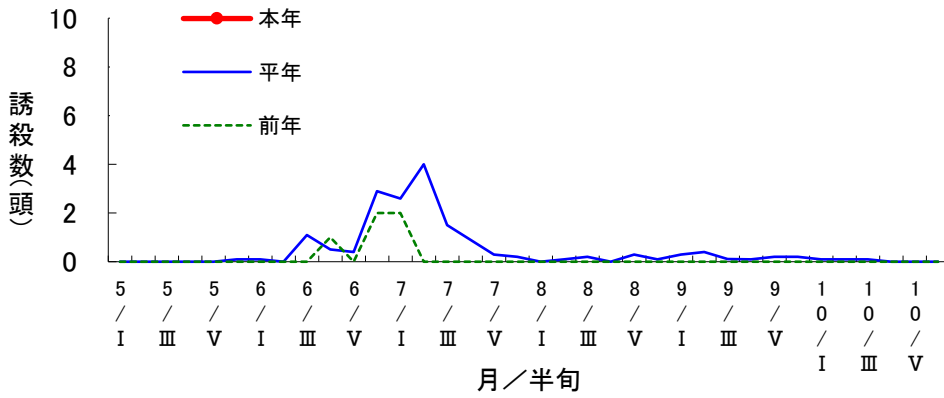

対象作物 水稻

予察灯によるヒメビウンカ誘殺数の推移(美濃加茂市下米田町)

対象作物 水稻

予察灯によるセジロウンカ誘殺数の推移(美濃加茂市下米田町)

対象作物 水稻

予察灯によるツマグロヨコバイ誘殺数の推移(美濃加茂市下米田町)

対象作物 水稻

予察灯によるアカスジカスミカメ誘殺数の推移(美濃加茂市下米田町)

対象作物 水稻

予察灯によるアカヒゲホソドリカスミカメ誘殺数の推移(美濃加茂市下米田町)

対象作物 水稻

予察灯によるトビロウカ誘殺数の推移(美濃加茂市下米田町)