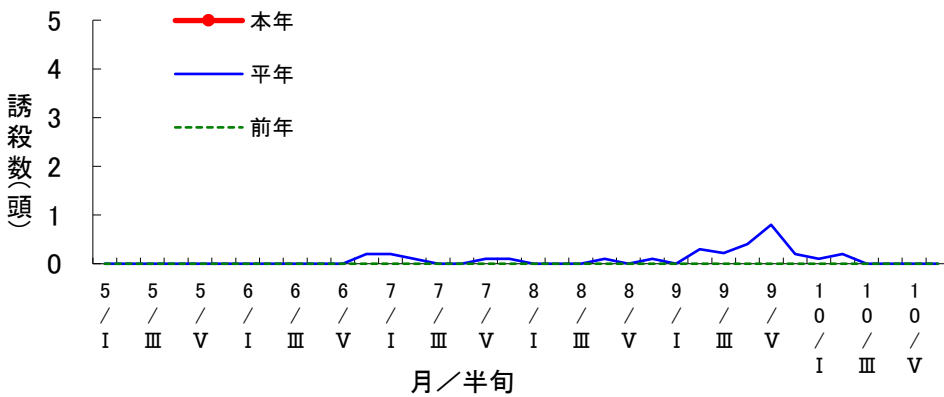

対象作物 水稻

予察灯によるヒメビウンカ誘殺数の推移(美濃加茂市下米田町)

対象作物 水稻

予察灯によるセジロウンカ誘殺数の推移(美濃加茂市下米田町)

対象作物 水稻

予察灯によるツマグロヨコバイ誘殺数の推移(美濃加茂市下米田町)

対象作物 水稻

予察灯によるアカスジカスミカメ誘殺数の推移(美濃加茂市下米田町)

対象作物 水稻

予察灯によるアカヒゲホソドリカスミカメ誘殺数の推移(美濃加茂市下米田町)

対象作物 水稻

予察灯によるトビロウカ誘殺数の推移(美濃加茂市下米田町)