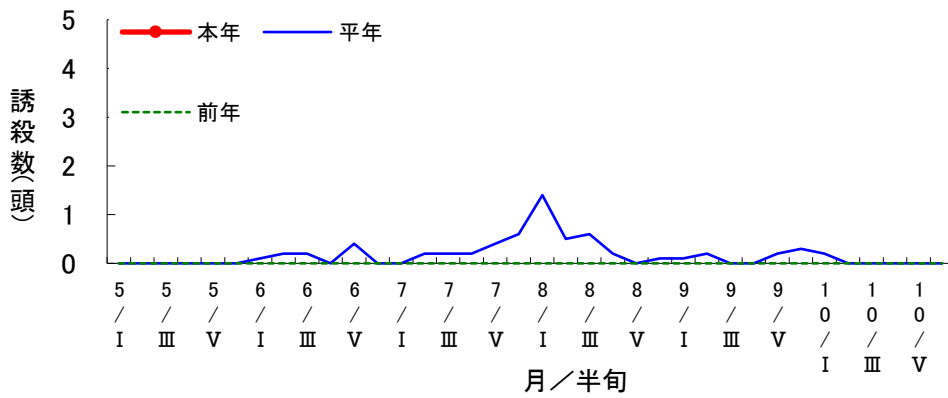

対象作物 水稻

予察灯によるヒメビウンカ誘殺数の推移(美濃加茂市下米田町)

対象作物 水稻

予察灯によるセジロウンカ誘殺数の推移(美濃加茂市下米田町)

対象作物 水稻

予察灯によるツマグロヨコバイ誘殺数の推移(美濃加茂市下米田町)

対象作物 水稻

予察灯によるアカスジカスミカメ誘殺数の推移(美濃加茂市下米田町)

対象作物 水稻

予察灯によるアカヒゲホソドリカスミカメ誘殺数の推移(美濃加茂市下米田町)

対象作物 水稻

予察灯によるトビロウカ誘殺数の推移(美濃加茂市下米田町)