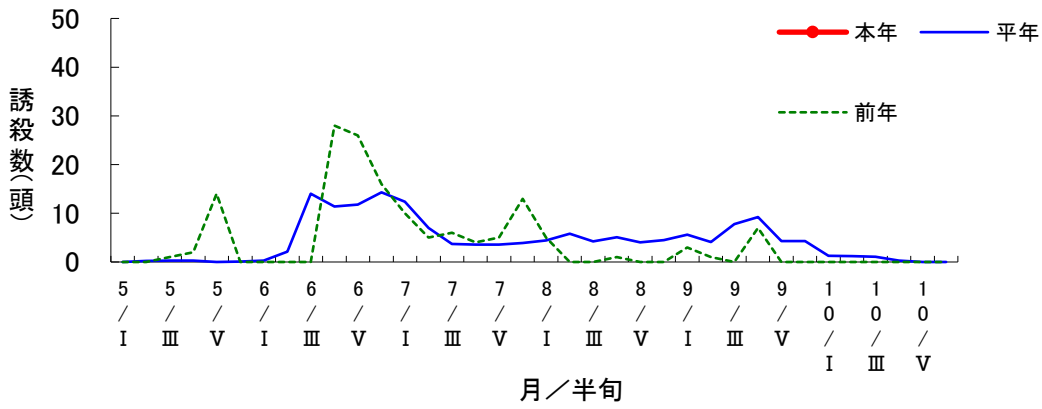

対象作物 水稻

予察灯によるヒメビウンカ誘殺数の推移(美濃加茂市下米田町)

対象作物 水稻

予察灯によるセジロウンカ誘殺数の推移(美濃加茂市下米田町)

対象作物 水稻

予察灯によるツマグロヨコバイ誘殺数の推移(美濃加茂市下米田町)

対象作物 水稻

予察灯によるアカスジカスミカメ誘殺数の推移(美濃加茂市下米田町)

対象作物 水稻

予察灯によるアカヒゲホソドリカスミカメ誘殺数の推移(美濃加茂市下米田町)

対象作物 水稻

予察灯によるトビロウカ誘殺数の推移(美濃加茂市下米田町)