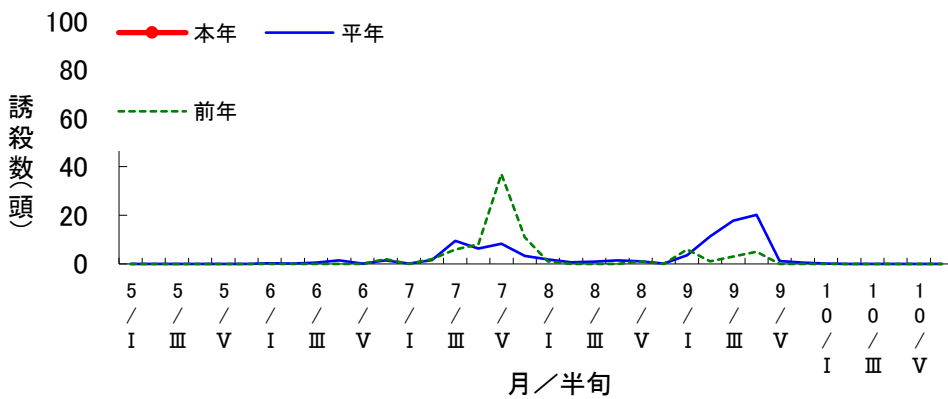

対象作物 水稻

予察灯によるヒメビウンカ誘殺数の推移(美濃加茂市下米田町)

対象作物 水稻

予察灯によるセジロウンカ誘殺数の推移(美濃加茂市下米田町)

対象作物 水稻

予察灯によるツマグロヨコバイ誘殺数の推移(美濃加茂市下米田町)

対象作物 水稻

予察灯によるアカスジカスミカメ誘殺数の推移(美濃加茂市下米田町)

対象作物 水稻

予察灯によるアカヒゲホソドリカスミカメ誘殺数の推移(美濃加茂市下米田町)

対象作物 水稻

予察灯によるトビロウカ誘殺数の推移(美濃加茂市下米田町)