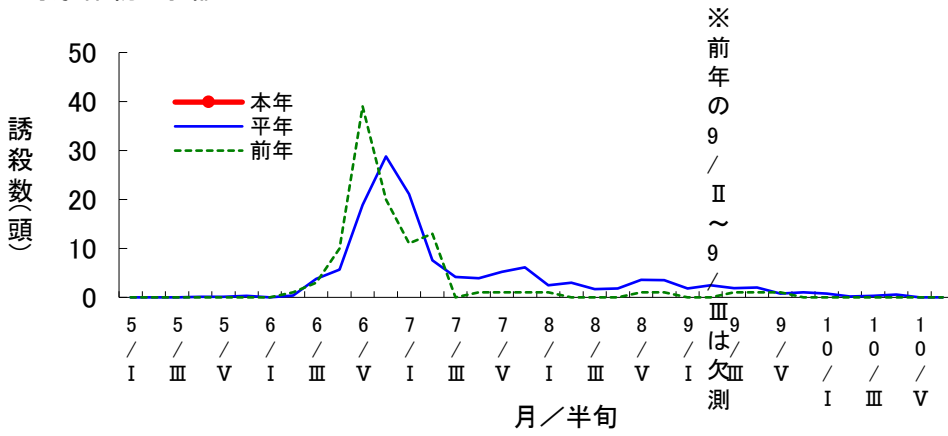

対象作物 水稻

予察灯によるツマグロヨコバイ誘殺数の推移 (恵那市三郷町)

対象作物 水稻

予察灯によるフタオビコヤガ誘殺数の推移 (恵那市三郷町)

対象作物 水稻

予察灯によるアカスジカスミカメ誘殺数の推移 (恵那市三郷町)

対象作物 水稻

予察灯によるアカヒゲホソミドリカスミカメ誘殺数の推移 (恵那市三郷町)

対象作物 水稻

予察灯によるトビイロウンカ誘殺数の推移 (恵那市三郷町)