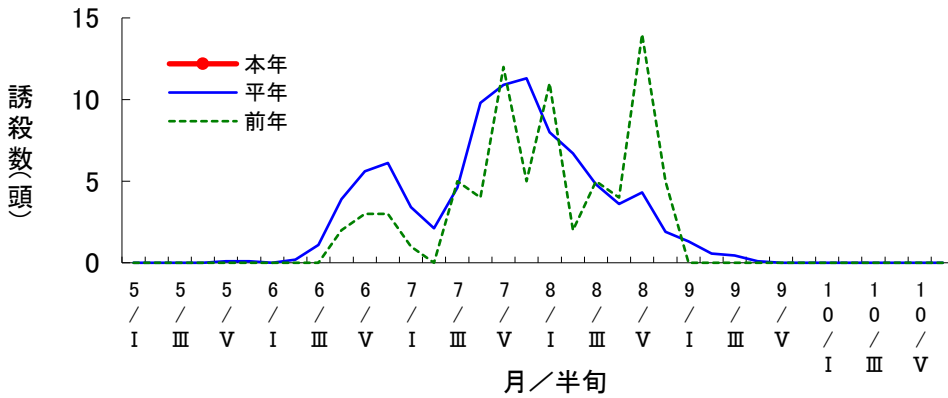

対象作物 水稻

予察灯によるツマグロヨコバイ誘殺数の推移 (恵那市三郷町)

対象作物 水稻

予察灯によるフタオビコヤガ誘殺数の推移 (恵那市三郷町)

対象作物 水稻

予察灯によるアカスジカスミカメ誘殺数の推移 (恵那市三郷町)

対象作物 水稻

予察灯によるアカヒゲホソミドリカスミカメ誘殺数の推移 (恵那市三郷町)

対象作物 水稻

予察灯によるトビイロウンカ誘殺数の推移 (恵那市三郷町)