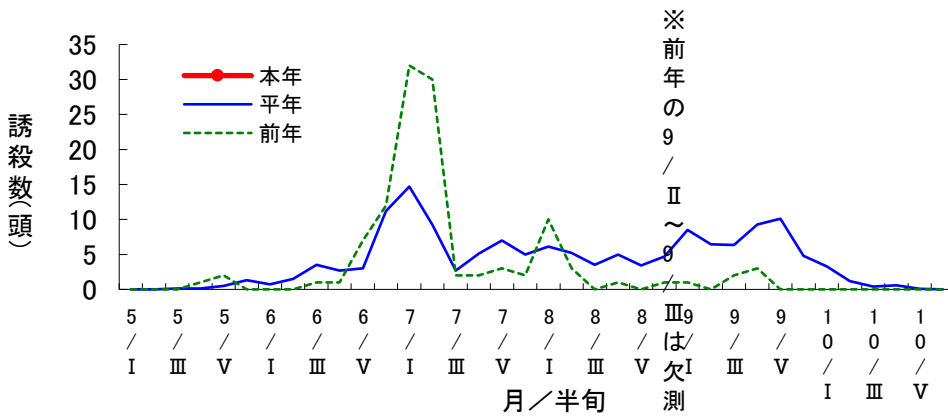

対象作物 水稻

予察灯によるツマグロヨコバイ誘殺数の推移 (恵那市三郷町)

対象作物 水稻

予察灯によるフタオビコヤガ誘殺数の推移 (恵那市三郷町)

対象作物 水稻

予察灯によるアカスジカスミカメ誘殺数の推移 (恵那市三郷町)

対象作物 水稻

予察灯によるアカヒゲホソミドリカスミカメ誘殺数の推移 (恵那市三郷町)

対象作物 水稻

予察灯によるトビイロウンカ誘殺数の推移 (恵那市三郷町)