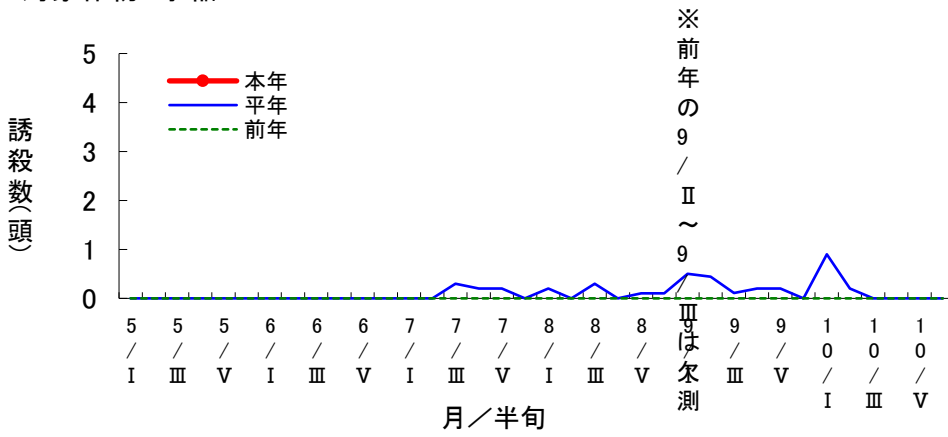

対象作物 水稻

予察灯によるツマグロヨコバイ誘殺数の推移 (恵那市三郷町)

対象作物 水稻

予察灯によるフタオビコヤガ誘殺数の推移 (恵那市三郷町)

対象作物 水稻

予察灯によるアカスジカスミカメ誘殺数の推移 (恵那市三郷町)

対象作物 水稻

予察灯によるアカヒゲホソミドリカスミカメ誘殺数の推移 (恵那市三郷町)

対象作物 水稻

予察灯によるトビイロウンカ誘殺数の推移 (恵那市三郷町)