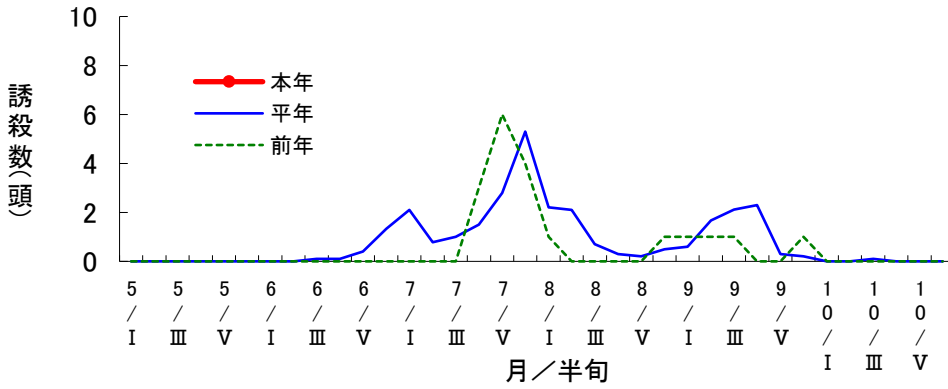

対象作物 水稻

予察灯によるツマグロヨコバイ誘殺数の推移 (恵那市三郷町)

対象作物 水稻

予察灯によるフタオビコヤガ誘殺数の推移 (恵那市三郷町)

対象作物 水稻

予察灯によるアカスジカスミカメ誘殺数の推移 (恵那市三郷町)

対象作物 水稻

予察灯によるアカヒゲホソミドリカスミカメ誘殺数の推移 (恵那市三郷町)

対象作物 水稻

予察灯によるトビイロウンカ誘殺数の推移 (恵那市三郷町)