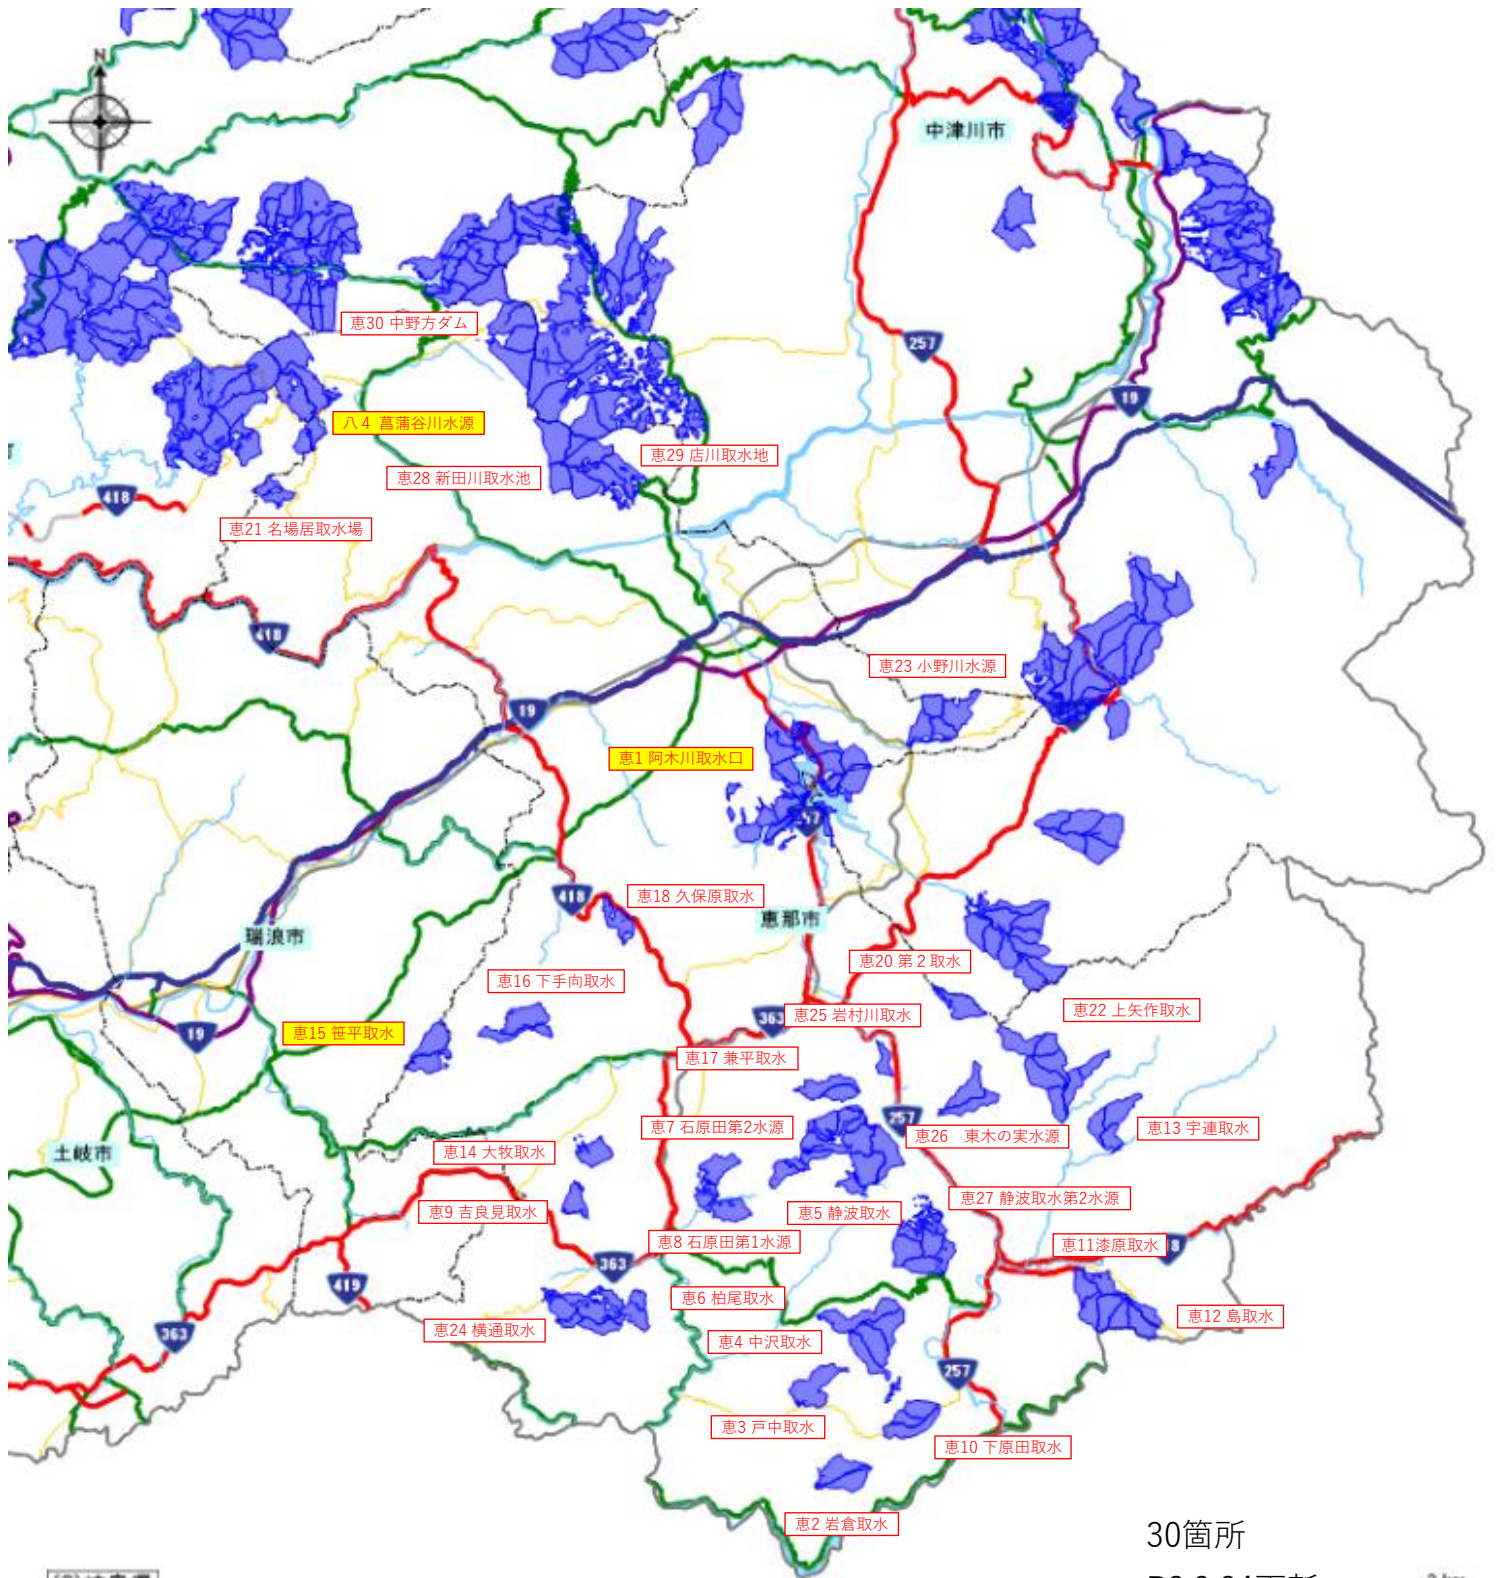

瑞浪市・恵那市の水源地域

(C)岐阜県

30箇所

R8.3.24更新

3 km