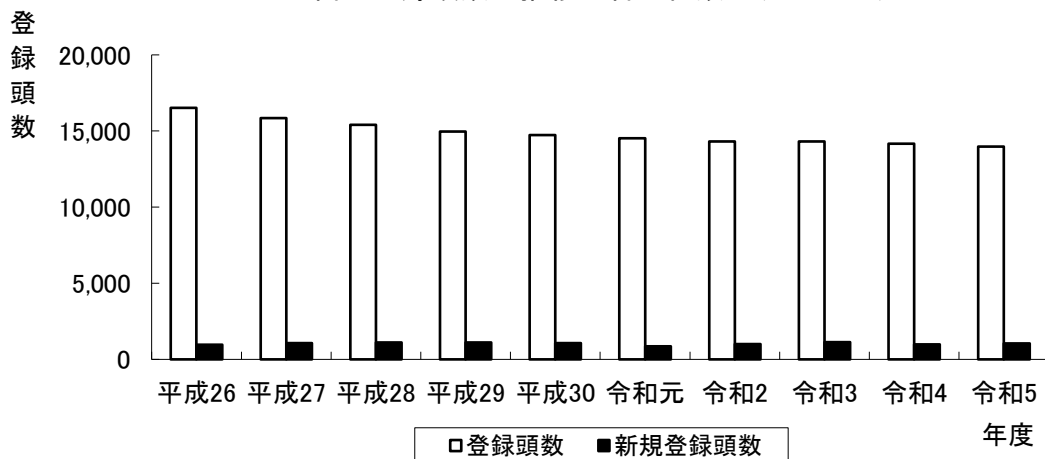

畜犬登録件数の推移<管内総数>

	平成26	平成27	平成28	平成29	平成30	令和元	令和2	令和3	令和4	令和5
登録頭数	16,511	15,854	15,400	14,975	14,736	14,530	14,308	14,303	14,173	13,969
新規登録頭数	961	1,060	1,109	1,115	1,065	848	998	1,142	975	1,042

畜犬登録頭数の推移<管内総数>(F12-1)

犬の捕獲引取、猫引取頭数の推移<管内総数>

	平成26	平成27	平成28	平成29	平成30	令和元	令和2	令和3	令和4	令和5
犬の捕獲	70	68	51	61	45	57	51	24	28	31
犬の引取	10	17	4	9	2	9	3	3	0	0
猫の引取	177	238	135	127	80	133	119	123	87	74

犬の捕獲引取、猫の引取等頭数の推移<管内総数>(F12-2)