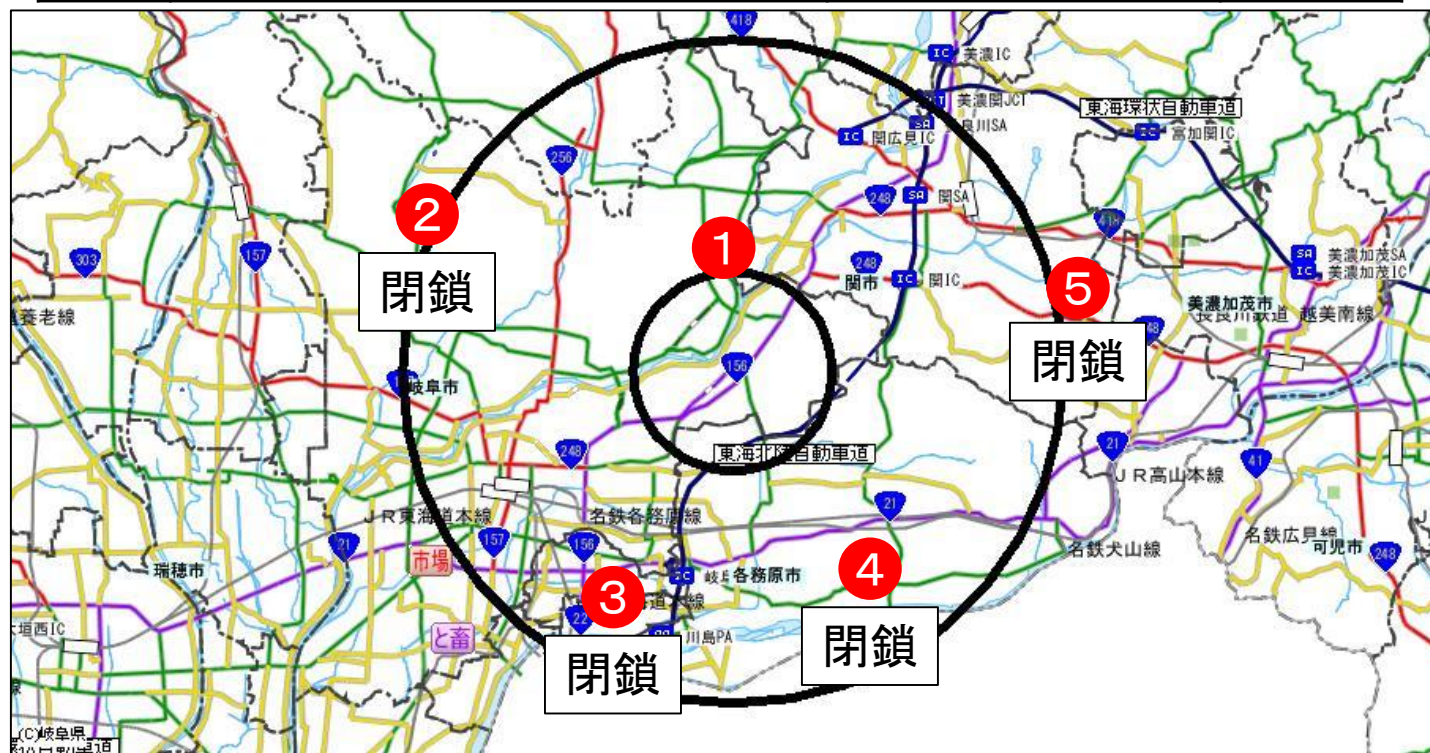

家畜衛生情報

消毒ポイントが一部閉鎖になります。

平成30年9月29日0時をもちまして豚コレラにかかる搬出制限が解除されます。
解除に合わせ、発生農場から10km地点の消毒ポイント(4カ所)を閉鎖いたします。
尚、移動制限区域のJAぎふ春近育苗センターの消毒ポイントは継続しますので、車両消毒にご協力方よろしくお願ひします。

番号	名称	場所	状態
1	JAぎふ春近育苗センター	岐阜市溝口童子	継続
2	JAぎふ 岐阜アグリパーク鈴ヶ坂	岐阜市石谷寺の前	閉鎖
3	笠松町サイクリングロード中継拠点 (笠松町水防センター)	笠松町円城寺	閉鎖
4	各務原浄化センター	各務原市前渡西町	閉鎖
5	関市消防団田原分団拠点車庫	関市西田原	閉鎖