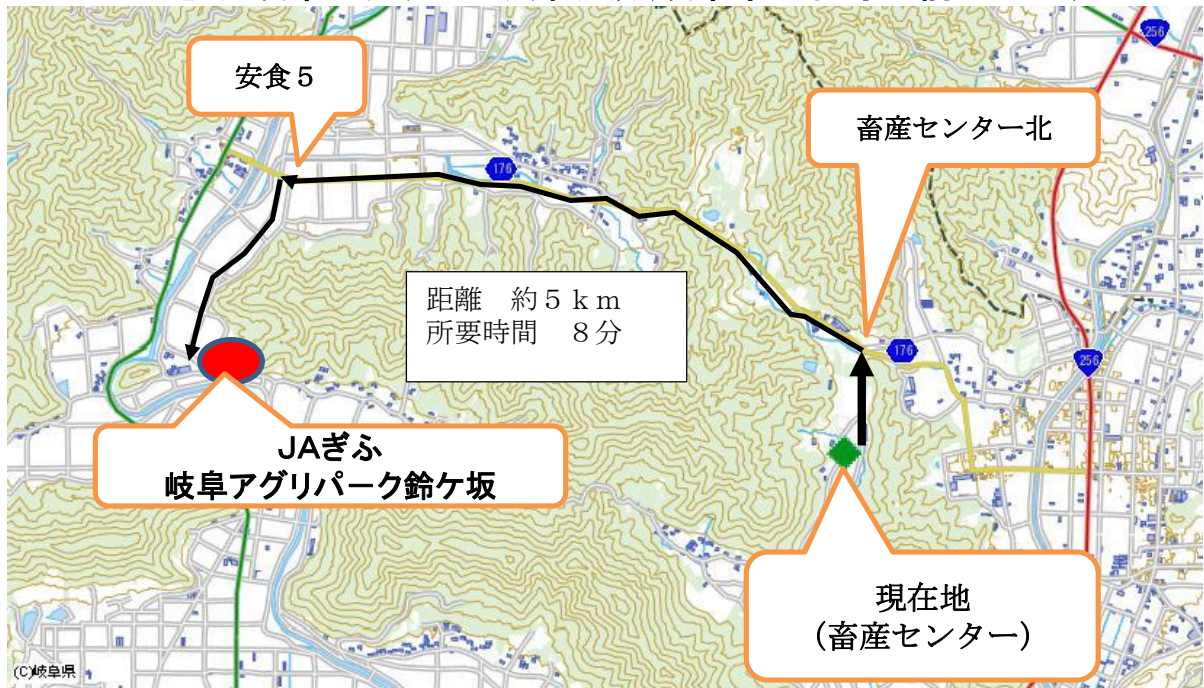

家畜衛生情報

岐阜市畜産センターに設置した消毒ポイントを 岐阜アグリパーク鈴ヶ坂に変更します

現在、搬出制限区域境界の消毒ポイント(4カ所)及び移動制限区域境界の消毒ポイント(1カ所)を設置しているところです。

このうち**岐阜市畜産センター**の消毒ポイントについては、

平成30年9月26日(水)14:00から岐阜アグリパーク鈴ヶ坂に変更しますので、
ご承知いただくとともに、引き続き、車両消毒にご協力方よろしくお願ひします。

【変更先の消毒ポイント】

JAぎふ 岐阜アグリパーク鈴ヶ坂(岐阜市石谷寺の前65-1)

(参考:その他の消毒ポイント)

【移動制限区域(発生地半径3km)】

- ・JAぎふ春近育苗センター(岐阜市溝口童子)

【搬出制限区域(同 半径10km)】

- ・各務原浄化センター(各務原市前渡西町)
- ・笠松町水防センター(笠松町円城寺)
- ・関市消防団田原分団拠点倉庫(関市西田原)

中央家畜保健衛生所