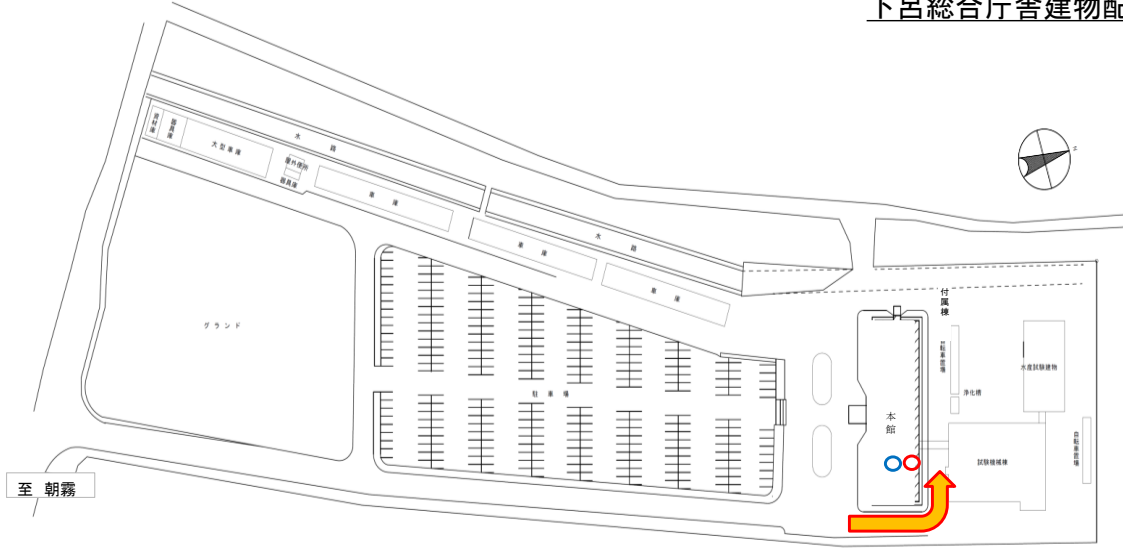

下呂総合庁舎建物配置図

- 蓄圧式噴霧器設置場所
- 背負動力噴霧機設置場所

本館1階拡大図