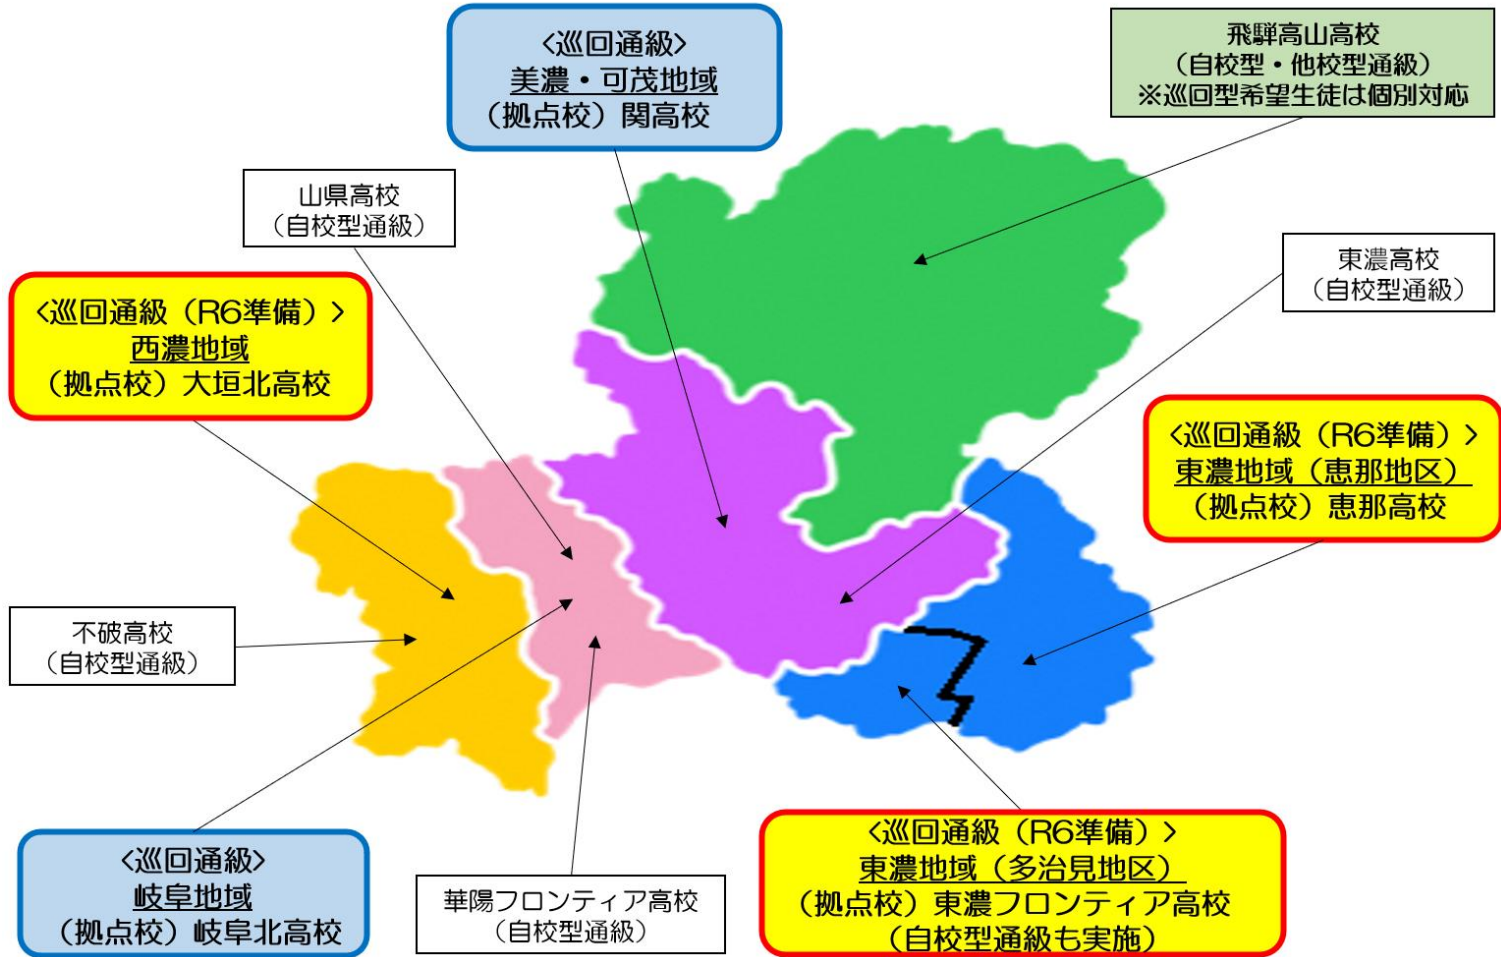

# 令和6年度 岐阜県高等学校における通級による指導

## 自校型実施校

<岐阜地域> 華陽フロンティア (定・通) 山県  
 <西濃地域> 不破  
 <美濃・可茂地域> 東濃  
 <東濃地域> 東濃フロンティア  
 <飛騨地域> 飛騨高山 (通)

## 他校型実施地域

<飛騨地域> 指導実施校 飛騨高山 (通)  
 対象校 益田清風 斐太 飛騨高山 (全・定)  
 高山工 吉城 飛騨神岡

## 巡回型実施地域

<岐阜地域> 拠点校 岐阜北  
 巡回校 岐阜 長良 岐山 加納 羽島北  
 岐阜総合学園 岐阜城北 県岐阜商 (全・定)  
 岐南工 各務原 各務原西 岐阜各務野  
 本巣松陽 岐阜農林 羽島 岐阜工 (全・定)

<美濃・可茂地域> 拠点校 関  
 巡回校 (美濃) 郡上北 郡上 武義 関有知  
 (可茂) 加茂 (全・定) 加茂農林 八百津  
 東濃実業 可児 可児工