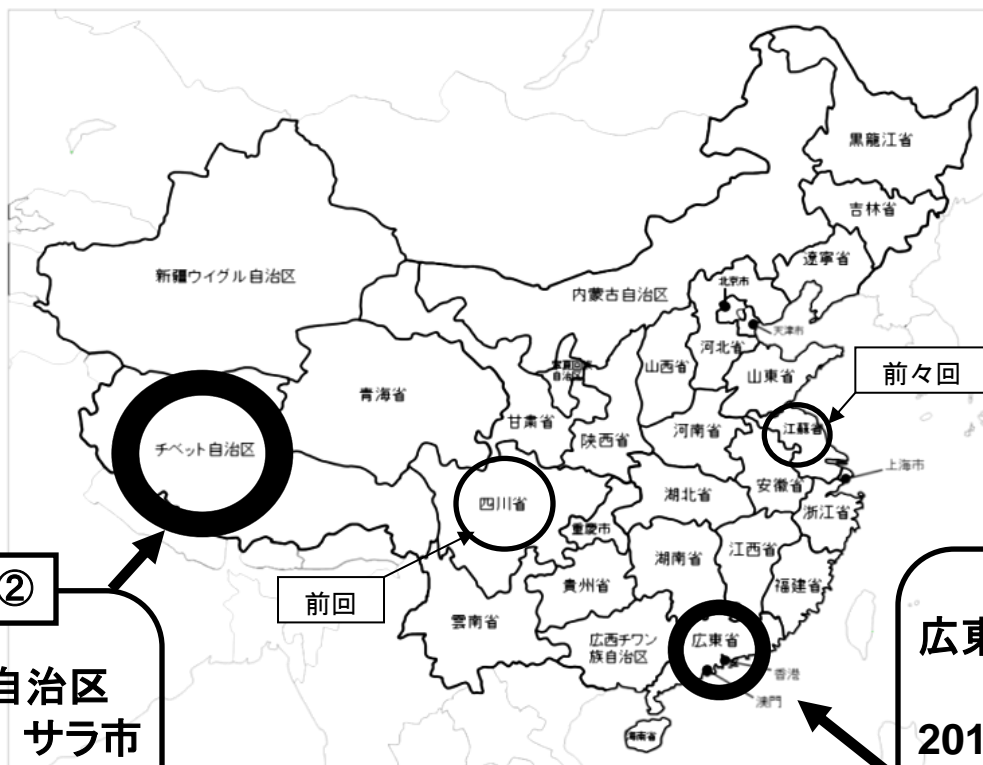

## 家畜衛生情報

## 中国で2件、口蹄疫発生！

今回②

チベット自治区  
サラ市  
2013年2月19日  
牛(O型)  
症例数:13頭

前回

四川省

前々回

江蘇省

今回①

広東省茂名市

2013年2月18日  
豚(A型)  
症例数:88頭

前回の発生:2013年1月4日 四川省広元市  
前々回の発生:2012年12月12日 江蘇省常州市

- ☆ 発生国への渡航の自粛
- ☆ 飼養衛生管理基準の遵守

- ・自己農場への侵入防止対策  
(出入時の消毒の徹底、農場敷地や畜舎の消毒の徹底)
- ・家畜の健康観察と早期通報

異常を発見した時は・・・

すぐに担当獣医師 又は 家畜保健衛生所に  
連絡願います。