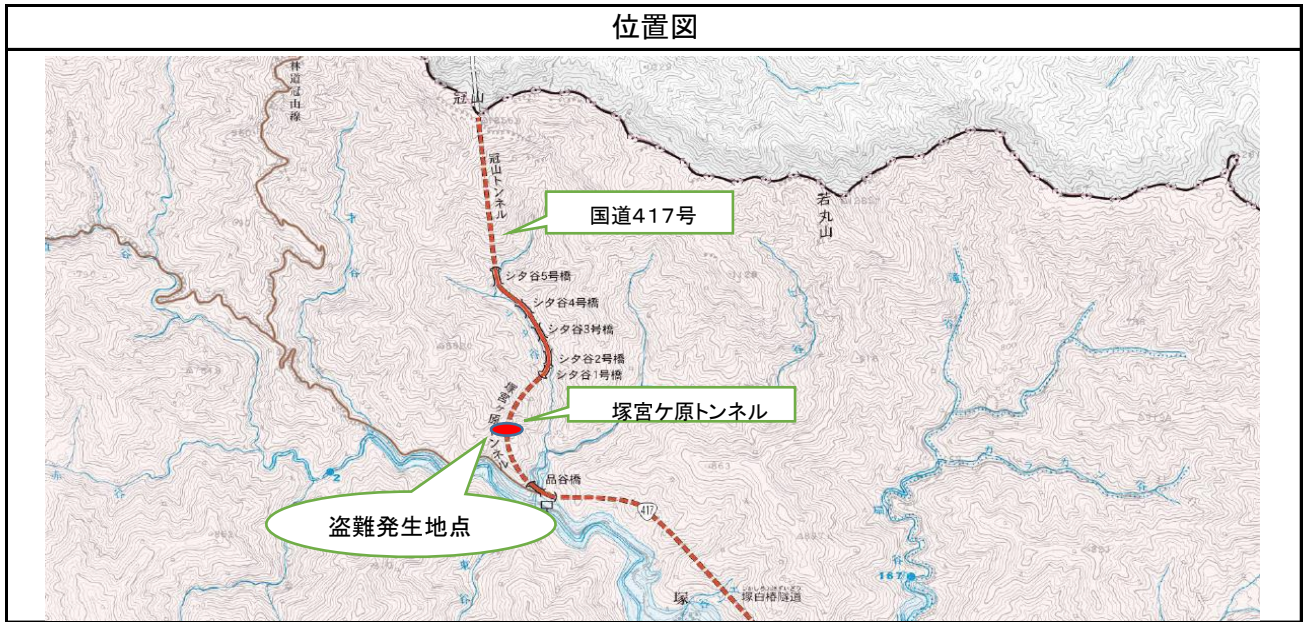

路線	一般国道417号	箇所	揖斐郡揖斐川町塚地内
点検箇所	塚宮ヶ原トンネル内	破損内容	通報設備の配線カバーの盗難
摘要	通報設備の配線カバー3枚盗難		

位置図

塚宮ヶ原トンネル内図 盗難発生箇所