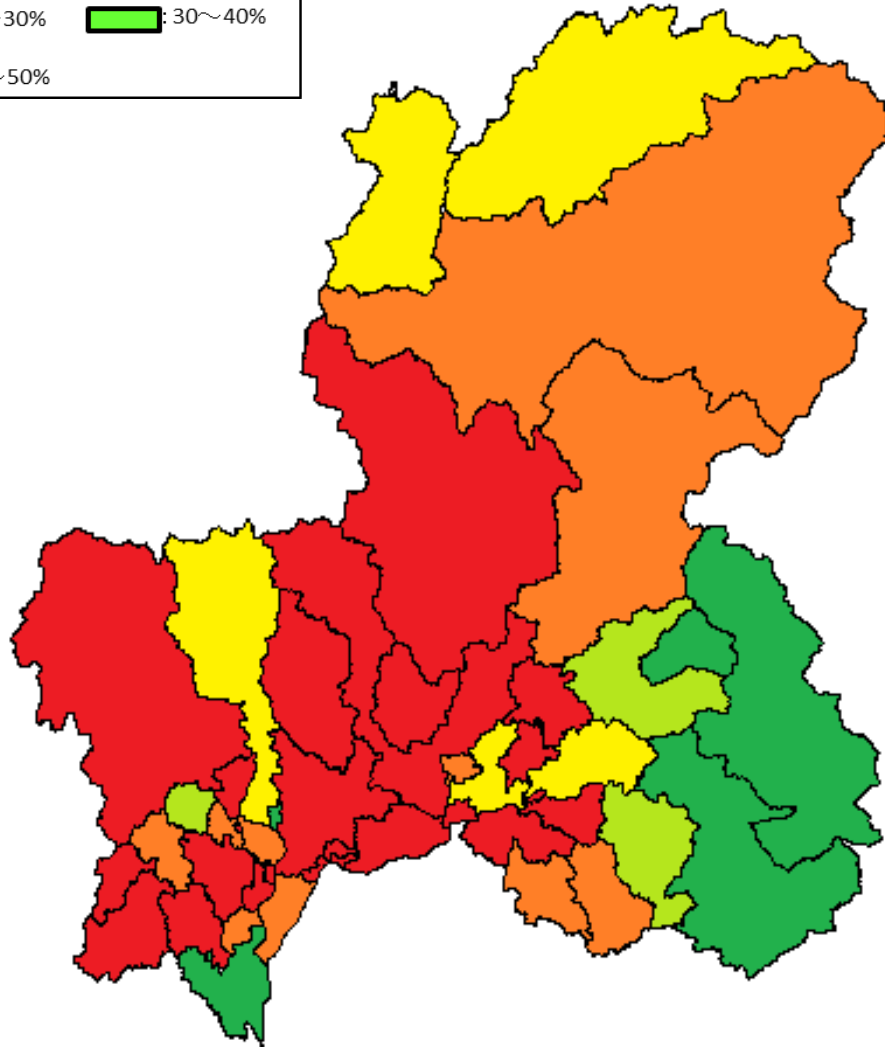

岐阜県の地籍調査取組状況(令和5年度末現在)

市町村別進捗率(国土調査法第19条第5項を含む)

(※)未着手団体