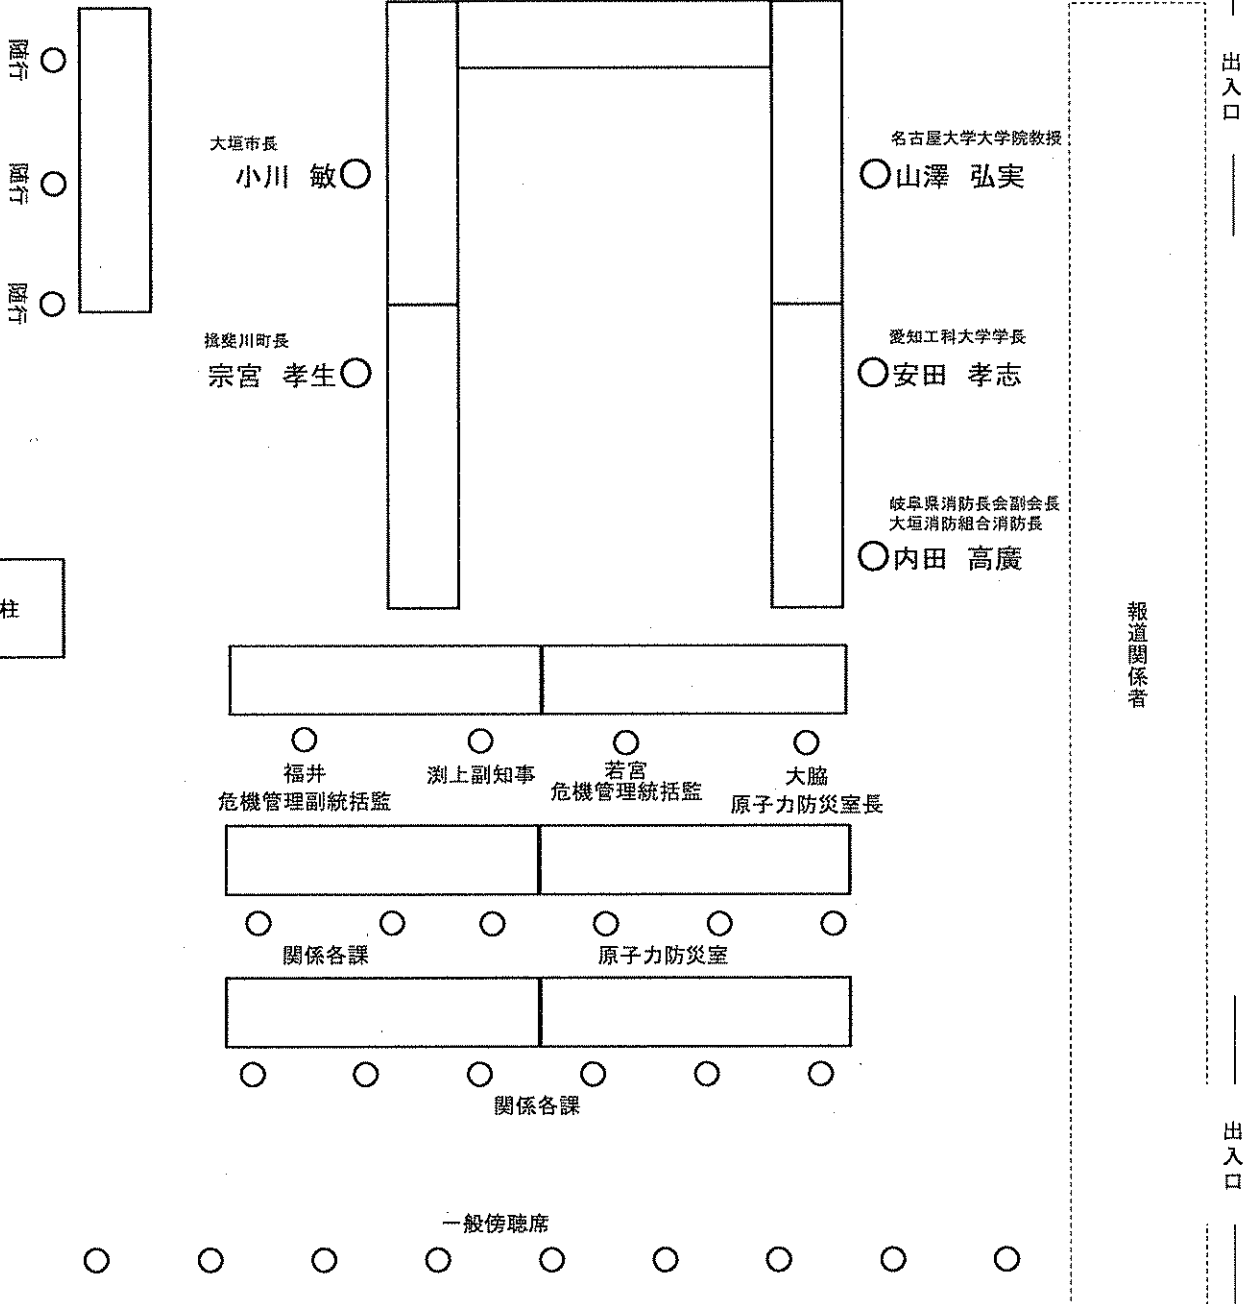

第3回岐阜県震災対策検証委員会 原子力分科会 専門部会 配席図

日時:平成24年6月12日(火)10:00~11:30
場所:じゅうろくプラザ 5階 小会議室2

名古屋大学大学院教授
井口 哲夫

(敬称略)