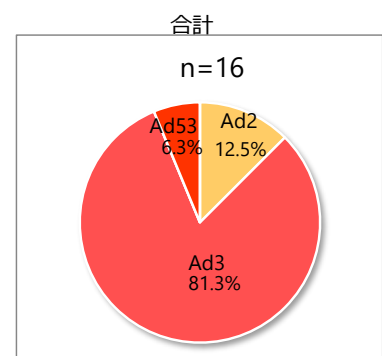

咽頭結膜熱・流行性角結膜炎由来ウイルス(アデノウイルス)検出状況

2024年4月15日現在

■咽頭結膜熱

◇2024年

◇2023年

◇2020年

◇2019年