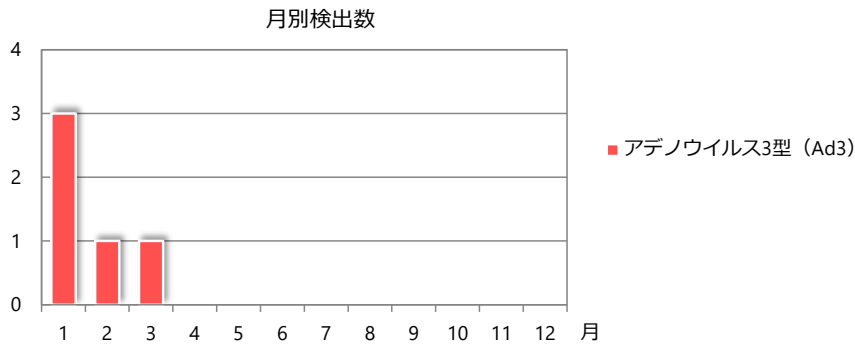

咽頭結膜熱・流行性角結膜炎由来ウイルス(アデノウイルス)検出状況

2024年4月15日現在

■咽頭結膜熱

◇2024年