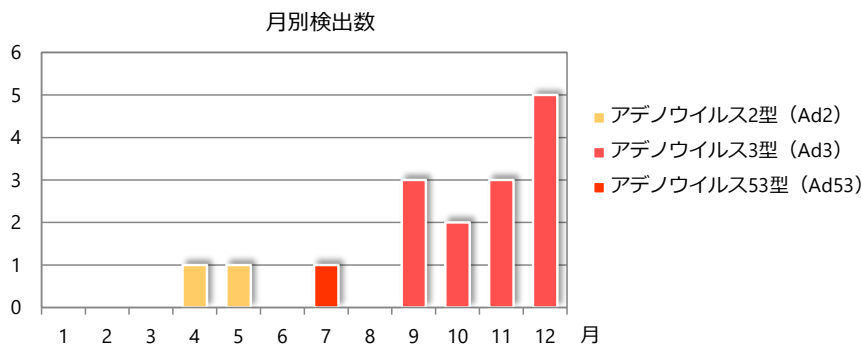

咽頭結膜熱・流行性角結膜炎由来ウイルス(アデノウイルス)検出状況

2024年4月15日現在

■咽頭結膜熱

◇2024年

◇2023年

◇2020年

◇2019年