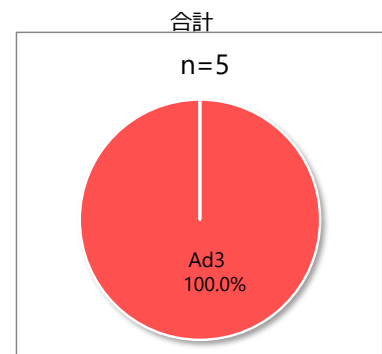

咽頭結膜熱・流行性角結膜炎由来ウイルス(アデノウイルス)検出状況

2024年4月15日現在

■咽頭結膜熱

◇2024年