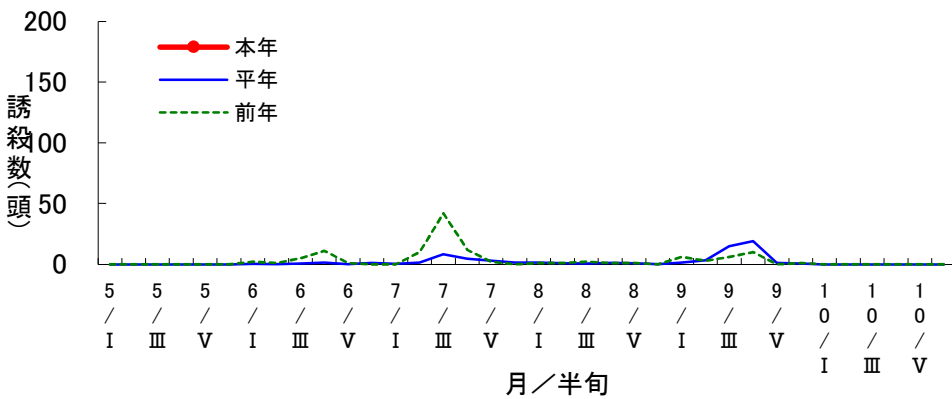

対象作物 水稻

予察灯によるヒメビウカ誘殺数の推移(美濃加茂市下米田町)

対象作物 水稻

予察灯によるセジロウカ誘殺数の推移(美濃加茂市下米田町)

対象作物 水稻

予察灯によるツマグロヨコバイ誘殺数の推移(美濃加茂市下米田町)

対象作物 水稻

予察灯によるアカスジカスミカメ誘殺数の推移(美濃加茂市下米田町)

対象作物 水稻

予察灯によるアカヒゲホソドリカスミカメ誘殺数の推移(美濃加茂市下米田町)

対象作物 水稻

予察灯によるトビロウンカ誘殺数の推移(美濃加茂市下米田町)