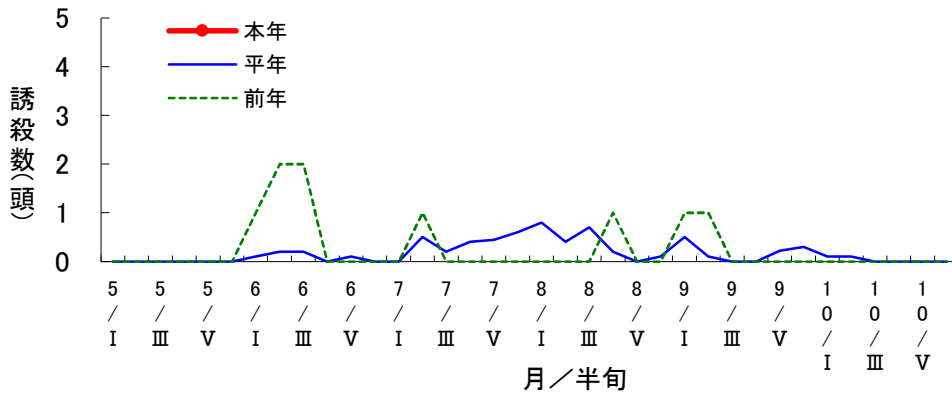

対象作物 水稻

予察灯によるヒメビウカ誘殺数の推移(美濃加茂市下米田町)

対象作物 水稻

予察灯によるセジロウカ誘殺数の推移(美濃加茂市下米田町)

対象作物 水稻

予察灯によるツマグロヨコバイ誘殺数の推移(美濃加茂市下米田町)

対象作物 水稻

予察灯によるアカスジカスミカメ誘殺数の推移(美濃加茂市下米田町)

対象作物 水稻

予察灯によるアカヒゲホソドリカスミカメ誘殺数の推移(美濃加茂市下米田町)

対象作物 水稻

予察灯によるトビロウンカ誘殺数の推移(美濃加茂市下米田町)