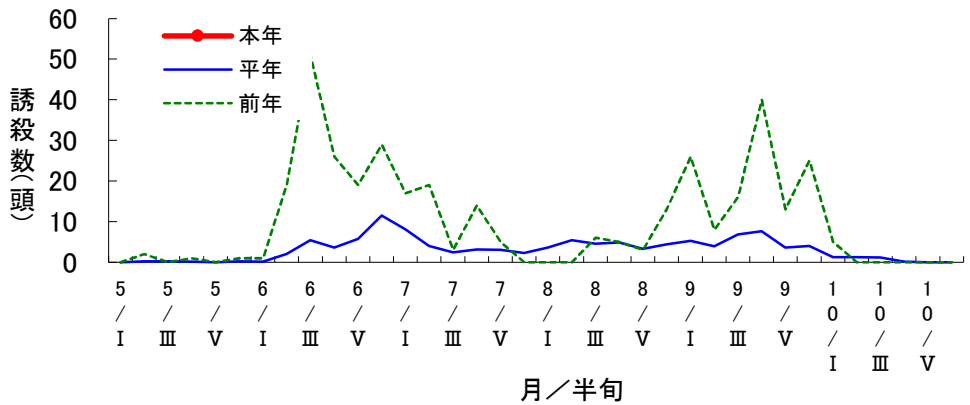

対象作物 水稻

予察灯によるヒメビウカ誘殺数の推移(美濃加茂市下米田町)

対象作物 水稻

予察灯によるセジロウカ誘殺数の推移(美濃加茂市下米田町)

対象作物 水稻

予察灯によるツマグロヨコバイ誘殺数の推移(美濃加茂市下米田町)

対象作物 水稻

予察灯によるアカスジカスミカメ誘殺数の推移(美濃加茂市下米田町)

対象作物 水稻

予察灯によるアカヒゲホソドリカスミカメ誘殺数の推移(美濃加茂市下米田町)

対象作物 水稻

予察灯によるトビロウンカ誘殺数の推移(美濃加茂市下米田町)