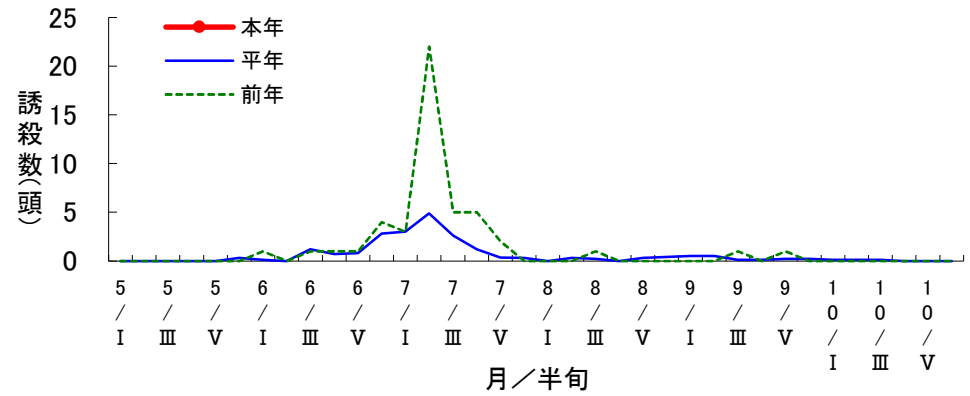

対象作物 水稻

予察灯によるヒメビウカ誘殺数の推移(美濃加茂市下米田町)

対象作物 水稻

予察灯によるセジロウカ誘殺数の推移(美濃加茂市下米田町)

対象作物 水稻

予察灯によるツマグロヨコバイ誘殺数の推移(美濃加茂市下米田町)

対象作物 水稻

予察灯によるアカスジカスミカメ誘殺数の推移(美濃加茂市下米田町)

対象作物 水稻

予察灯によるアカヒゲホソドリカスミカメ誘殺数の推移(美濃加茂市下米田町)

対象作物 水稻

予察灯によるトビロウンカ誘殺数の推移(美濃加茂市下米田町)