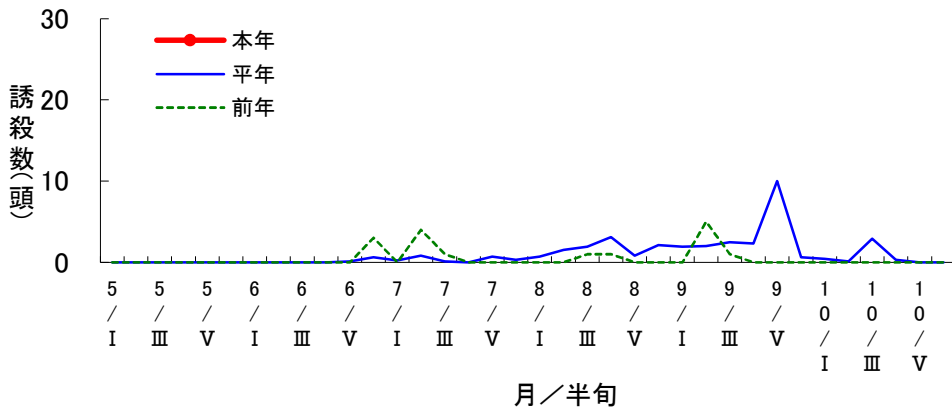

対象作物 水稻

予察灯によるヒメビウカ誘殺数の推移(美濃加茂市下米田町)

対象作物 水稻

予察灯によるセジロウカ誘殺数の推移(美濃加茂市下米田町)

対象作物 水稻

予察灯によるツマグロヨコバイ誘殺数の推移(美濃加茂市下米田町)

対象作物 水稻

予察灯によるアカスジカスミカメ誘殺数の推移(美濃加茂市下米田町)

対象作物 水稻

予察灯によるアカヒゲホソドリカスミカメ誘殺数の推移(美濃加茂市下米田町)

対象作物 水稻

予察灯によるトビロウンカ誘殺数の推移(美濃加茂市下米田町)