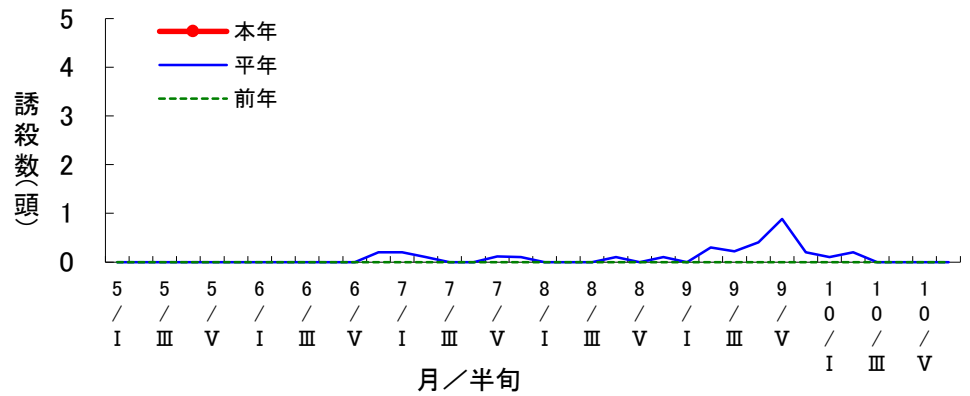

対象作物 水稻

予察灯によるヒメビウカ誘殺数の推移(美濃加茂市下米田町)

対象作物 水稻

予察灯によるセジロウカ誘殺数の推移(美濃加茂市下米田町)

対象作物 水稻

予察灯によるツマグロヨコバイ誘殺数の推移(美濃加茂市下米田町)

対象作物 水稻

予察灯によるアカスジカスミカメ誘殺数の推移(美濃加茂市下米田町)

対象作物 水稻

予察灯によるアカヒゲホソドリカスミカメ誘殺数の推移(美濃加茂市下米田町)

対象作物 水稻

予察灯によるトビロウンカ誘殺数の推移(美濃加茂市下米田町)