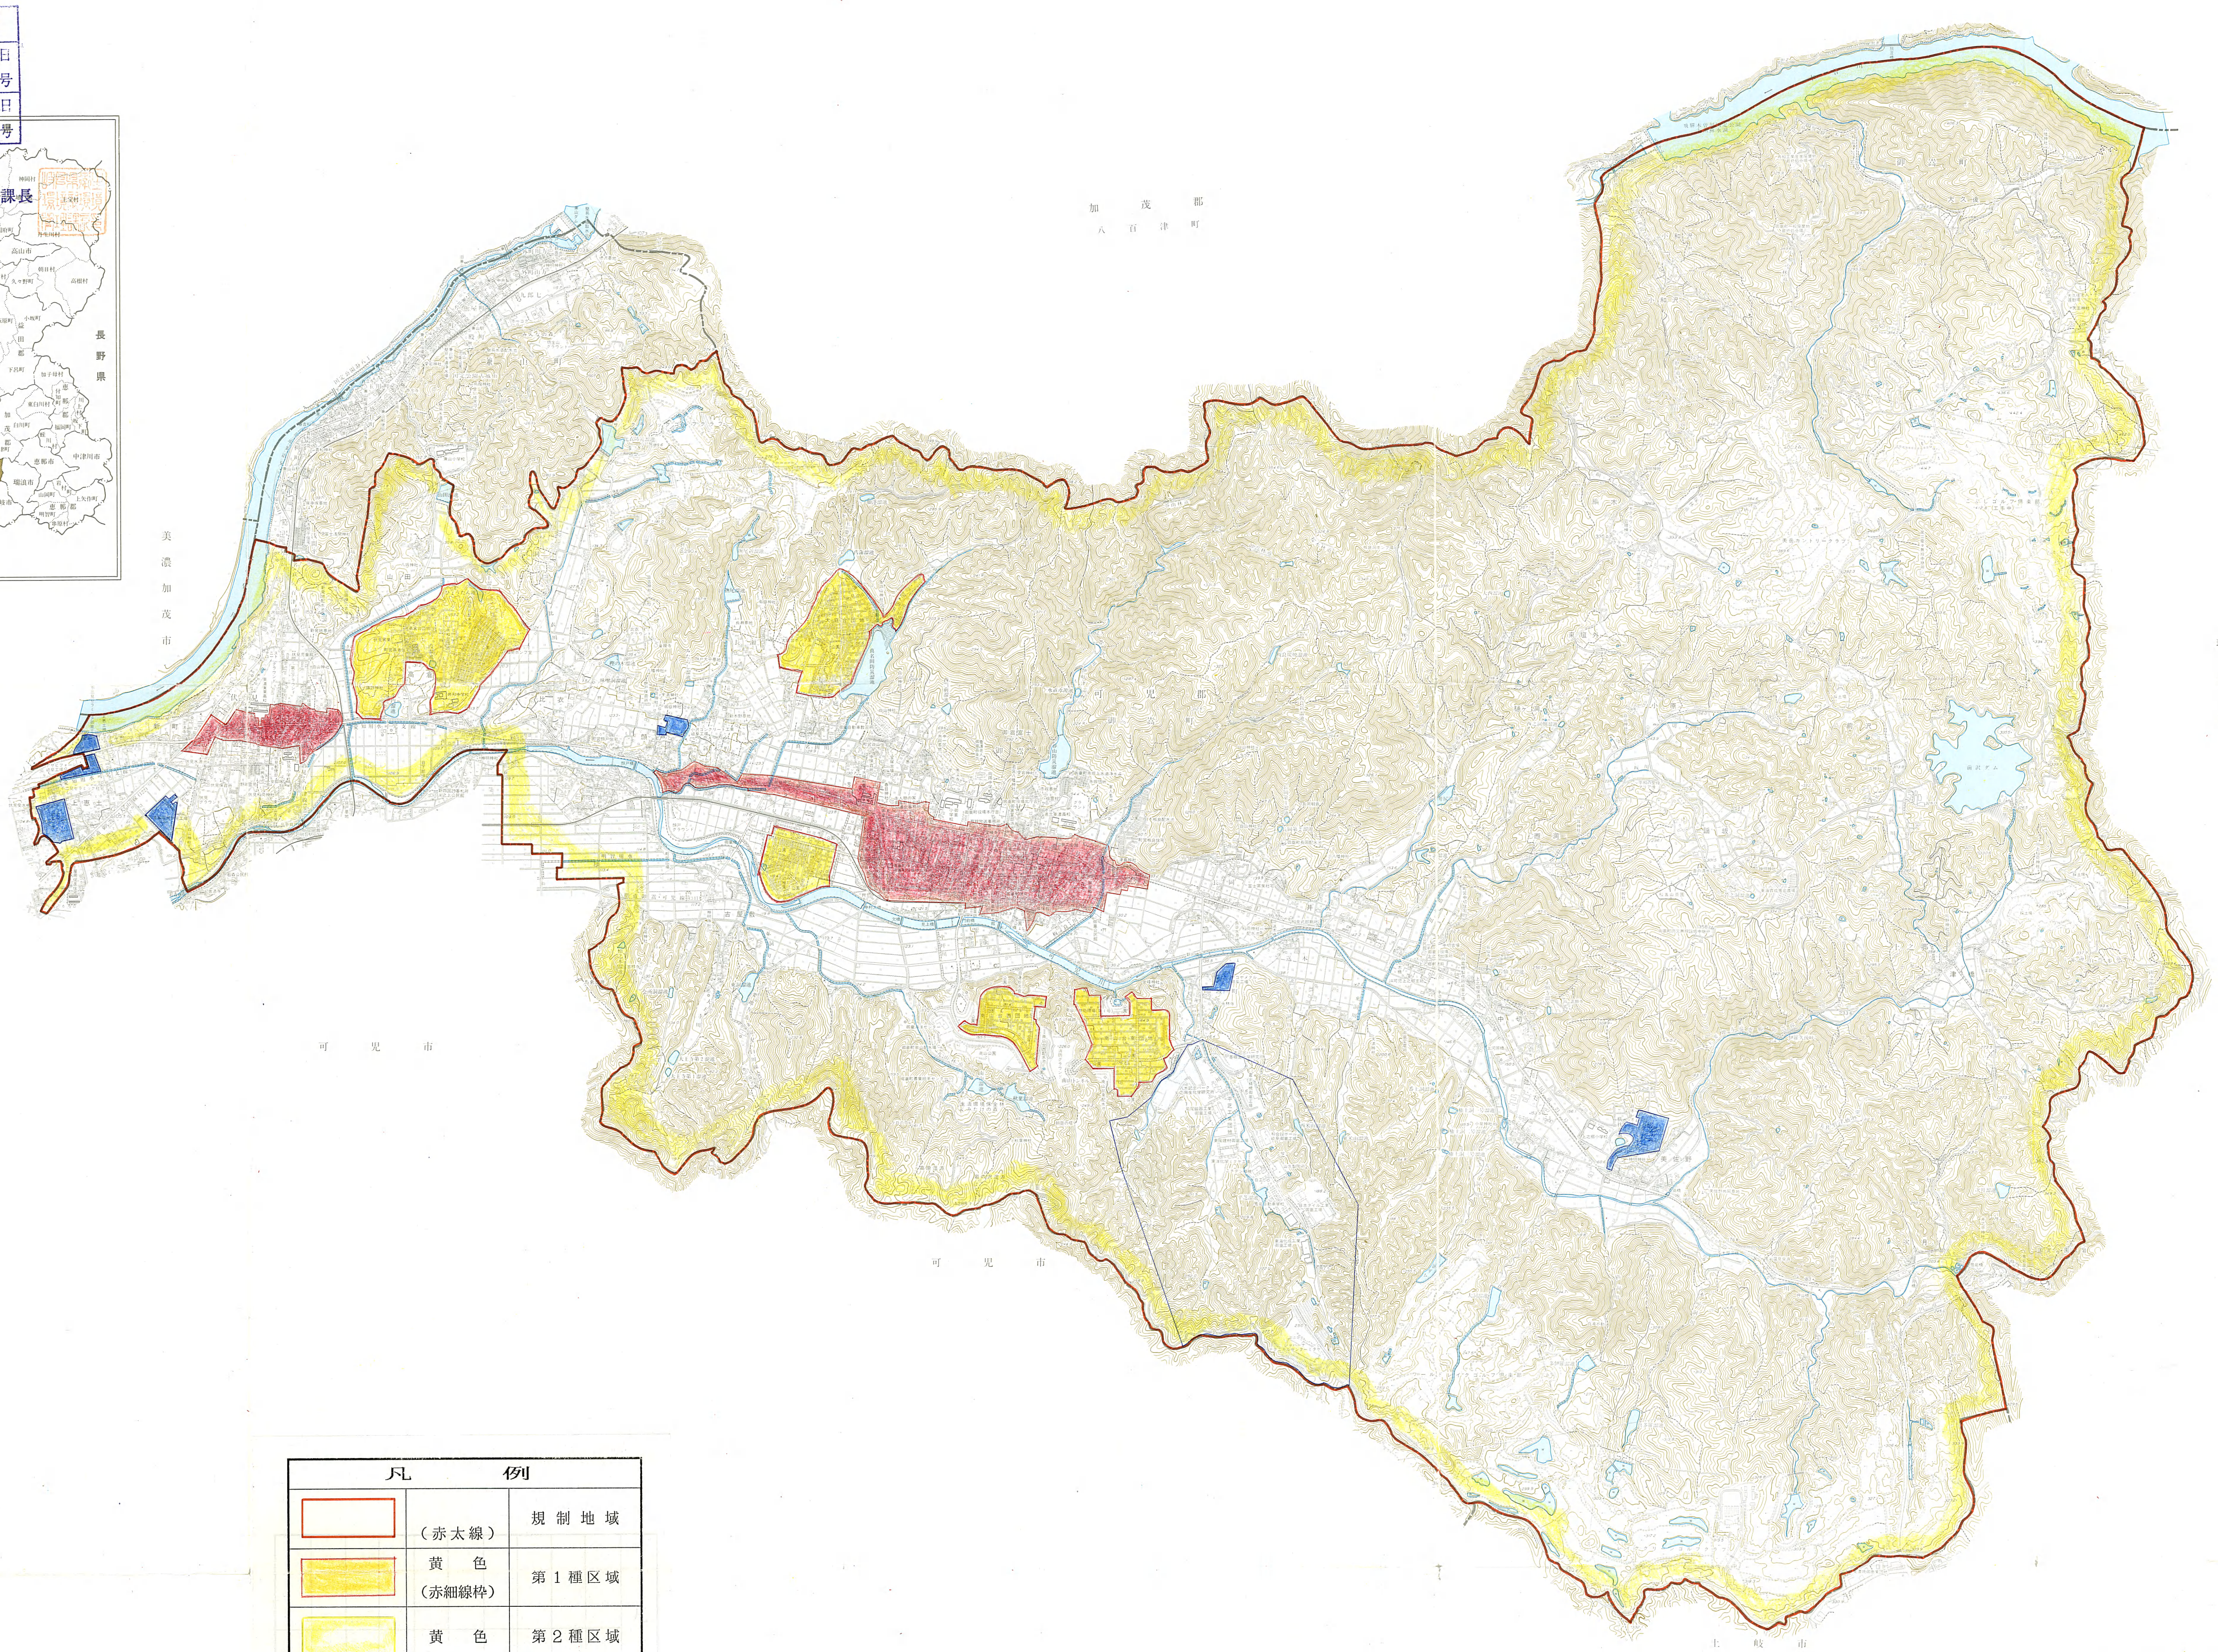

# 騒音規制法に基づく騒音の区域区分図

騒音にかかる決定図	
地域指定	平成 6 年 3 月 18 日 岐阜県告示第 722 号
区域区分	平成 6 年 3 月 18 日 岐阜県告示第 722 号

凡例	
	規制地域 (赤太線)
	黄色 (赤細線枠) 第1種区域
	黄色 第2種区域
	赤色 第3種区域
	青色 第4種区域

1 : 20,000  
0 200 400 2,000

	凡例
村路夕産起祀墓と高松銀公	泊倉安工郵消駐商教寺神水三
俣ン重念ろ組公会	電 便防 津角
圃詞夕突機碑碑う塔合行堂場庫所場局署所院会院社点	例