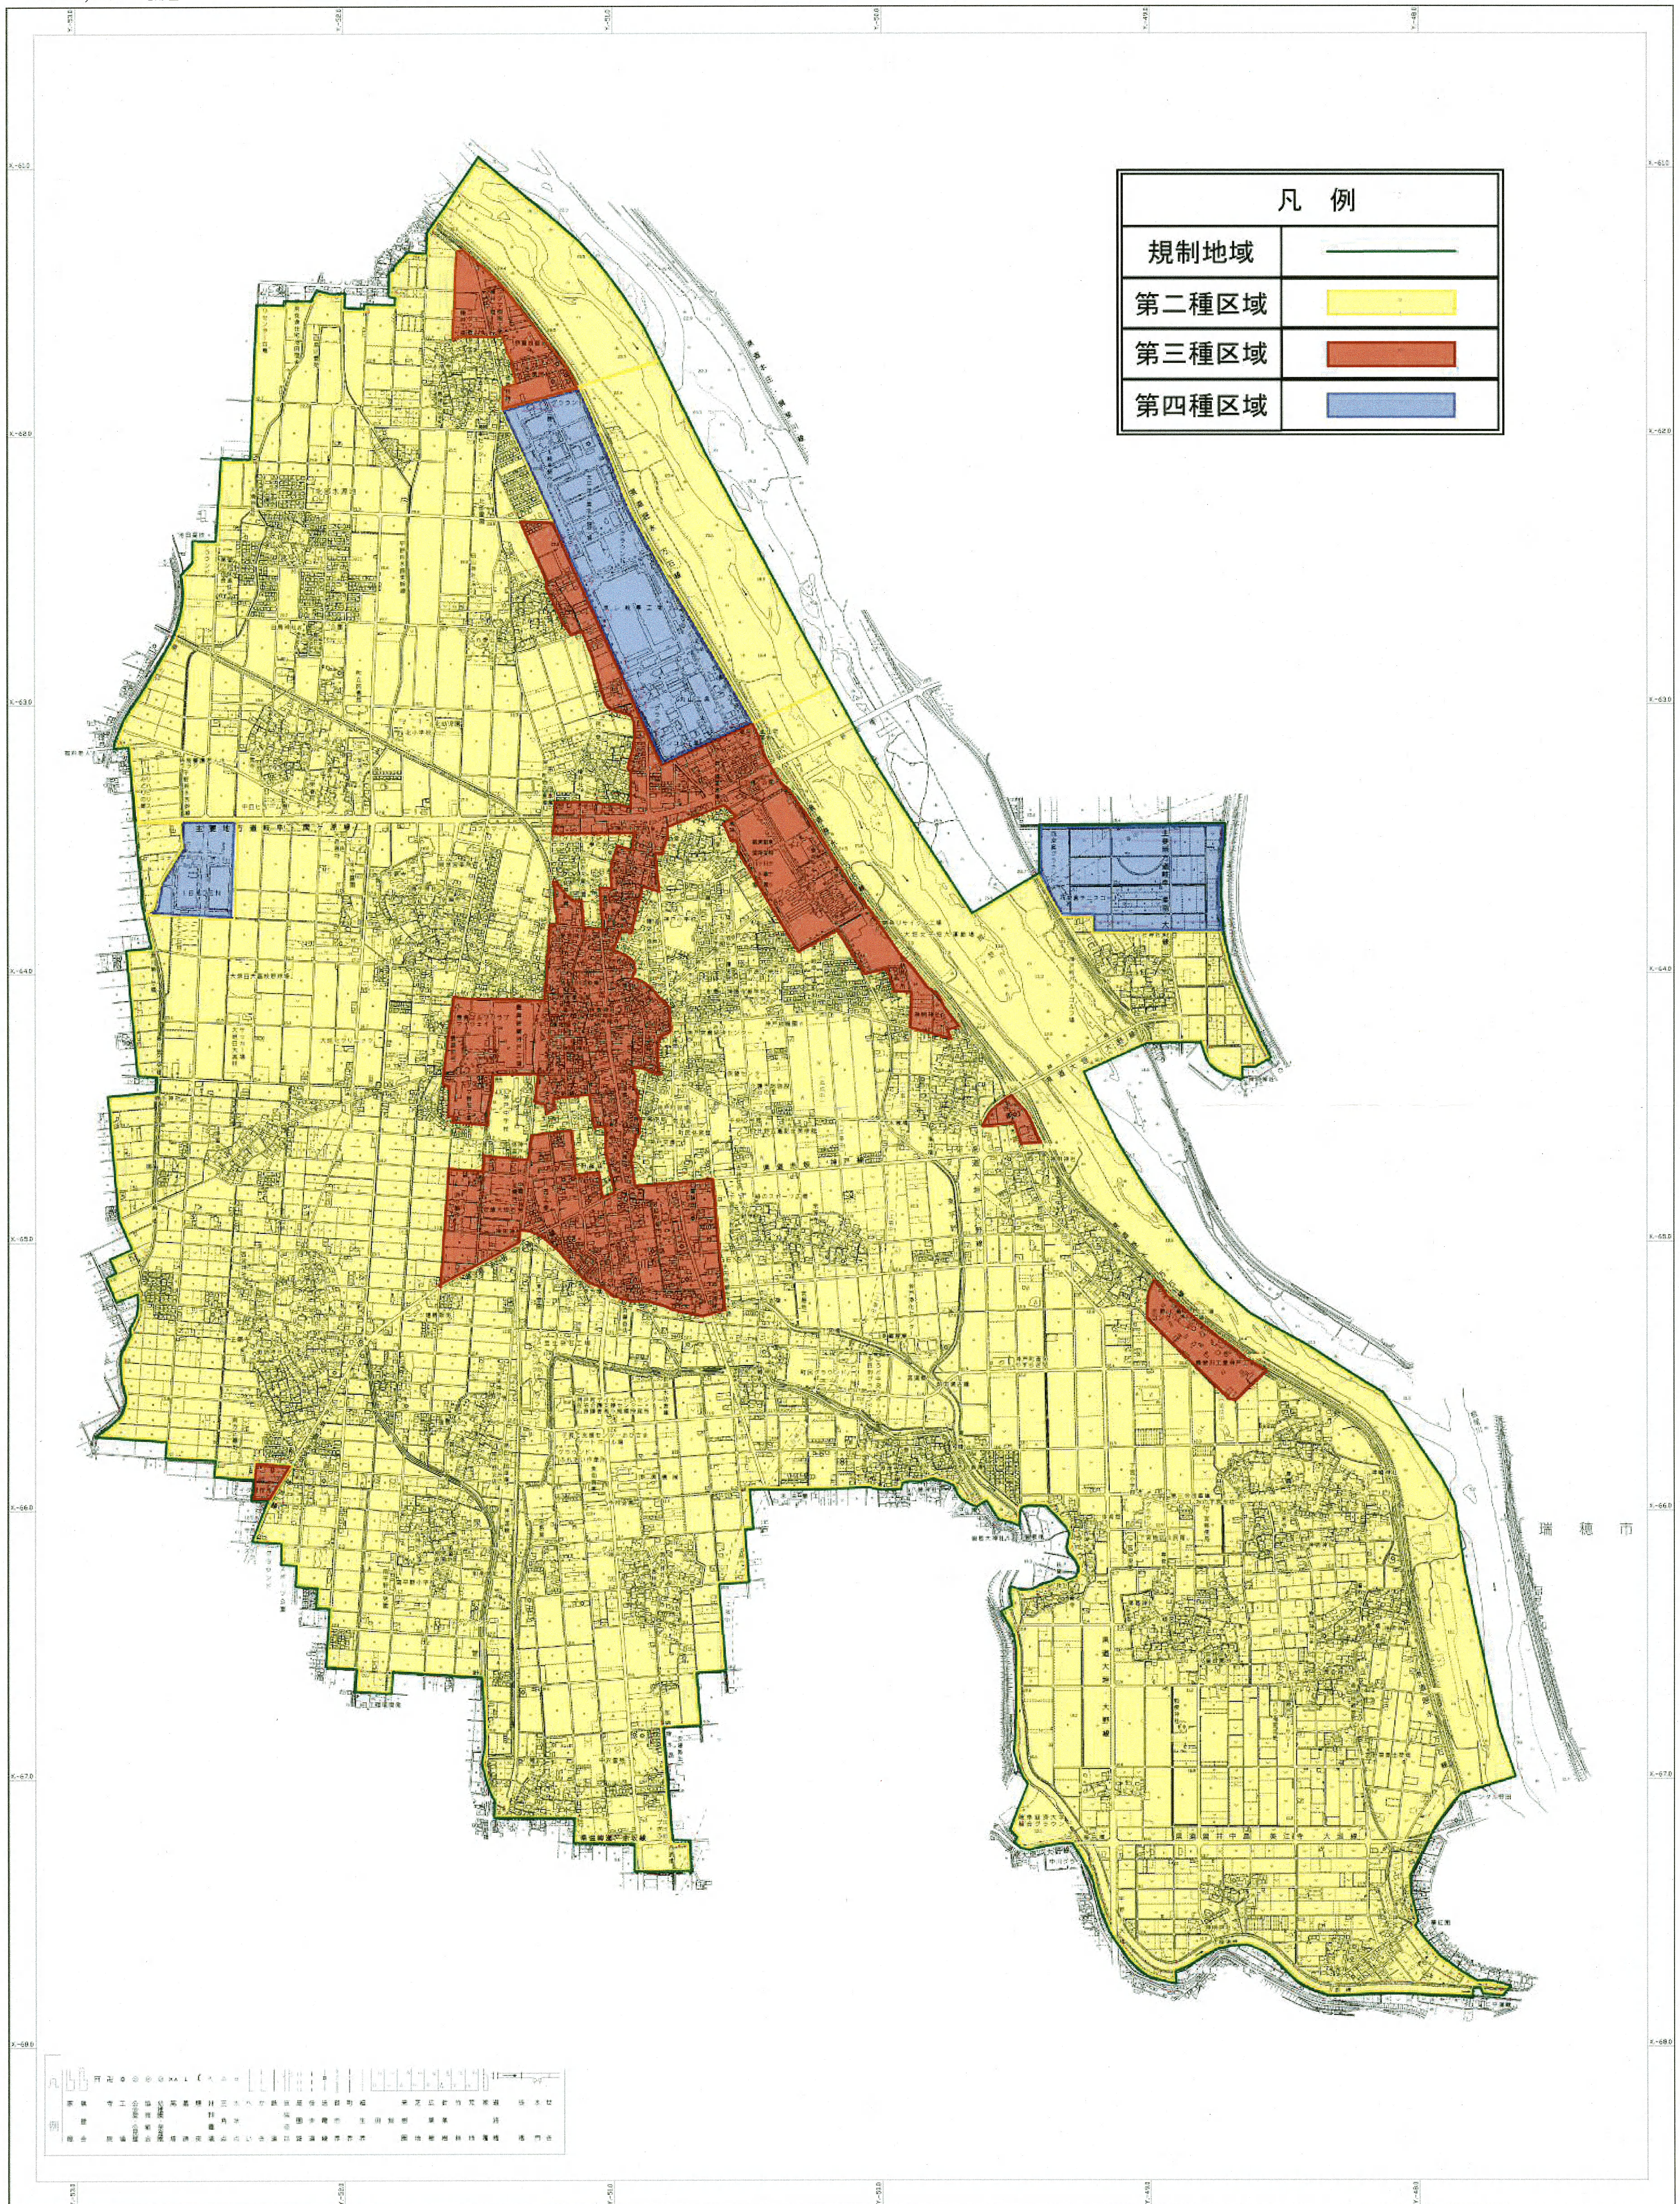

騒音規制法に基づく規制地域及び区域区分図（神戸町）

1:10,000 地形図

株式会社
バスコ

平成26年3月作成

1:10000
0 100 500 1000m

本図は、平成25年製作の神戸市都市計画基本図(1:2500)を縮小し、編纂したものである。

騒音に係る規制地域および区域区分図
 地域指定 令和3年3月9日
 岐阜県告示第88号
 区域区分 令和3年3月9日
 岐阜県告示第88号

岐阜県
環境生活部環境管理課長