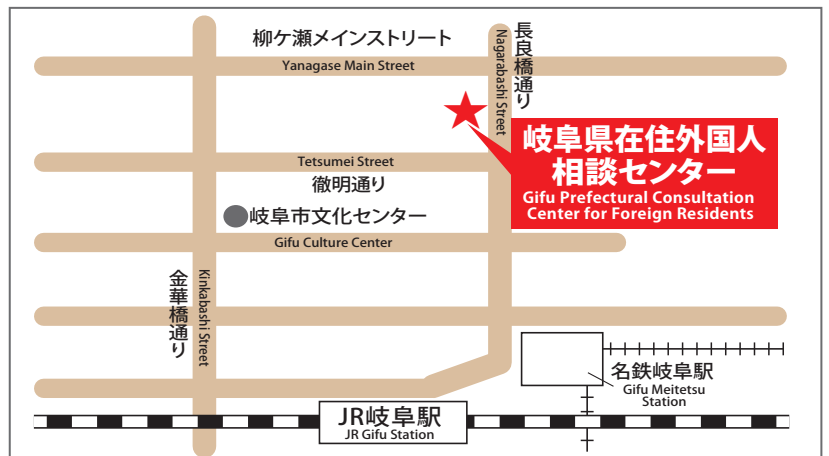

岐阜県在住外国人相談センター

Gifu Prefectural Consultation Center for Foreign Residents

(岐阜県国際交流センター内)
Gifu International Center

岐阜市柳ヶ瀬通1-12 岐阜中日ビル2F
(Gifu-shi Yanagase-dori 1-12 Gifu Chunichi Biru 2F)

<https://www.gic.or.jp>

(English/中文/Português/Tagalog/Tiếng Việt)

<ホームページ>

(LINE QRコード)

QRコードを読み取り友だち追加することで、
LINE電話からも相談できます。

日本語：公益財団法人岐阜県国際交流センター

English：GIFU International Center

中文：岐阜县国际交流中心

Português：Centro Internacional de Gifu

Tagalog：Public Utility Organization Gifu International Center

Tiếng Việt：Trung tâm giao lưu quốc tế tỉnh Gifu

<Facebook>

日本語

英語

中国語

ポルトガル語

タガログ語

ベトナム語

駐車場がないため、バスや電車で来てください。(JR岐阜駅から徒歩でおよそ20分)