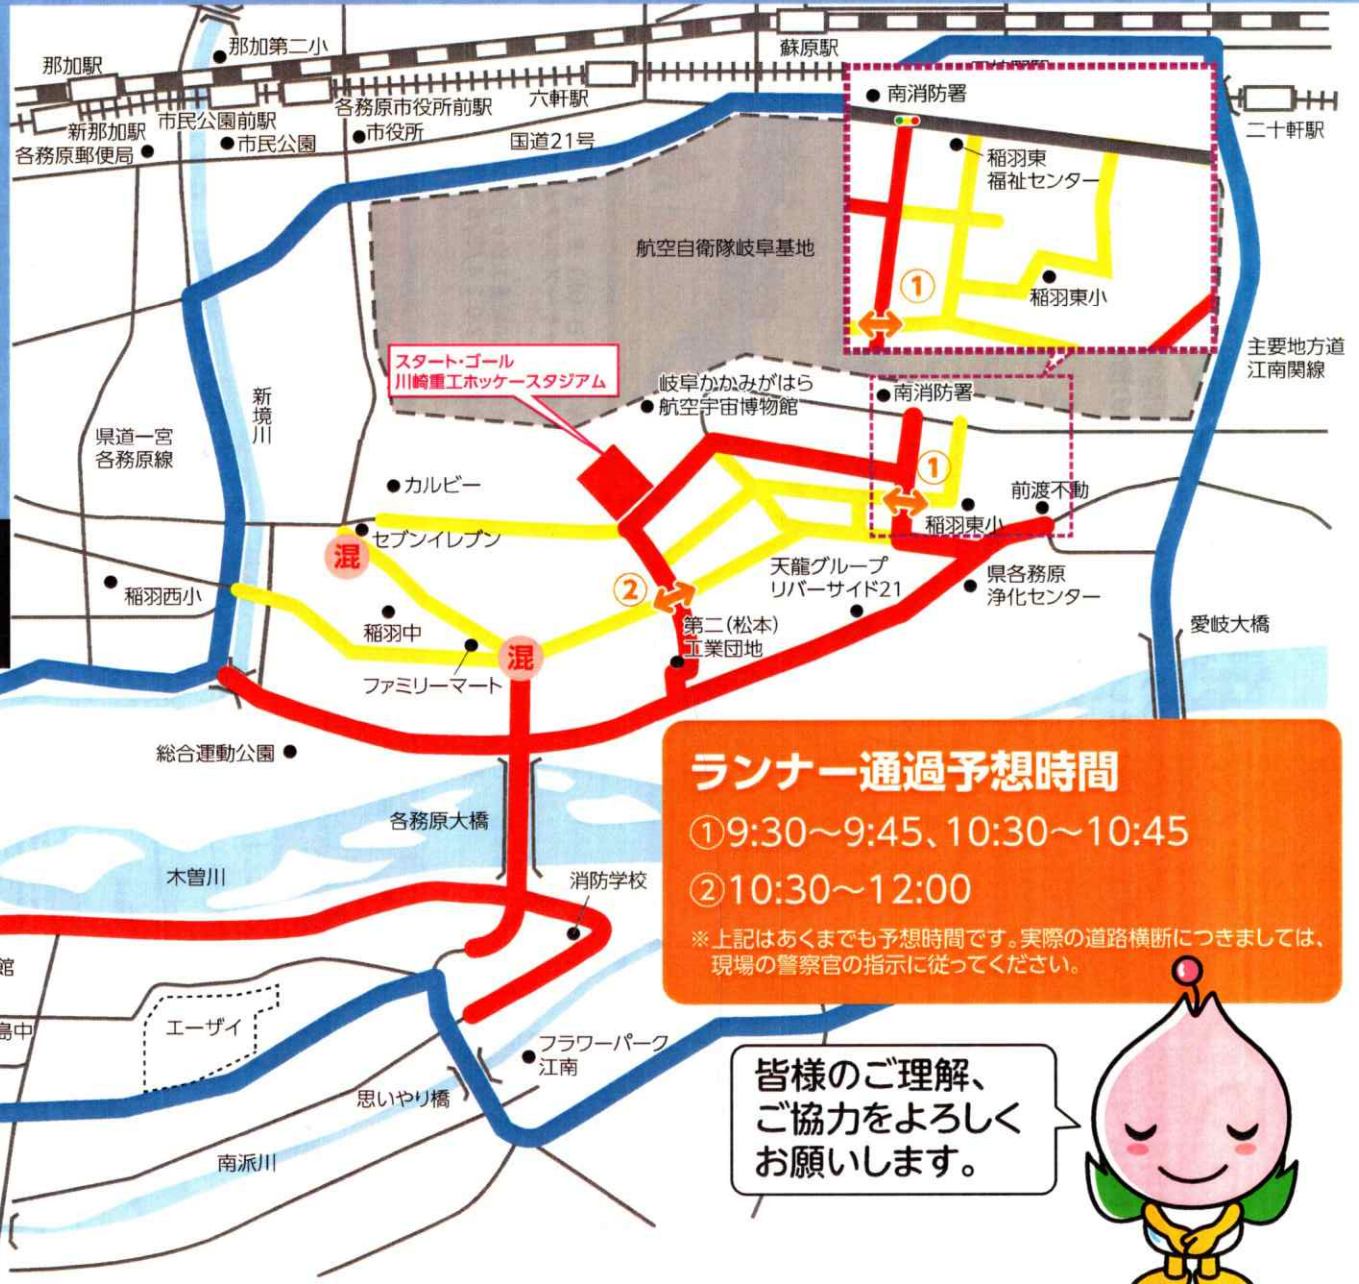

かかみがはらシティマラソン 交通規制のお知らせ

令和6年3月3日(日)
9:00~12:10

	近隣住民のみ通行可
	通行止区間
	迂回路
	近隣住民のみ 警察官の指示の もと横断可能

[お問合せ] かかみがはらシティマラソン実行委員会
TEL: 058-383-1111 当日TEL: 080-9481-0559

● 河川環境楽園

平成川島橋

渡橋
● 138タワーパーク

川島大橋

● 川島会館

川島小 ● 川島中

川島河田橋

総合運動公園 ●

木曾川

エーザイ

南派川

各務原大橋

消防学校

● フラワーパーク
江南

思いやり橋

ランナー通過予想時間

① 9:30~9:45、10:30~10:45

② 10:30~12:00

※上記はあくまでも予想時間です。実際の道路横断につきましては、現場の警察官の指示に従ってください。

皆様のご理解、
ご協力をよろしく
お願いします。