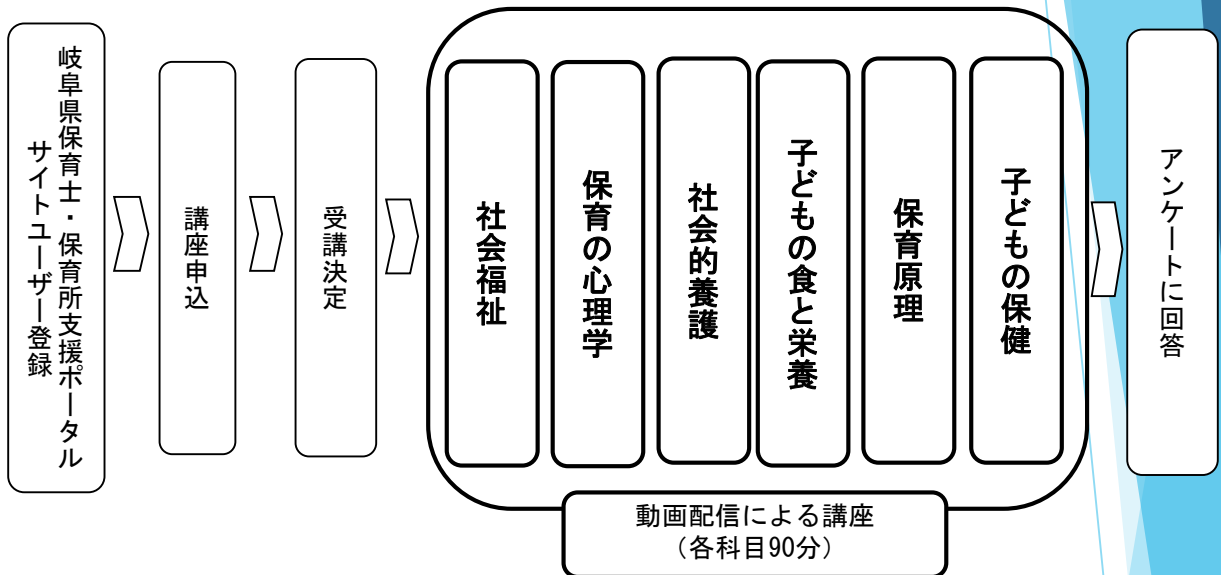

【講座の概要】

オンライン（動画配信）方式で実施します。各科目の受講時間は90分です。
各科目は独立しているため、好きな順番で受講いただくことが可能です。
また、視聴期間中は何度でも繰り返し視聴できます。

【受講上の注意】

- ・講座の受講にはパソコン・タブレット・スマートフォン等、オンラインに接続できる環境が必要です。また、講座視聴に係る通信料については受講者負担となります。
- ・受講者個人にID・パスワードを付与し、進捗管理を行います。
- ・受講決定後、受講決定通知とID・パスワード、テキスト等の教材及びオンライン研修の受講の手引き等一式を申込時に登録された住所宛て送付します。
- ・講座終了後、オンライン上でアンケートに回答いただきます。

※受講決定通知等の送付はお申込みから1週間程度を予定しています。

本事業は岐阜県からの委託を受けて、株式会社東京リーガルマインドが実施します。

岐阜県